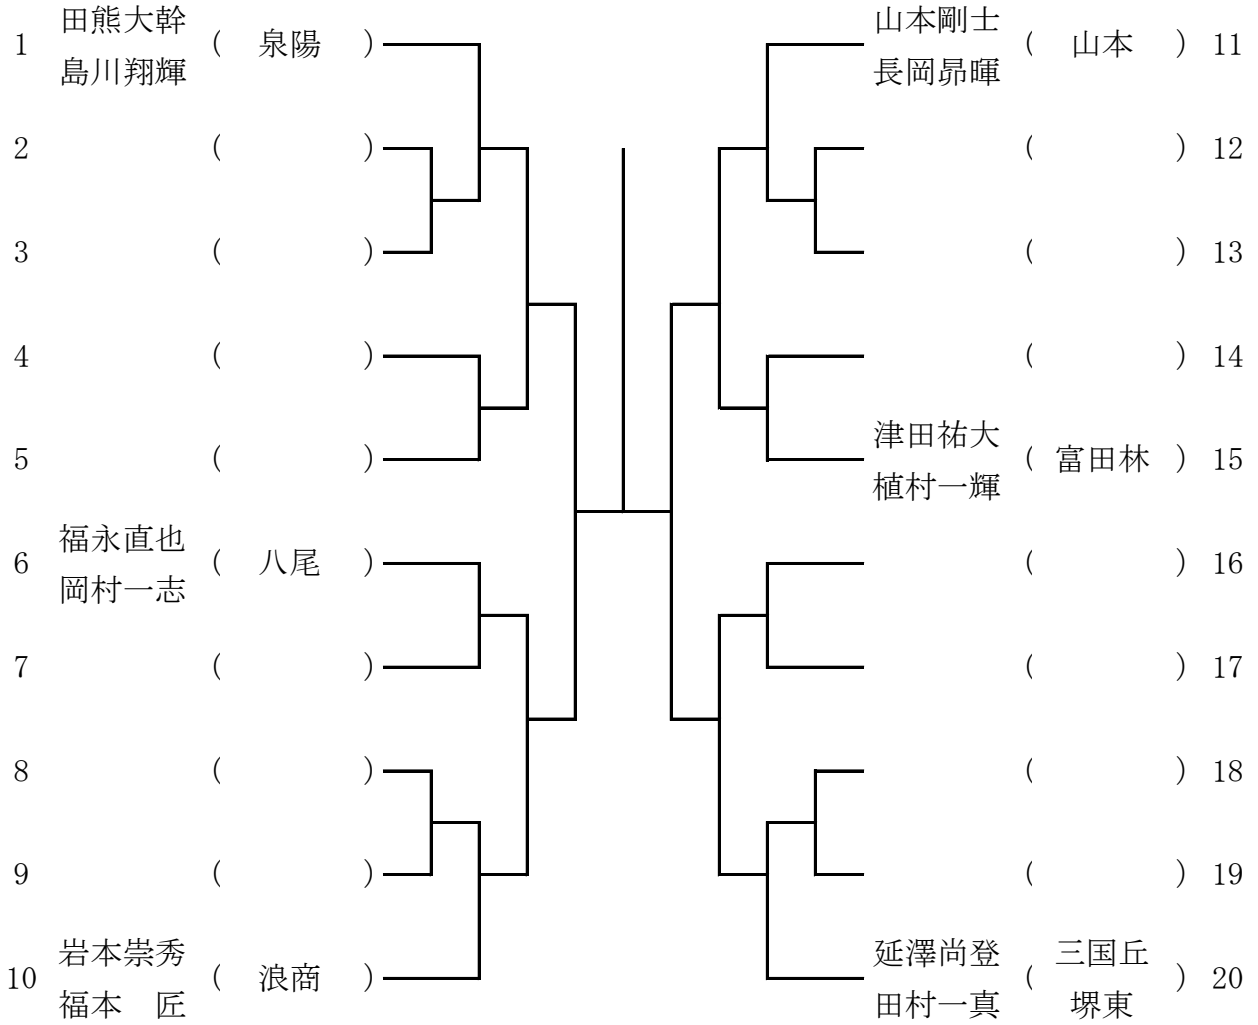

# 第22回阪南地区高校テニス大会 男子ダブルス本戦

3月27日(木) 泉北アクア

予備日 3月28日(金) 信太高校

## 第22回阪南地区高村

# 校テニス大会 男子ダブルス本戦