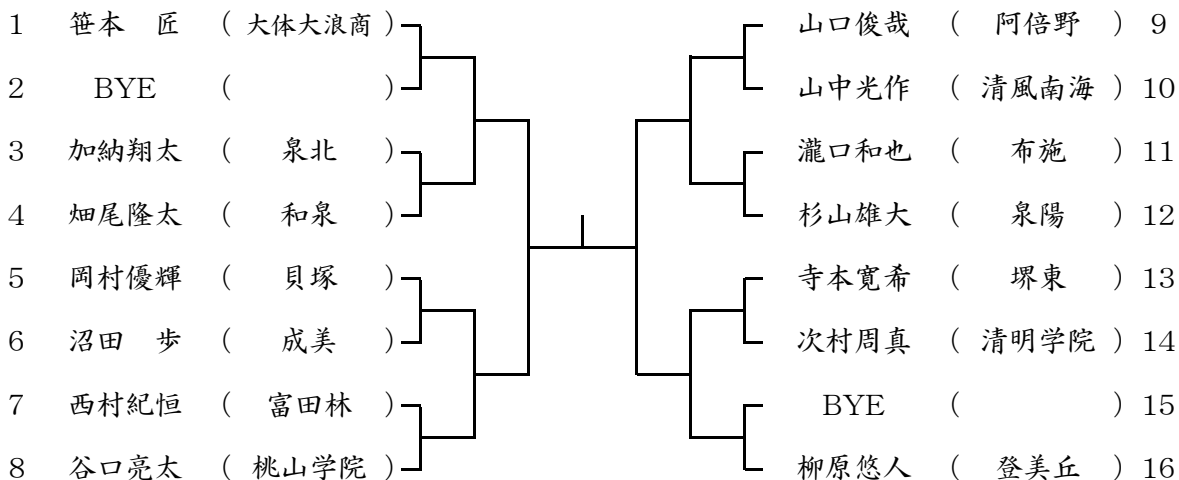

ブロック 2 2

12月18日(日) 大体大浪商高校
予備12月24日(土)