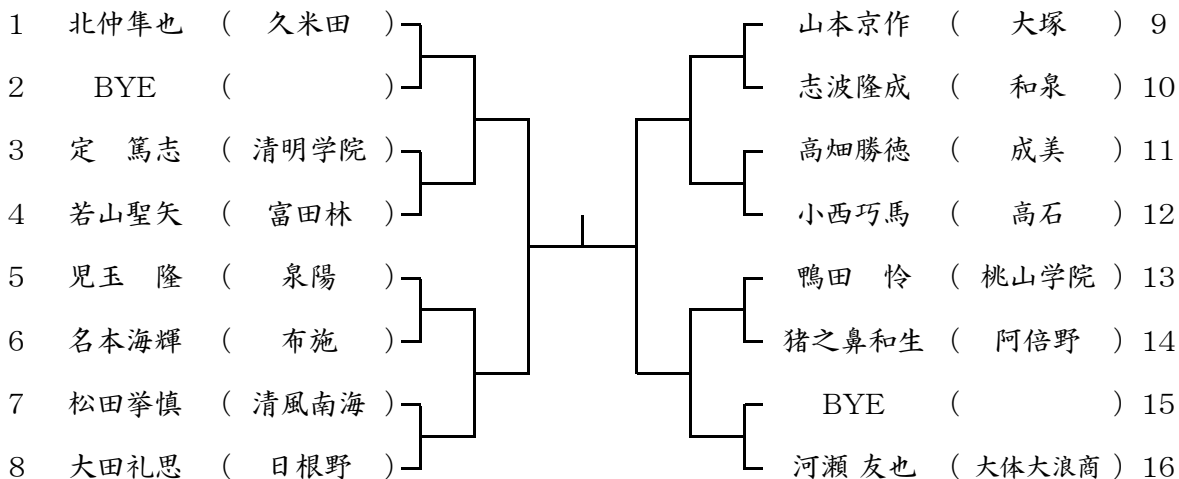

ブロック 21

12月23日(祝) 泉大津高校  
予備12月24日(土)

1	山下裕太郎	( 八尾 )		奥野 凌	( 大体大浪商 )	9
2	BYE	( )		上野龍明	( 清教学園 )	10
3	平野 諒	( 清風南海 )		原 裕登	( 山本 )	11
4	三角 蓮	( 大塚 )		佐藤慶照	( 三国丘 )	12
5	隅田裕貴	( 泉大津 )		坂野友哉	( 富田林 )	13
6	太田涼介	( 清明学院 )		松坂宜伸	( 桃山学院 )	14
7	松井琳太郎	( 生野 )		BYE	( )	15
8	那谷雄生	( 泉陽 )		中江健介	( 清水谷 )	16

ブロック 2 2

12月18日(日) 大体大浪商高校  
予備12月24日(土)

ブロック 2 3

12月18日(日) 大体大浪商高校  
予備12月24日(土)

ブロック 2 4

12月23日(祝) 大体大浪商高校  
予備12月24日(土)

ブロック 25

12月23日(祝) 大体大浪商高校  
予備12月24日(土)