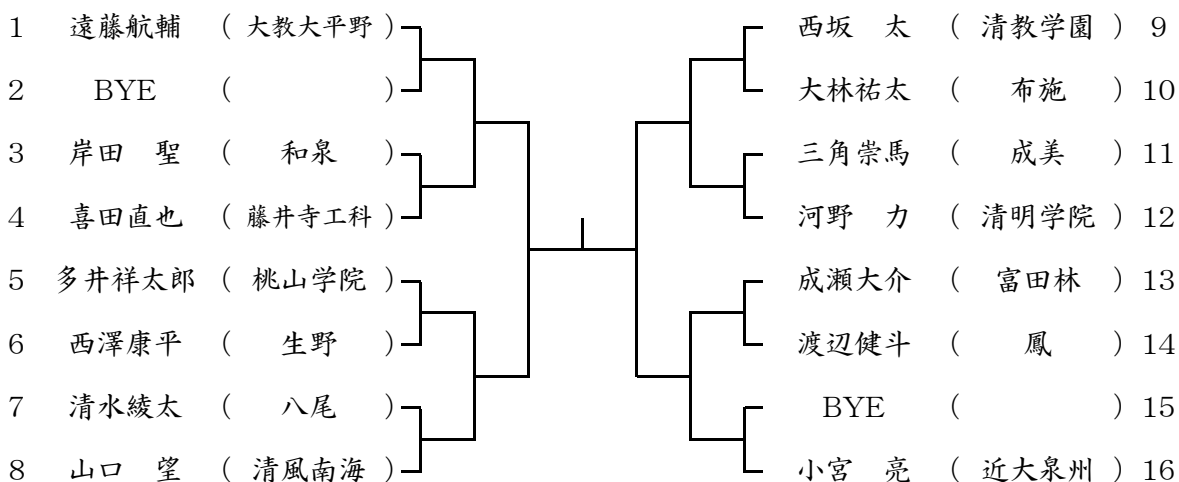

ブロック 1 4

12月18日(日)大教大平野高校
予備12月23日(祝)