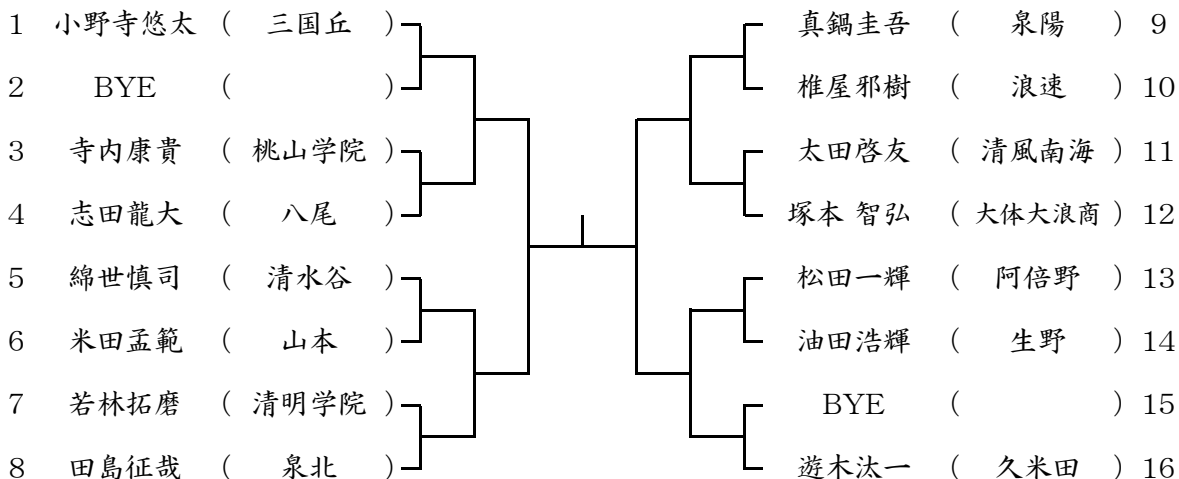

ブロック 2 2

12月18日(日) 大体大浪商高校  
予備12月24日(土)

ブロック 2 3

12月18日(日) 大体大浪商高校  
予備12月24日(土)

ブロック 2 4

12月23日(祝) 大体大浪商高校  
予備12月24日(土)

ブロック 25

12月23日(祝) 大体大浪商高校  
予備12月24日(土)