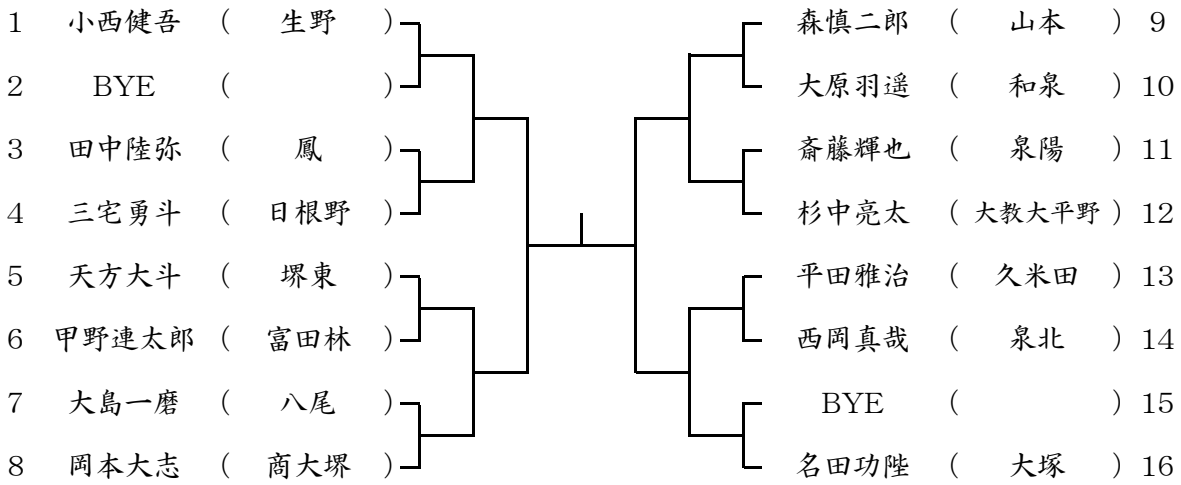

第25阪南地区高校テニス大会 男子シングルス予選  
 ブロック 1 12月17日(土) 生野高校  
 予備12月18日(日)

ブロック 2 12月17日(土) 生野高校  
 予備12月18日(日)

ブロック 3 12月17日(土) 堺東高校  
 予備12月18日(日)

ブロック 4

12月17日(土) 堺東高校  
予備12月18日(日)

1	佐藤京介	( 八尾 )		安原 輝	( 生野 )	9
2	BYE	( )		中沢 諒	( 鳳 )	10
3	木村明弥	( 日根野 )		松嶋充輝	( 山本 )	11
4	日野大樹	( 堺上 )		奥野 慎	( 商大堺 )	12
5	澤田笙太	( 狭山 )		田中来弥	( 堺 )	13
6	川端哲平	( 富田林 )		渡辺 亮	( 大教大平野 )	14
7	大石勘太郎	( 和泉 )		BYE	( )	15
8	龍 良純	( 大塚 )		小室智靖	( 堺東 )	16