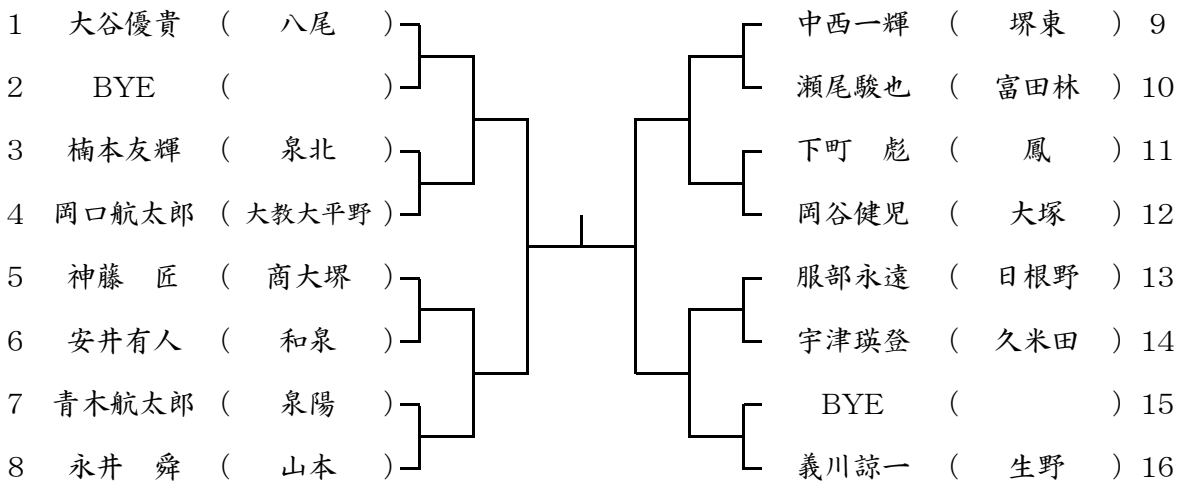

第25阪南地区高校テニス大会 男子シングルス予選  
 ブロック 1 12月17日(土) 生野高校  
 予備12月18日(日)

ブロック 2 12月17日(土) 生野高校  
 予備12月18日(日)

ブロック 3 12月17日(土) 堺東高校  
 予備12月18日(日)

ブロック 4

12月17日(土) 堺東高校  
予備12月18日(日)

1	佐藤京介	( 八尾 )		安原 輝	( 生野 )	9
2	BYE	( )		中沢 諒	( 鳳 )	10
3	木村明弥	( 日根野 )		松嶋充輝	( 山本 )	11
4	日野大樹	( 堺上 )		奥野 慎	( 商大堺 )	12
5	澤田笙太	( 狭山 )		田中来弥	( 堺 )	13
6	川端哲平	( 富田林 )		渡辺 亮	( 大教大平野 )	14
7	大石勘太郎	( 和泉 )		BYE	( )	15
8	龍 良純	( 大塚 )		小室智靖	( 堺東 )	16