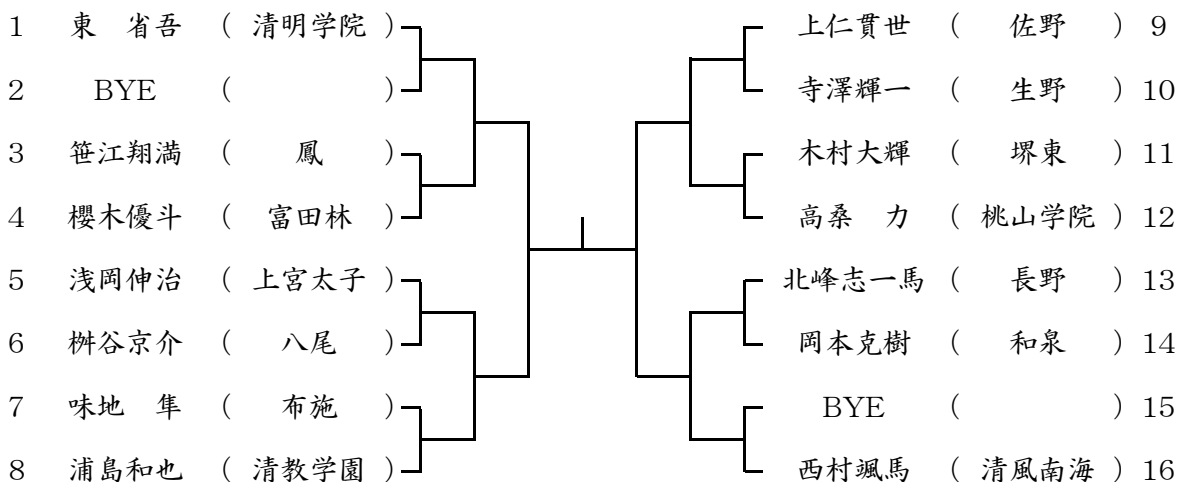

ブロック 1 3

12月18日(日) 清風南海高校
予備12月23日(祝)