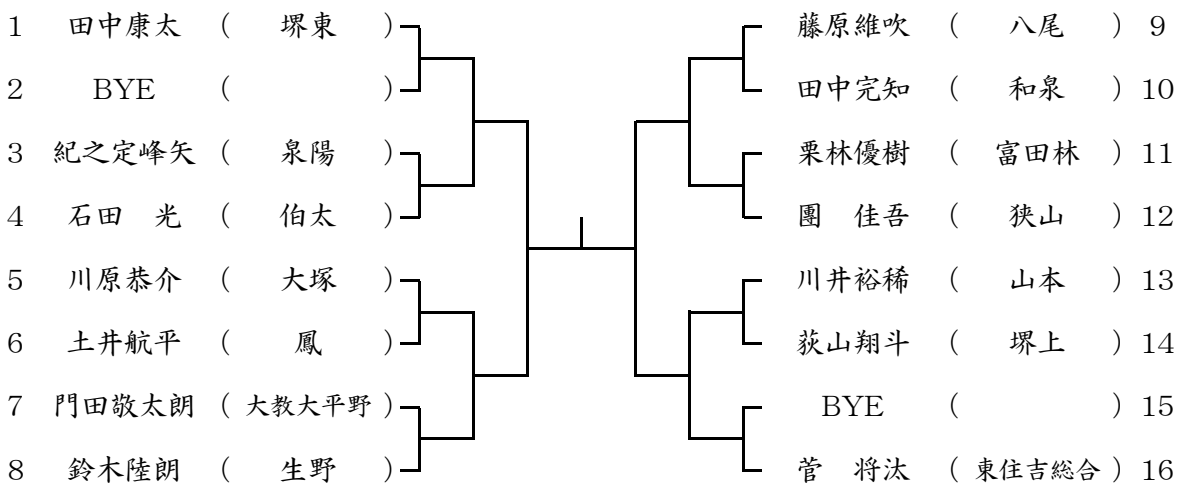

第25阪南地区高校テニス大会 男子シングルス予選  
 ブロック 1 12月17日(土) 生野高校  
 予備12月18日(日)

ブロック 2 12月17日(土) 生野高校  
 予備12月18日(日)

ブロック 3 12月17日(土) 堺東高校  
 予備12月18日(日)

ブロック 4

12月17日(土) 堺東高校  
予備12月18日(日)

1	佐藤京介	( 八尾 )		安原 輝	( 生野 )	9
2	BYE	( )		中沢 諒	( 鳳 )	10
3	木村明弥	( 日根野 )		松嶋充輝	( 山本 )	11
4	日野大樹	( 堺上 )		奥野 慎	( 商大堺 )	12
5	澤田笙太	( 狭山 )		田中来弥	( 堺 )	13
6	川端哲平	( 富田林 )		渡辺 亮	( 大教大平野 )	14
7	大石勘太郎	( 和泉 )		BYE	( )	15
8	龍 良純	( 大塚 )		小室智靖	( 堺東 )	16