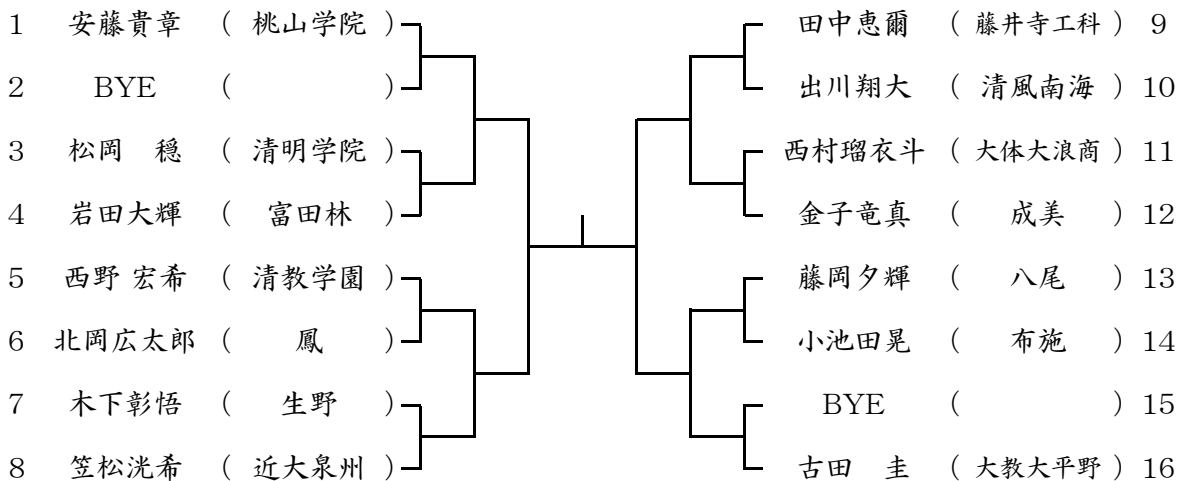

ブロック 1 3

12月18日(日) 清風南海高校  
予備12月23日(祝)

ブロック 1 4

12月18日(日)大教大平野高校  
予備12月23日(祝)

ブロック 1 5

12月18日(日)大教大平野高校  
予備12月23日(祝)

ブロック 16

12月18日(日) 泉鳥取高校  
予備12月23日(祝)