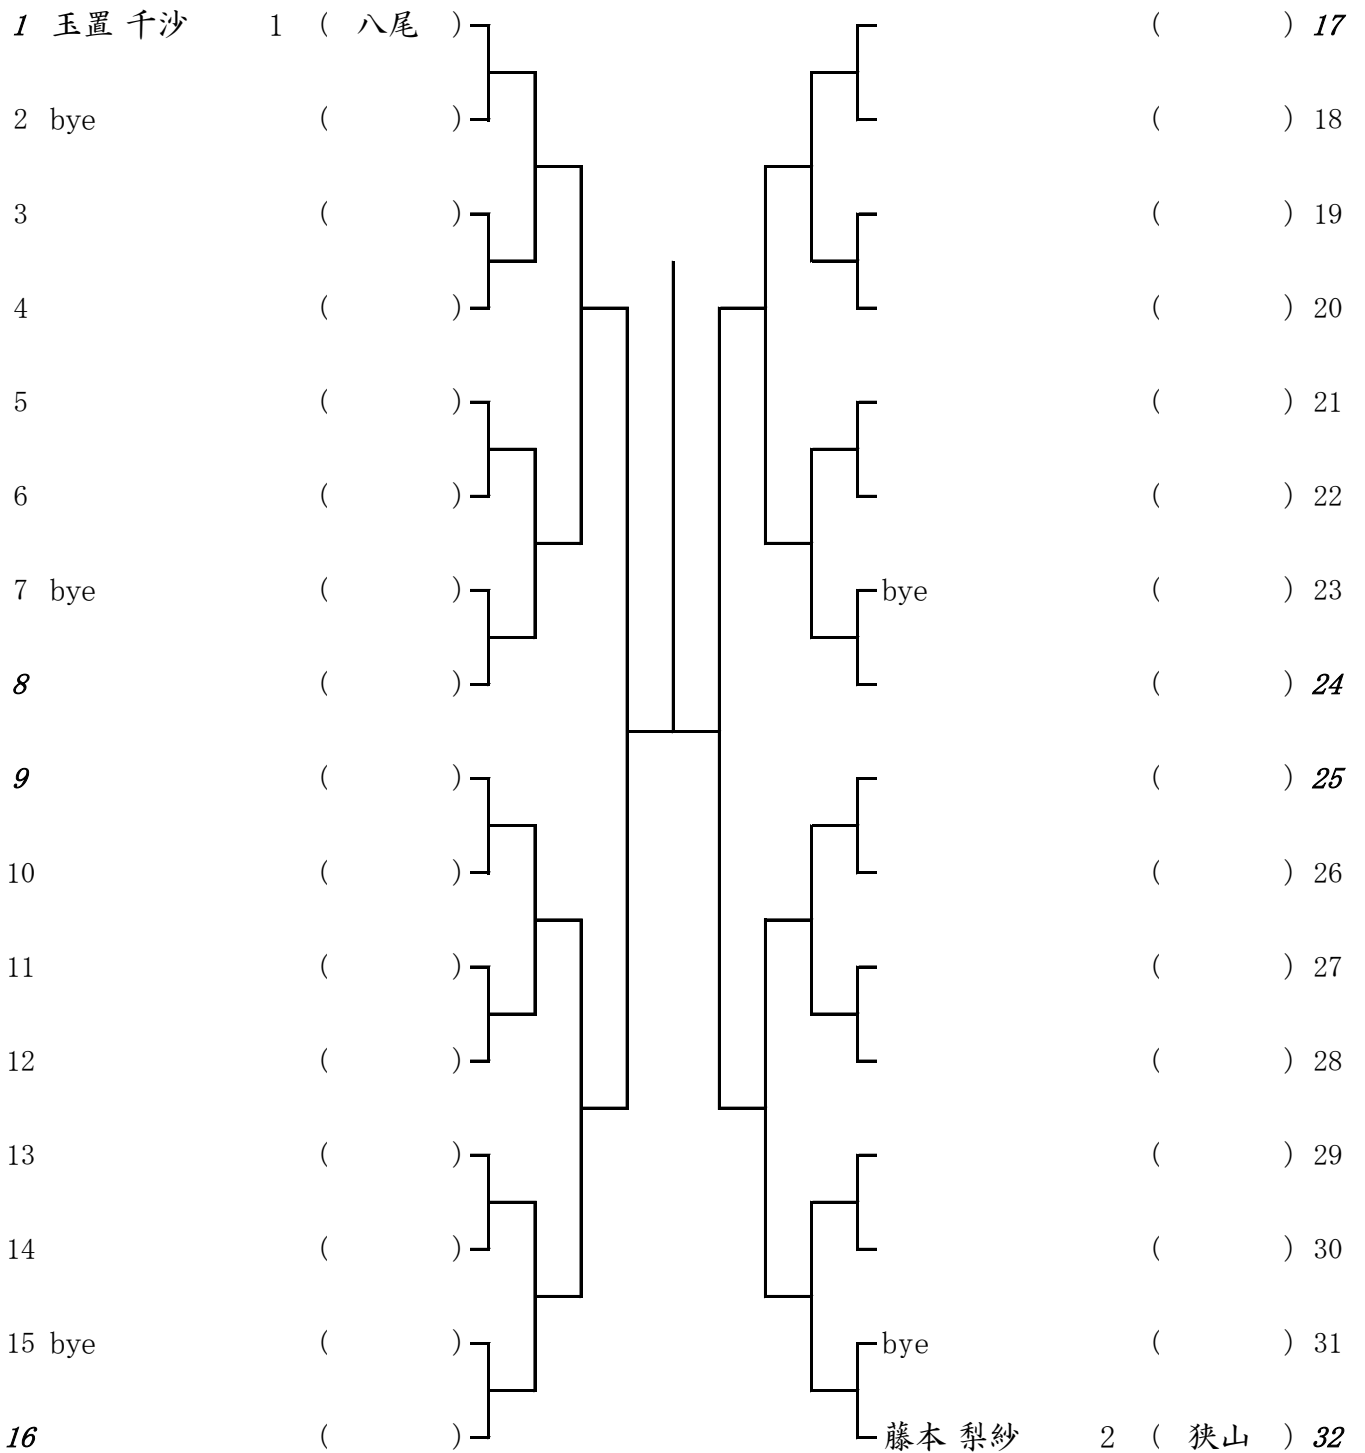

# 第25回 阪南地区高校テニス大会 女子本戦

12月27日(火) 蜻蛉池公園テニスコート

## ダイレクトアクセプトランス

- 第1シード：玉置 千沙 1 (八尾)
- 第2シード：藤本 梨紗 2 (狭山)
- 第3シード：示野 花 1 (泉北)
- 第4シード：室田 朋花 2 (阿倍野) 金田 侑子 1 (泉北)
- 第6シード：岩下 美優 2 (長野) 長谷川 尚子 1 (泉陽) 澤田 菜月 2 (東住吉総合)

## 以下ストレートイン

- 本願 史帆 2 (八尾) 大石 菜摘 1 (布施)