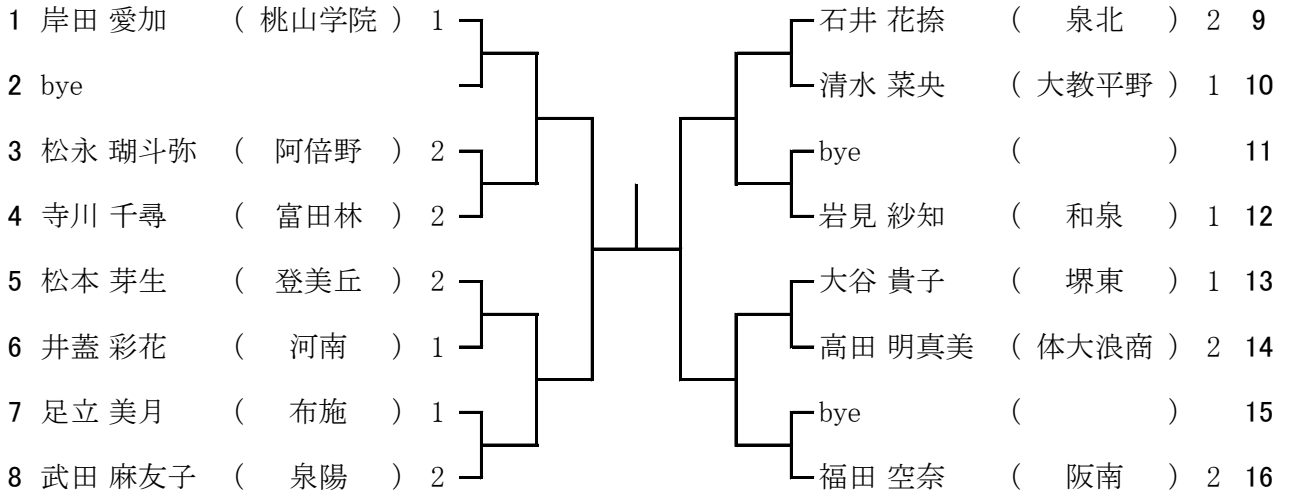

16 ブロック

12月25日(日) 阿倍野高校
予備日 1 12月26日(月) 阿倍野高校