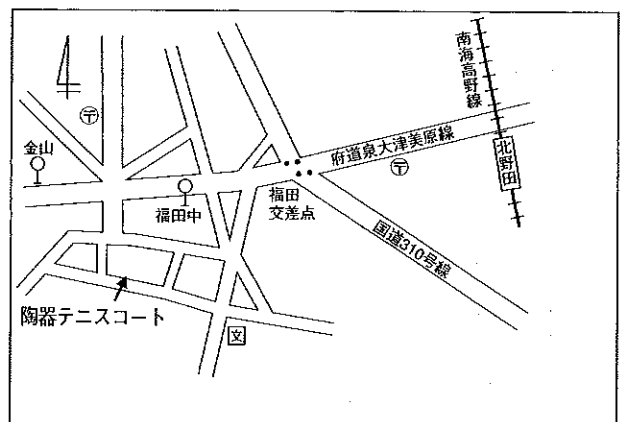

堺市テニス協会大会会場

荒山テニスコート TEL (072)297-0005

交通機関

泉北高速鉄道泉ヶ丘駅下車 徒歩北西へ約15分
 バス北側②のりば2号線經由津久野駅行 竹城台口下車

金岡公園テニスコート

交通機関

地下鉄御堂筋線新金岡駅下車 4番出口西へ15分
 南海バス金岡公園前下車 徒歩3分

初芝テニスコート TEL (072)285-6681

交通機関

南海高野線初芝駅下車 徒歩10分

陶器テニスコート TEL (072)237-8127

交通機関

南海高野線北野田駅下車 徒歩20分

各テニスコートは駐車場が少ないので、できる限りバス・電車をご利用下さい。
 駐車に関する試合の遅延及び中断は認めませんので、車で来られる場合は、各自の責任でお願いします。

男子 A 級

男 子 B 級 〔1位のチームは
来年度はA級にエントリーしてください。〕