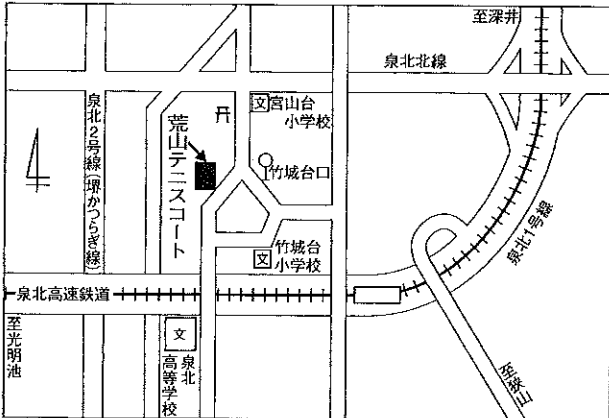

堺市テニス協会大会会場

荒山テニスコート TEL (072)297-0005

交通機関

泉北高速鉄道泉ヶ丘駅下車 徒歩北西へ約15分
 バス北側②のりば2号線經由津久野駅行 竹城台口下車

金岡公園テニスコート

交通機関

地下鉄御堂筋線新金岡駅下車 4番出口西へ15分
 南海バス金岡公園前下車 徒歩3分

初芝テニスコート TEL (072)285-6681