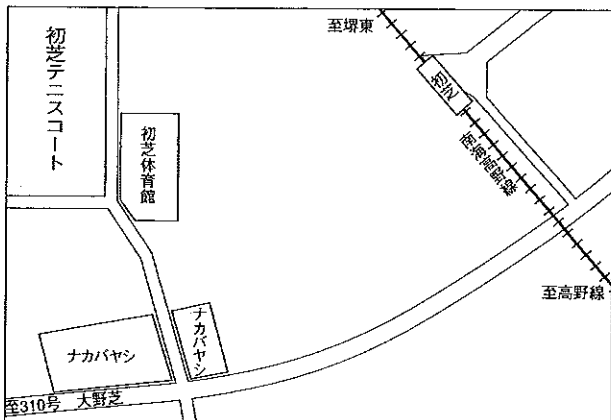

堺市テニス協会大会会場

荒山テニスコート TEL (072)297-0005

交通機関

泉北高速鉄道泉ヶ丘駅下車 徒歩北西へ約15分
バス北側②のりば2号線經由津久野駅行 竹城台口下車

金岡公園テニスコート

交通機関

地下鉄御堂筋線新金岡駅下車 4番出口西へ15分
南海バス金岡公園前下車 徒歩3分

初芝テニスコート TEL (072)285-6681

交通機関

南海高野線初芝駅下車 徒歩10分

陶器テニスコート TEL (072)237-8127

交通機関

南海高野線北野田駅下車 徒歩20分

各テニスコートは駐車場が少ないので、できる限りバス・電車をご利用下さい。
駐車に関する試合の遅延及び中断は認めませんので、車で来られる場合は、各自の責任でお願いします。