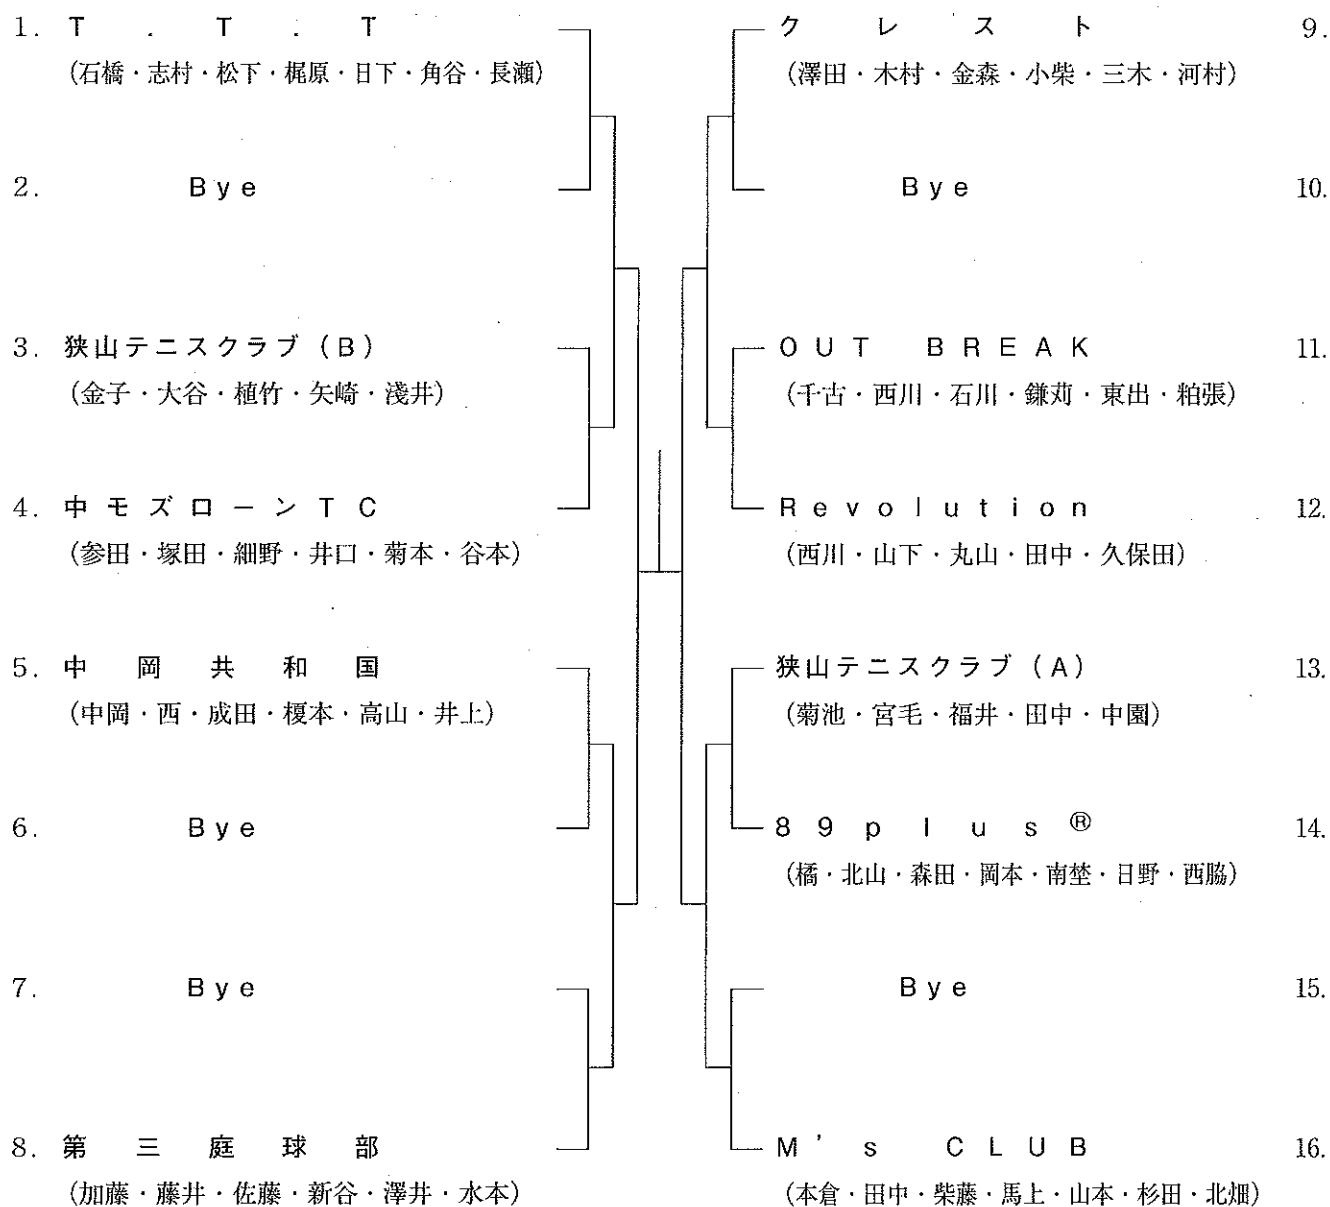

交通機関

南海高野線初芝駅下車 徒歩10分

陶器テニスコート TEL (072)237-8127

交通機関

南海高野線北野田駅下車 徒歩20分

各テニスコートは駐車場が少ないので、できる限りバス・電車をご利用下さい。
 駐車に関する試合の遅延及び中断は認めませんので、車で来られる場合は、各自の責任でお願いします。

男子 A 級

男 子 B 級 〔1位のチームは
来年度はA級にエントリーしてください。〕