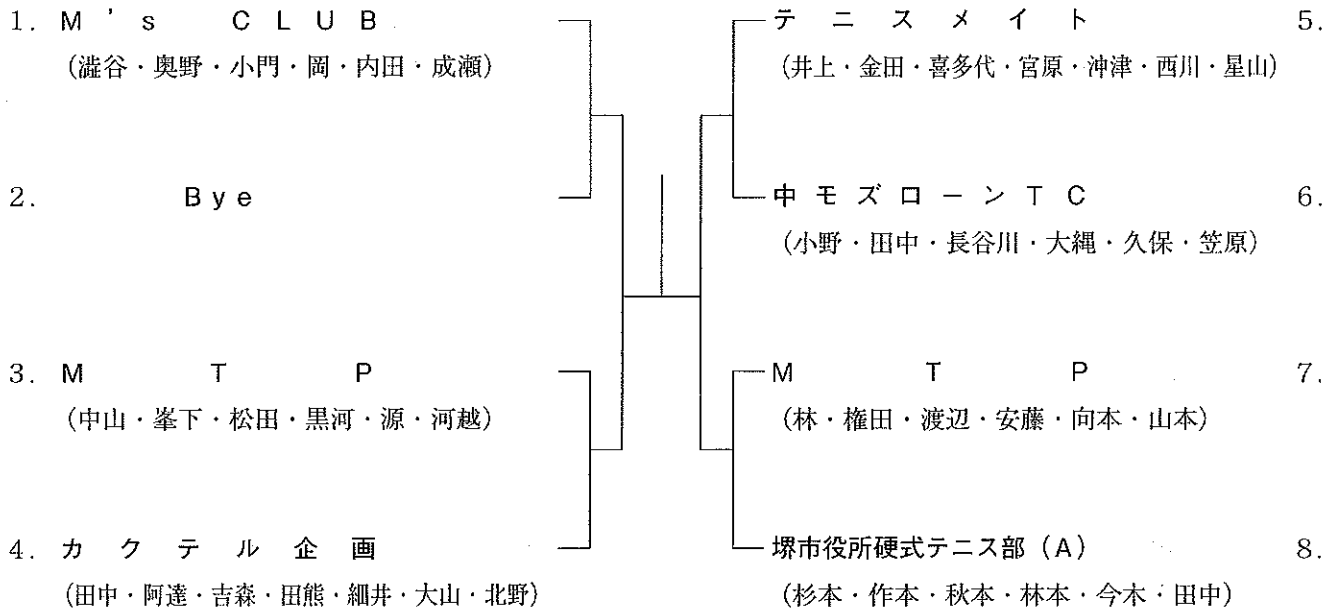

女 子 B 級 〔1位のチームは 来年度はA級にエントリーしてください〕