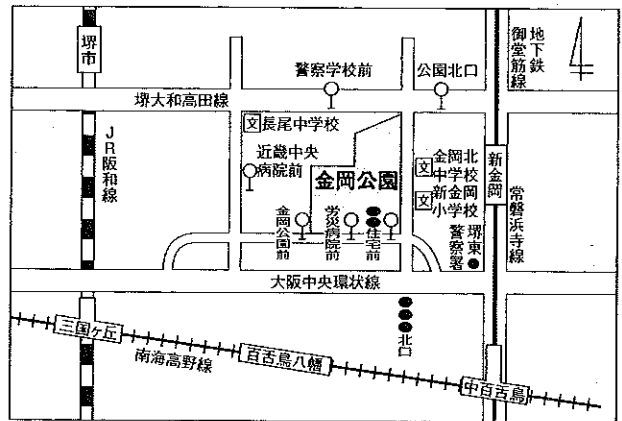

堺市テニス協会大会会場

荒山テニスコート TEL (072)297-0005

交通機関

泉北高速鉄道泉ヶ丘駅下車 徒歩北西へ約15分
 バス北側②のりば2号線經由津久野駅行 竹城台口下車

金岡公園テニスコート

交通機関

地下鉄御堂筋線新金岡駅下車 4番出口西へ15分
 南海バス金岡公園前下車 徒歩3分

初芝テニスコート TEL (072)285-6681

交通機関

南海高野線初芝駅下車 徒歩10分

陶器テニスコート TEL (072)237-8127

交通機関

南海高野線北野田駅下車 徒歩20分

各テニスコートは駐車場が少ないので、できる限りバス・電車をご利用下さい。
 駐車に関する試合の遅延及び中断は認めませんので、車で来られる場合は、各自の責任でお願いします。

男子 A 級

男 子 B 級 〔1位のチームは
来年度はA級にエントリーしてください。〕