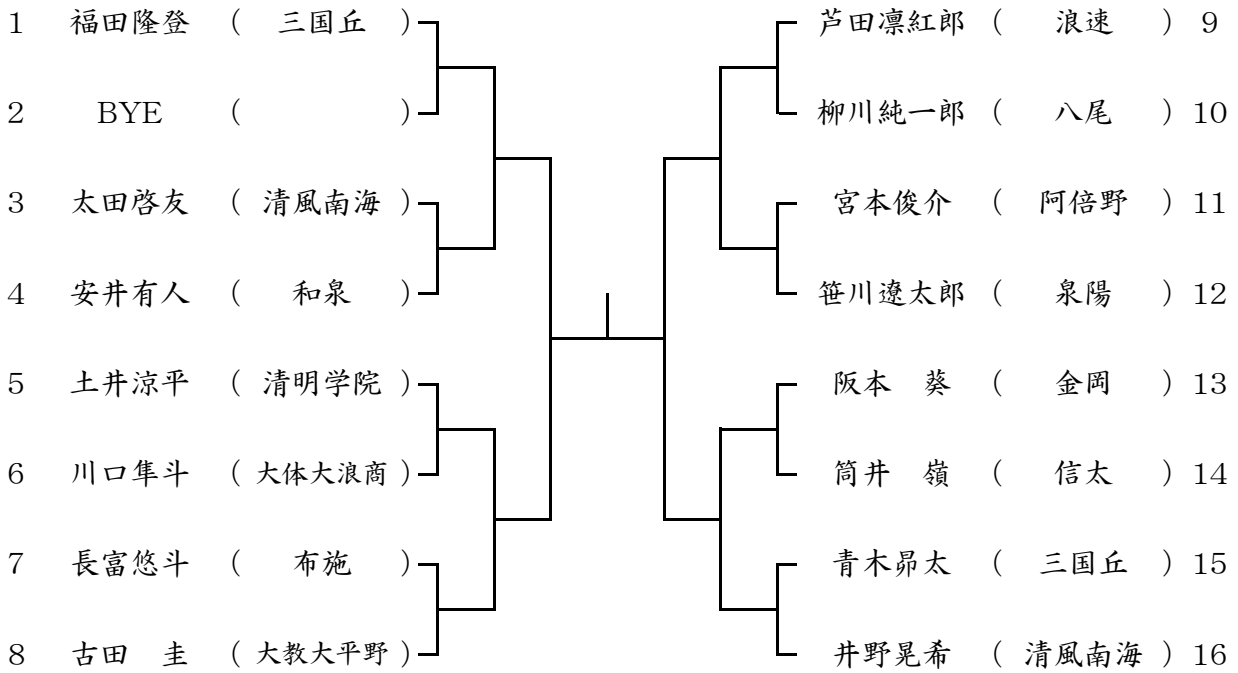

ブロック 1 3

12月23日(祝) 清風南海高校
予備12月24日(日)