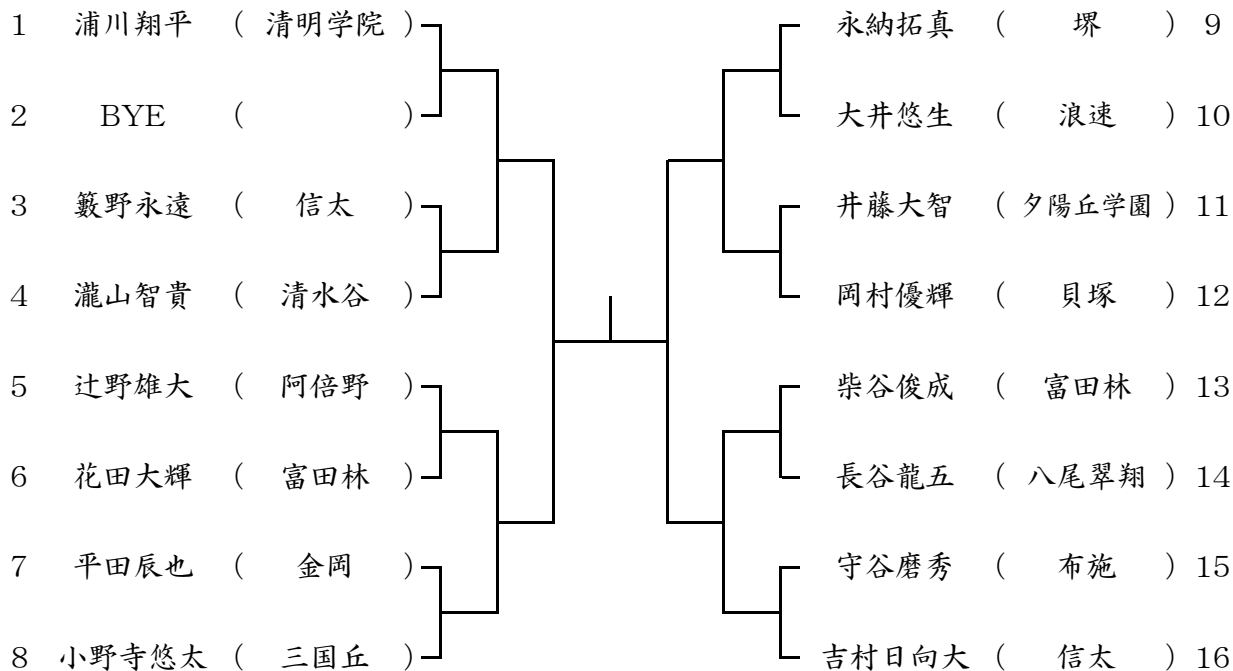

ブロック 24

12月24日(日) 信太高校
予備12月25日(月)