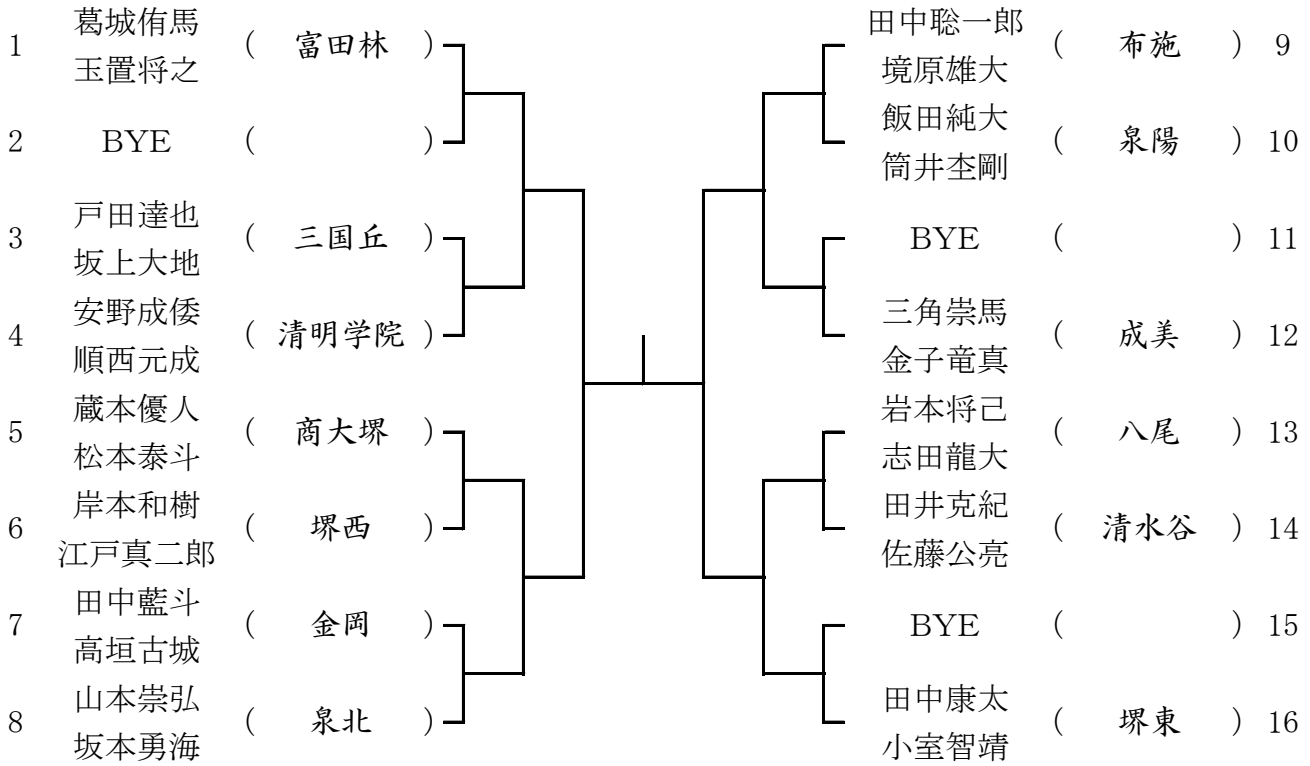

ブロック 1 3

3月19日(日) 成美高校

予備3月20日(祝)