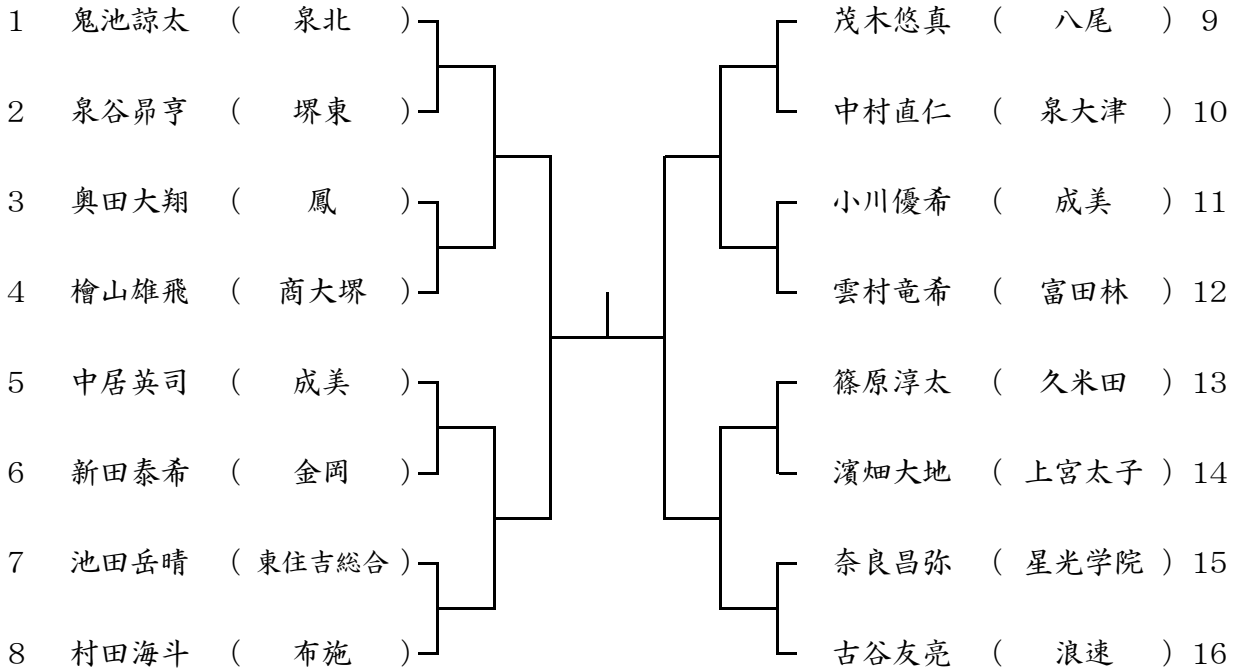

ブロック 4

12月16日(土) 成美高校
予備12月25日(月)