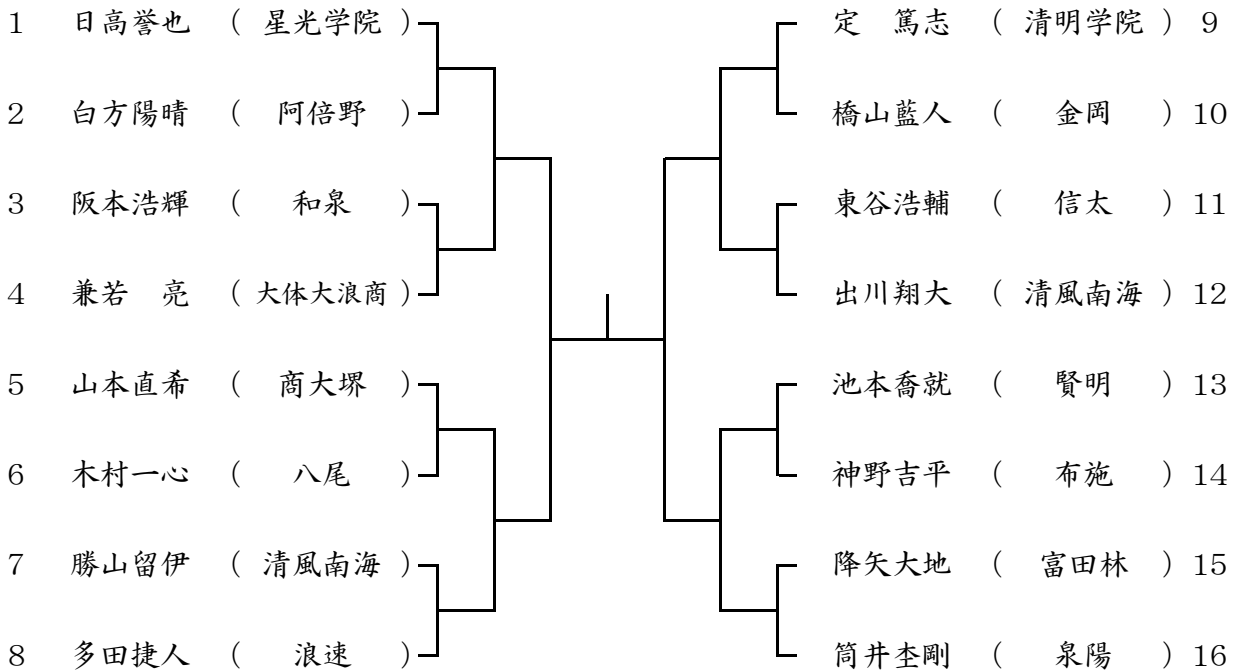

12月17日(日) 清風南海高校
予備12月24日(日)

ブロック 1 3

12月23日(祝) 清風南海高校
予備12月24日(日)

ブロック 1 4

12月23日(祝) 清風南海高校
予備12月24日(日)

ブロック 15

12月23日(祝) 清水谷高校
予備12月25日(月)

ブロック 16