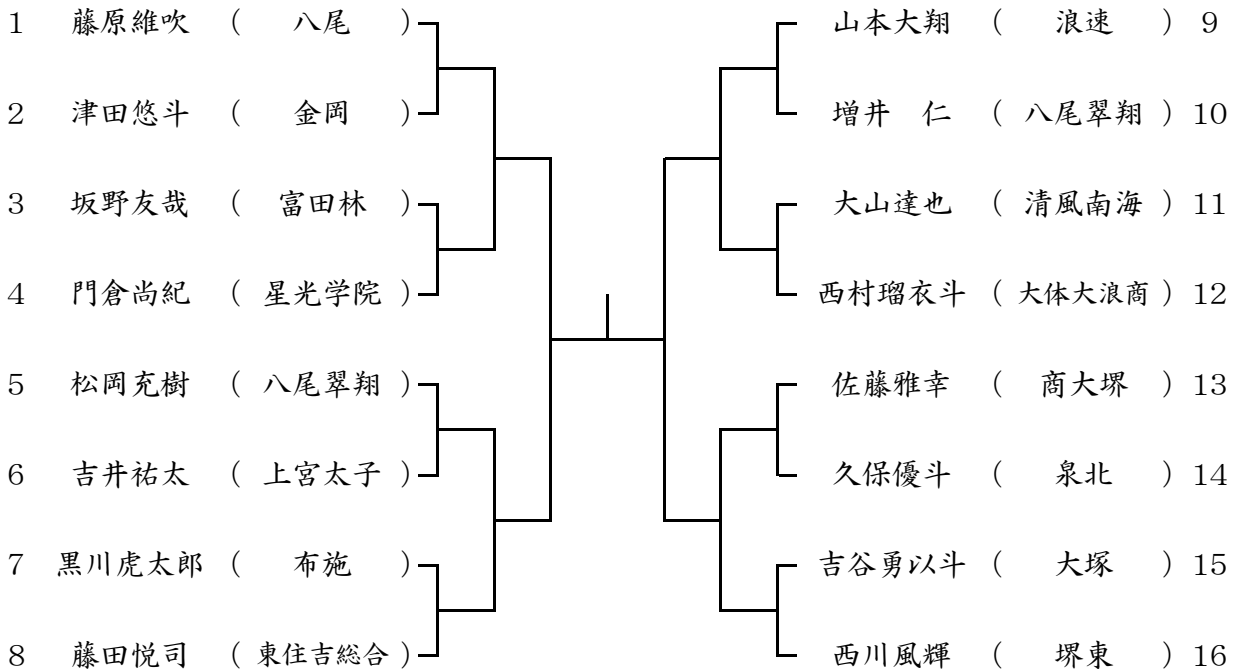

ブロック 8

12月17日(日) 八尾翠翔高校
予備12月25日(月)