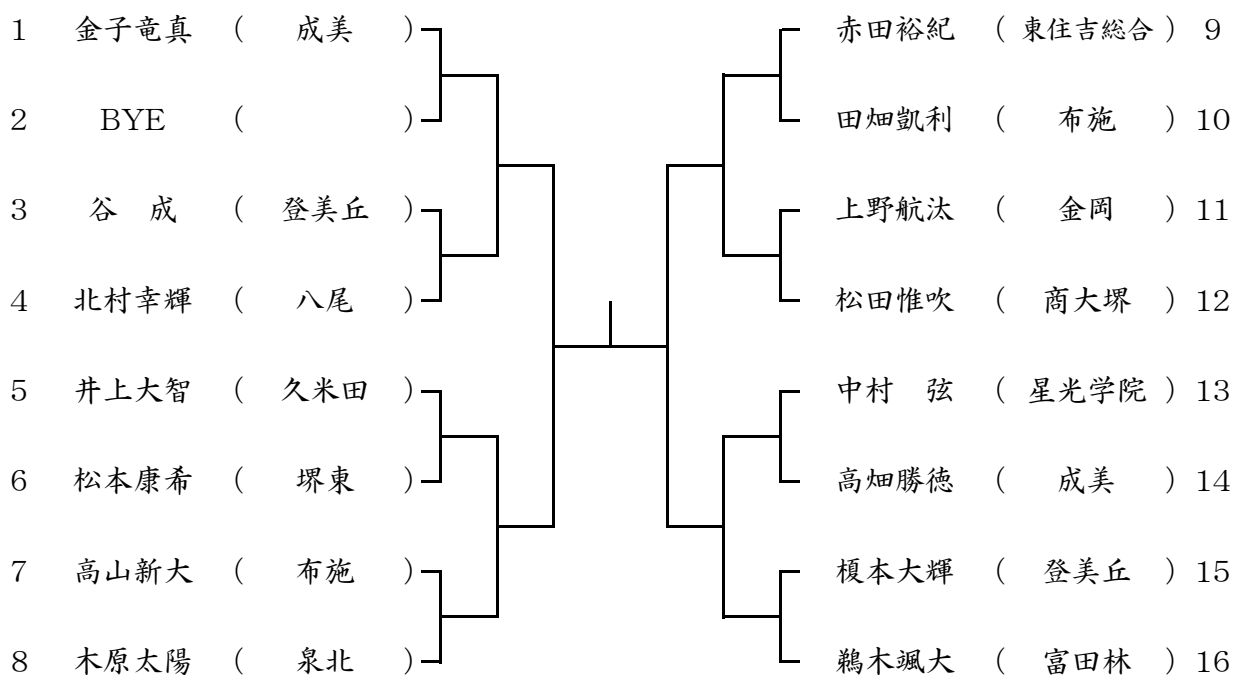

第26阪南地区高校テニス大会 男子シングルス予選

ブロック 1

12月16日(土) 成美高校
予備12月25日(月)

ブロック 2

12月16日(土) 成美高校
予備12月25日(月)

ブロック 3

12月16日(土) 成美高校
予備12月25日(月)

ブロック 4