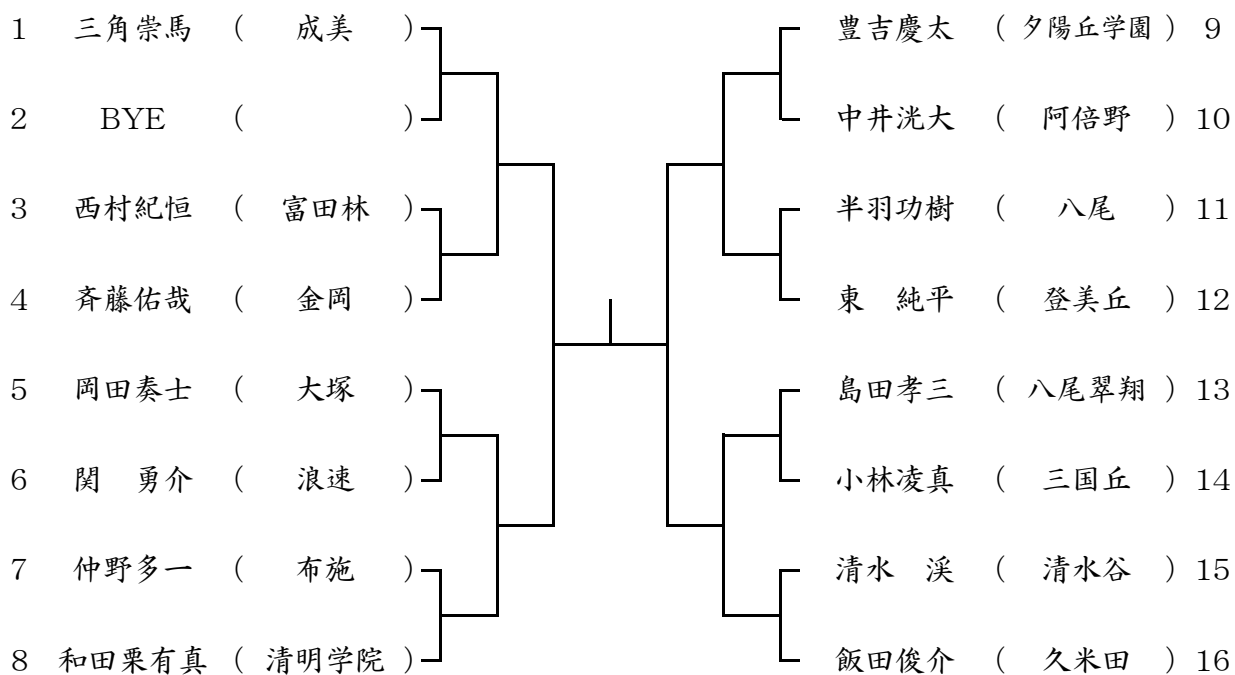

12月23日(祝) 清水谷高校
予備12月25日(月)

ブロック 17

12月24日(日) 和泉総合高校
予備12月25日(月)

ブロック 18

12月24日(日) 和泉総合高校
予備12月25日(月)

ブロック 19

12月24日(日) 成美高校
予備12月25日(月)

ブロック 20