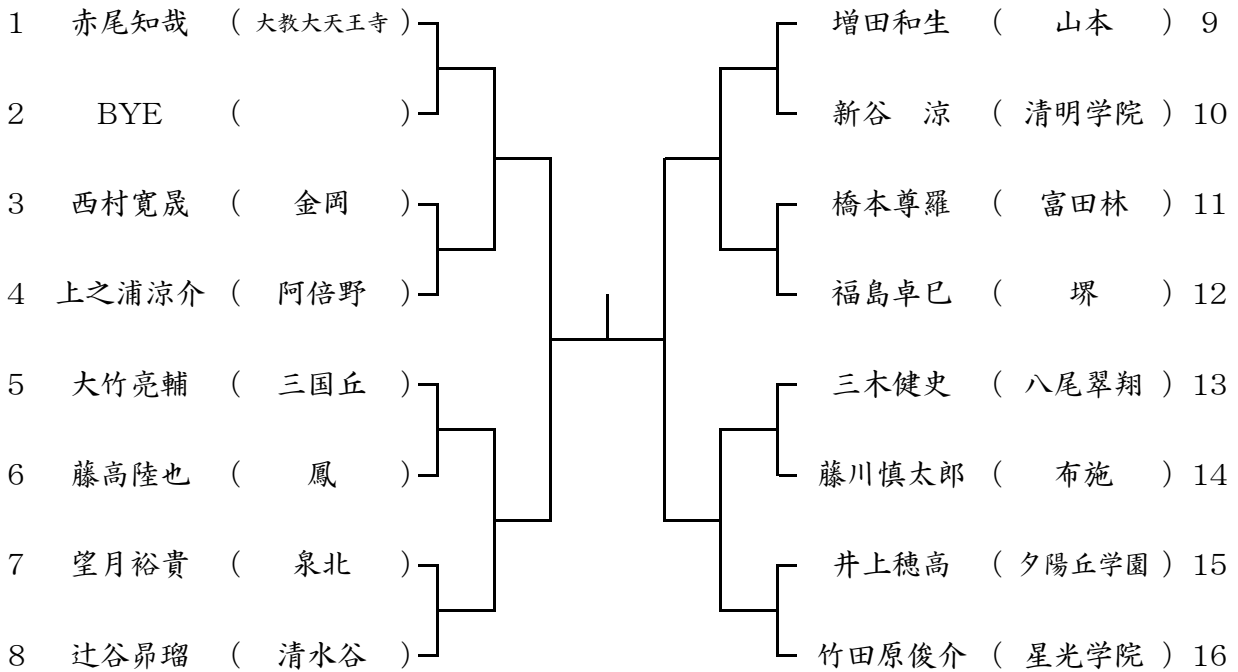

12月24日(日) 信太高校
予備12月25日(月)

ブロック 25

12月24日(日) 信太高校
予備12月25日(月)

ブロック 26

12月25日(月)大教大天王寺高校
予備12月26日(火)

ブロック 27

12月25日(月)大教大天王寺高校
予備12月26日(火)

ブロック 28