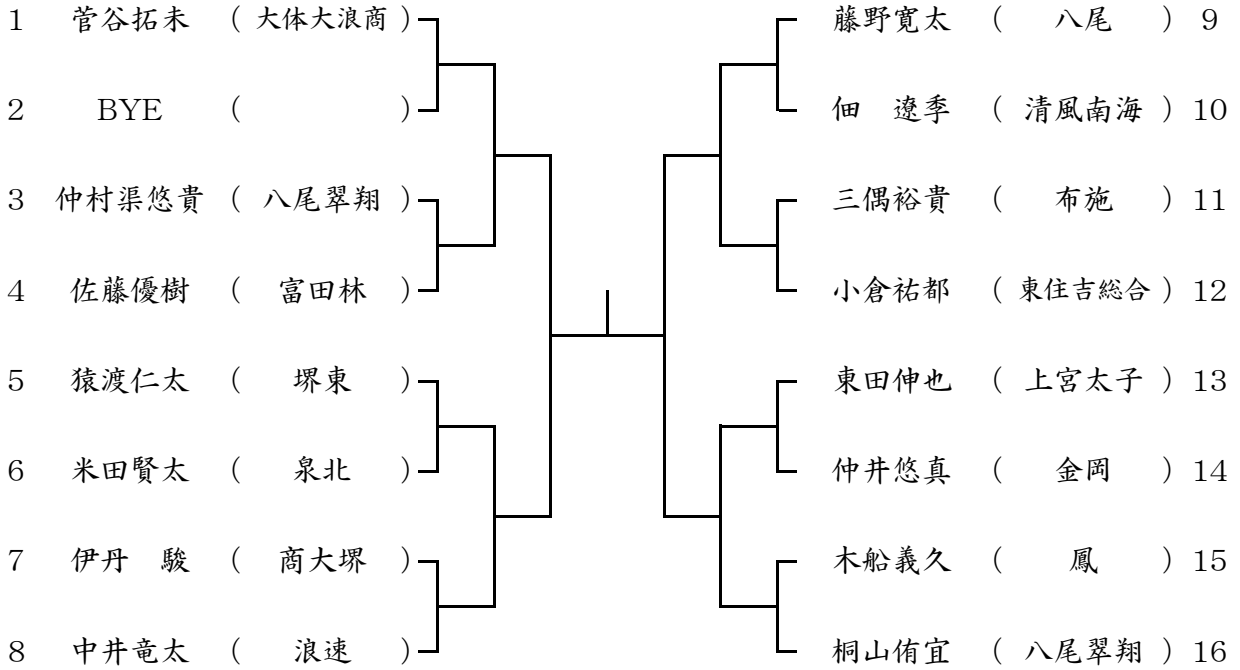

12月16日(土) 成美高校
予備12月25日(月)

ブロック 5

12月16日(土) 八尾翠翔高校
予備12月25日(月)

ブロック 6

12月16日(土) 八尾翠翔高校
予備12月25日(月)

ブロック 7

12月17日(日) 八尾翠翔高校
予備12月25日(月)

ブロック 8