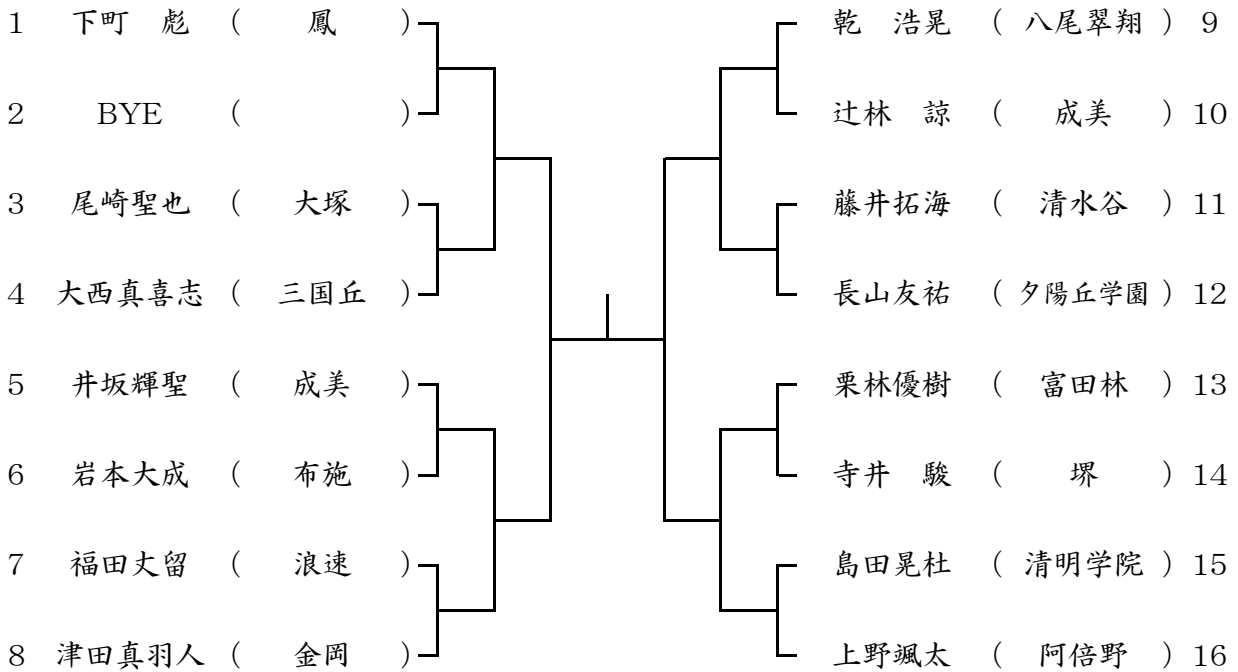

12月24日(日) 成美高校
予備12月25日(月)

ブロック 2 1

12月24日(日) 成美高校
予備12月25日(月)

ブロック 2 2

12月24日(日) 成美高校
予備12月25日(月)

ブロック 23

12月24日(日) 信太高校
予備12月25日(月)

ブロック 24