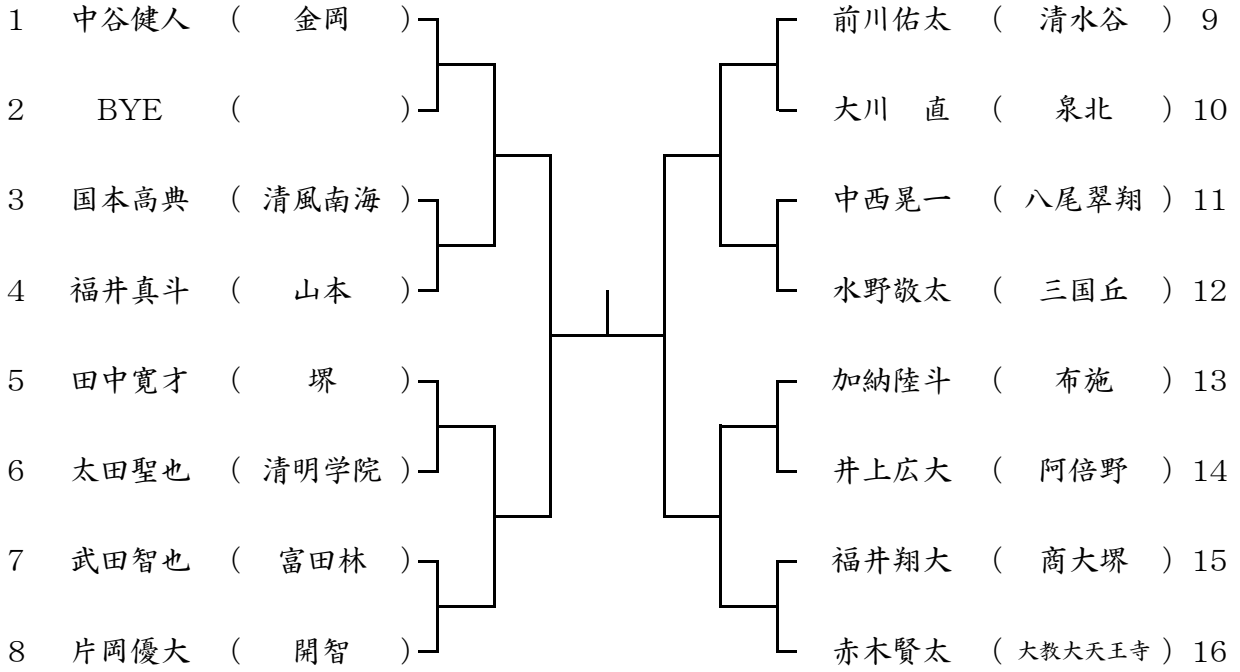

12月24日(日) 信太高校
予備12月25日(月)

ブロック 25

12月24日(日) 信太高校
予備12月25日(月)

ブロック 26

12月25日(月)大教大天王寺高校
予備12月26日(火)

ブロック 27

12月25日(月)大教大天王寺高校
予備12月26日(火)

ブロック 28