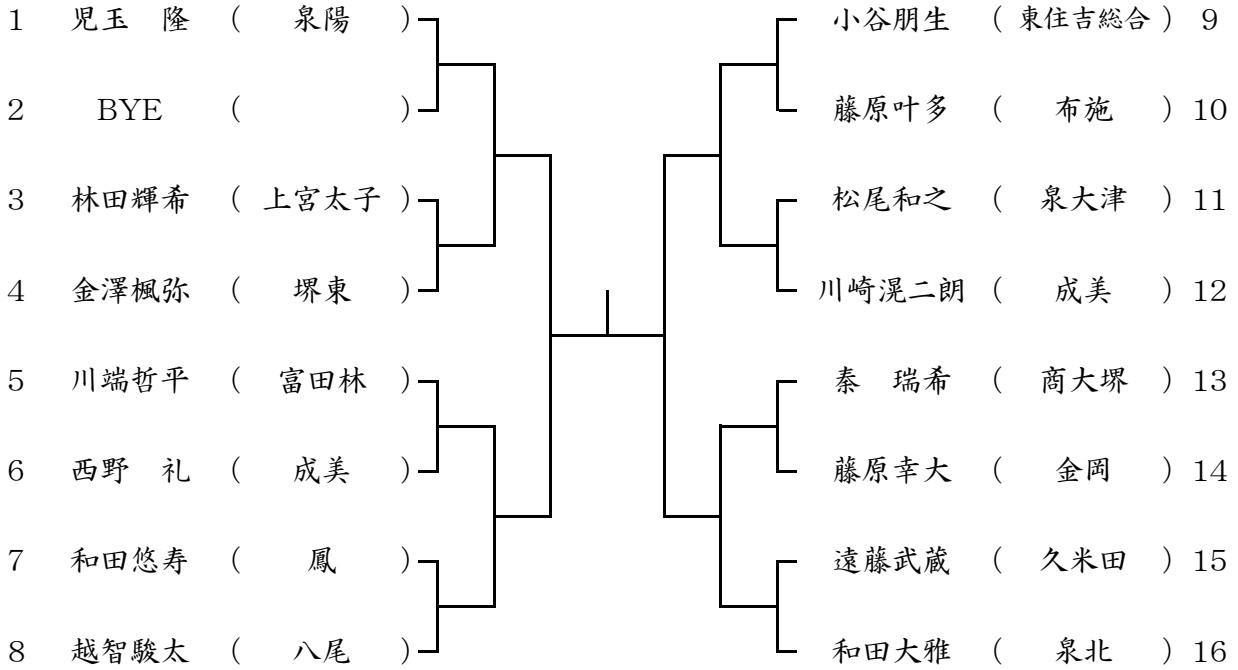

第26阪南地区高校テニス大会 男子シングルス予選

ブロック 1

12月16日(土) 成美高校
予備12月25日(月)

ブロック 2

12月16日(土) 成美高校
予備12月25日(月)

ブロック 3

12月16日(土) 成美高校
予備12月25日(月)

ブロック 4