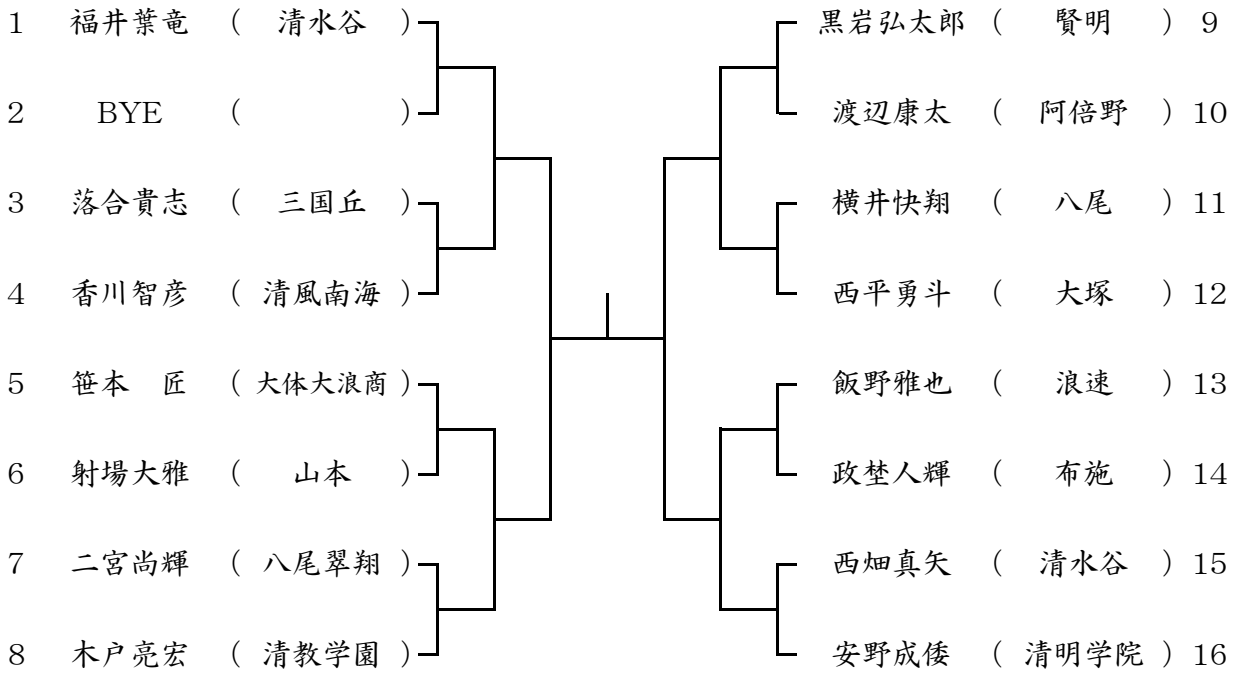

12月17日(日) 清風南海高校
予備12月24日(日)

ブロック 1 3

12月23日(祝) 清風南海高校
予備12月24日(日)

ブロック 1 4

12月23日(祝) 清風南海高校
予備12月24日(日)

ブロック 15

12月23日(祝) 清水谷高校
予備12月25日(月)

ブロック 16