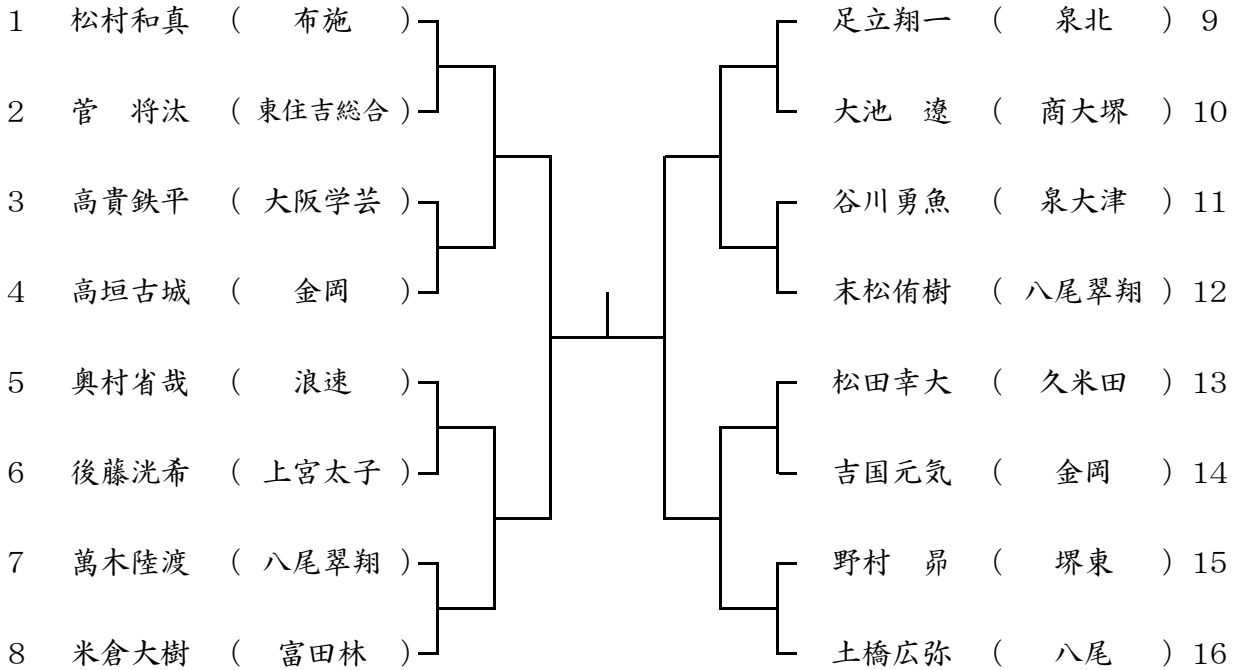

12月16日(土) 成美高校
予備12月25日(月)

ブロック 5

12月16日(土) 八尾翠翔高校
予備12月25日(月)

ブロック 6

12月16日(土) 八尾翠翔高校
予備12月25日(月)

ブロック 7

12月17日(日) 八尾翠翔高校
予備12月25日(月)

ブロック 8