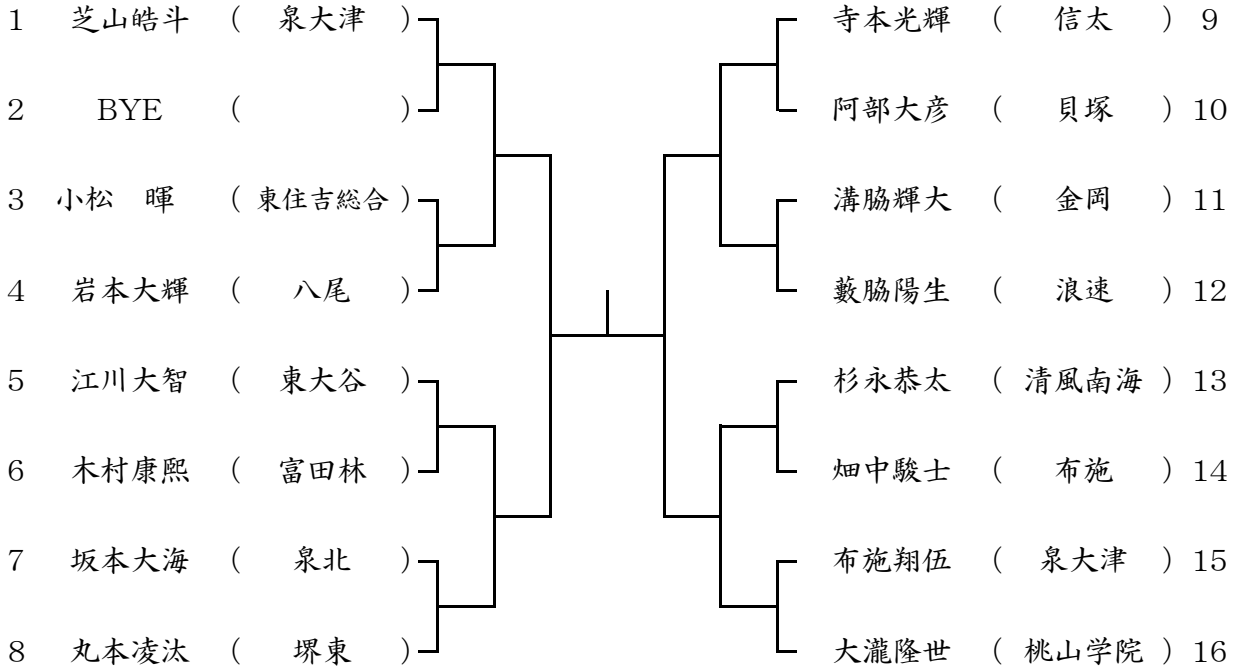

12月16日(土) 成美高校
予備12月25日(月)

ブロック 5

12月16日(土) 八尾翠翔高校
予備12月25日(月)

ブロック 6

12月16日(土) 八尾翠翔高校
予備12月25日(月)

ブロック 7

12月17日(日) 八尾翠翔高校
予備12月25日(月)

ブロック 8

12月17日(日) 八尾翠翔高校
予備12月25日(月)

ブロック 9

12月17日(日) 泉大津高校
予備12月25日(月)

ブロック 10

12月17日(日) 泉大津高校
予備12月25日(月)

ブロック 1 1

12月17日(日) 清風南海高校
予備12月24日(日)

ブロック 1 2