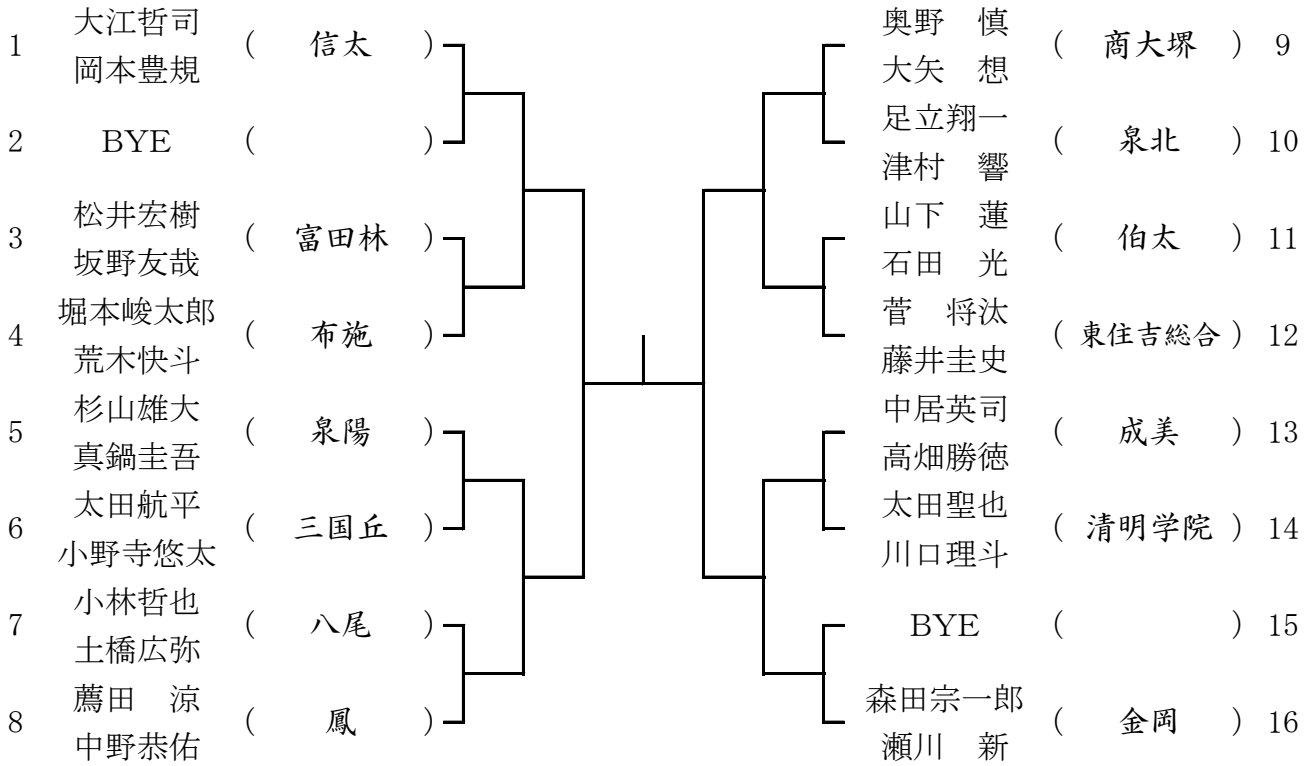

ブロック 1 3

3月19日(日) 成美高校

予備3月20日(祝)

ブロック 1 4

3月19日(日) 成美高校

予備3月20日(祝)

ブロック 15

3月20日(日) 信太高校  
予備3月25日(土)