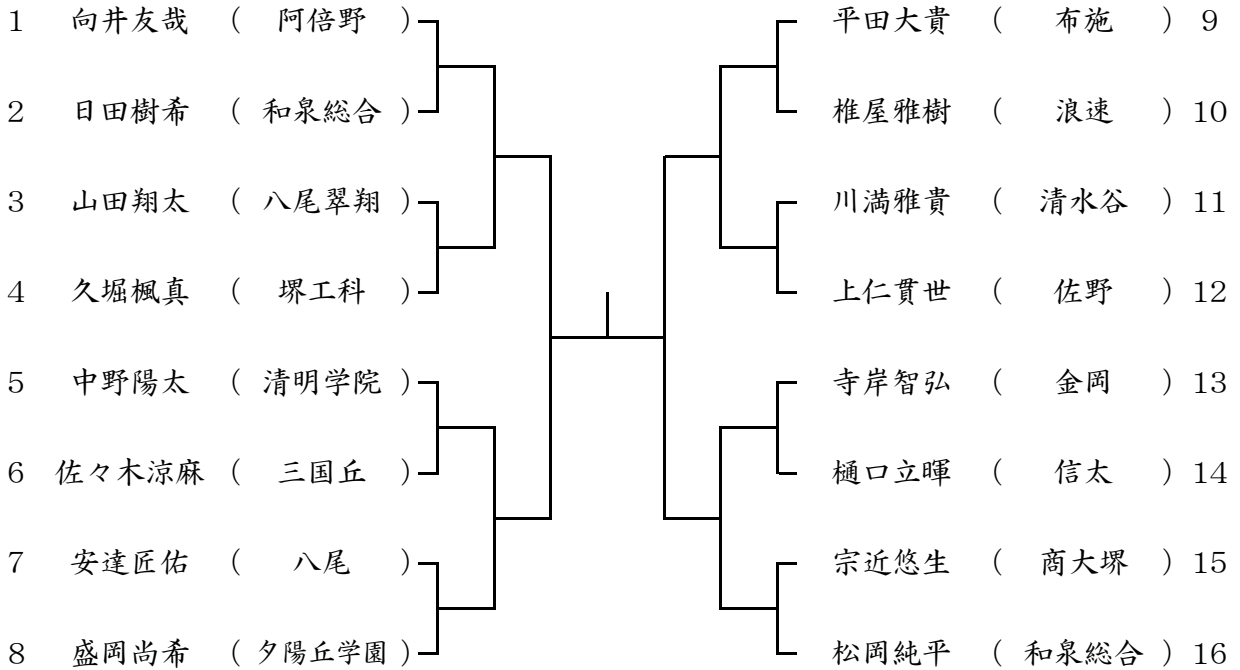

12月23日(祝) 清水谷高校
予備12月25日(月)

ブロック 17

12月24日(日) 和泉総合高校
予備12月25日(月)

ブロック 18

12月24日(日) 和泉総合高校
予備12月25日(月)

ブロック 19

12月24日(日) 成美高校
予備12月25日(月)

ブロック 20