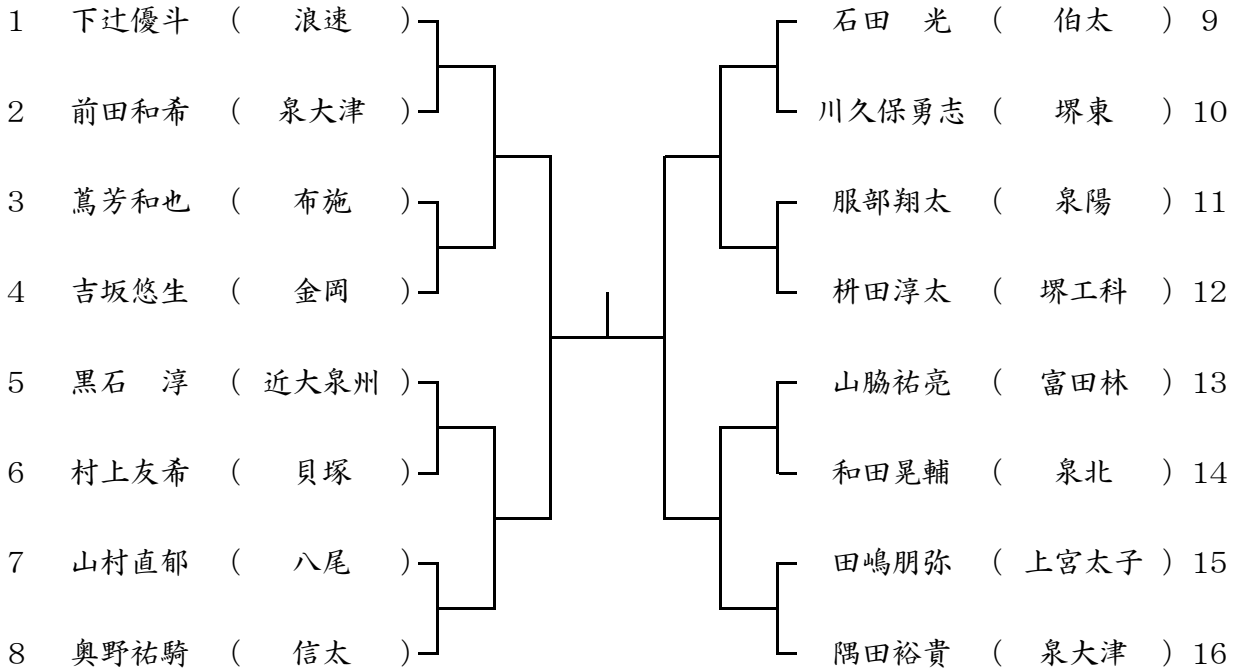

12月17日(日) 八尾翠翔高校
予備12月25日(月)

ブロック 9

12月17日(日) 泉大津高校
予備12月25日(月)

ブロック 10

12月17日(日) 泉大津高校
予備12月25日(月)

ブロック 1 1

12月17日(日) 清風南海高校
予備12月24日(日)

ブロック 1 2