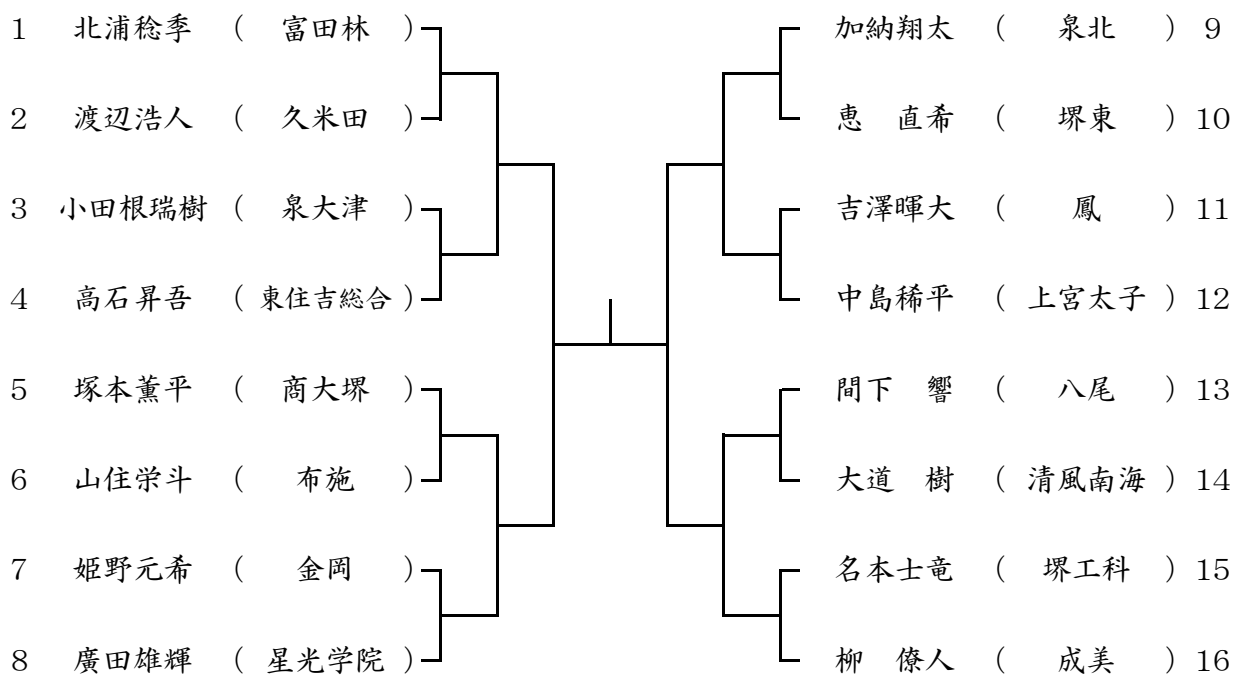

第26阪南地区高校テニス大会 男子シングルス予選

ブロック 1

12月16日(土) 成美高校
予備12月25日(月)

ブロック 2

12月16日(土) 成美高校
予備12月25日(月)

ブロック 3

12月16日(土) 成美高校
予備12月25日(月)

ブロック 4