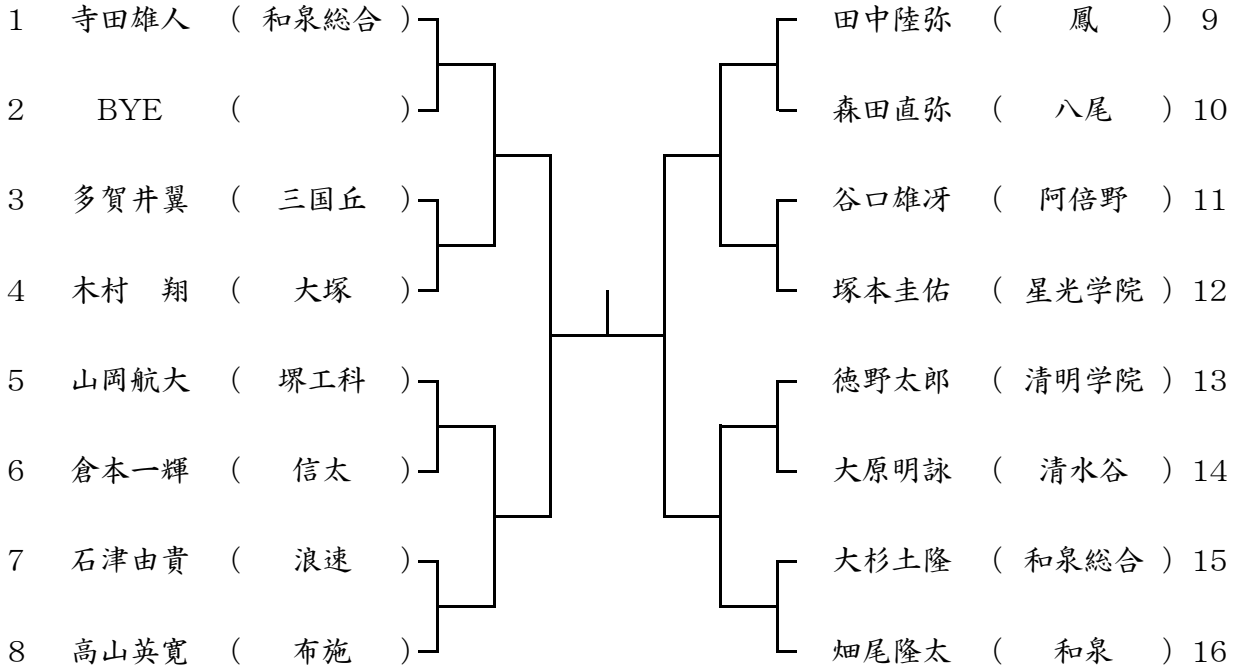

ブロック 17

12月24日(日) 和泉総合高校
予備12月25日(月)