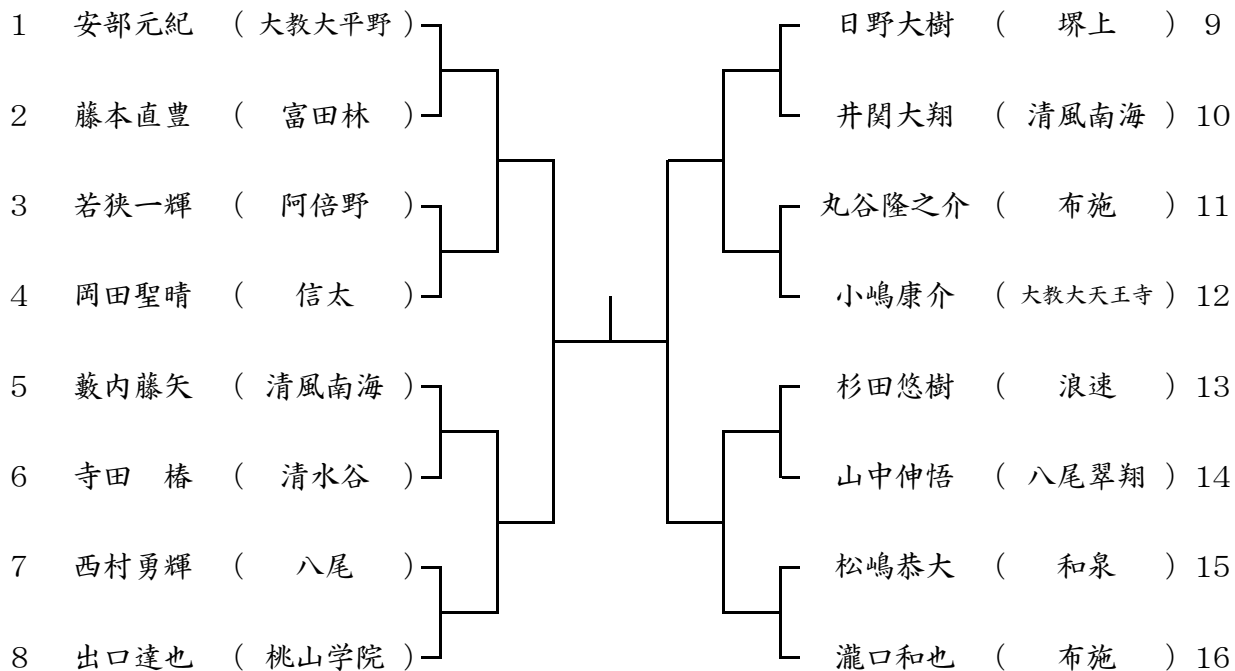

ブロック 1 2

12月17日(日) 清風南海高校
予備12月24日(日)