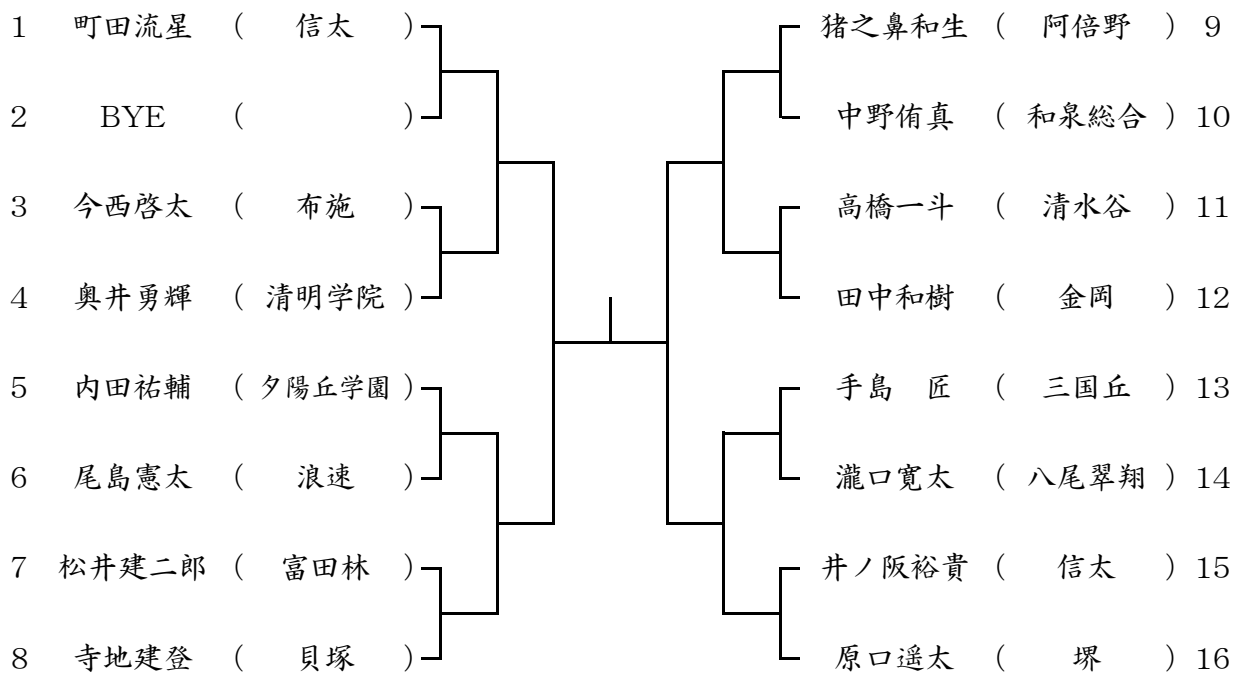

12月24日(日) 成美高校
予備12月25日(月)

ブロック 2 1

12月24日(日) 成美高校
予備12月25日(月)

ブロック 2 2

12月24日(日) 成美高校
予備12月25日(月)

ブロック 23

12月24日(日) 信太高校
予備12月25日(月)

ブロック 24