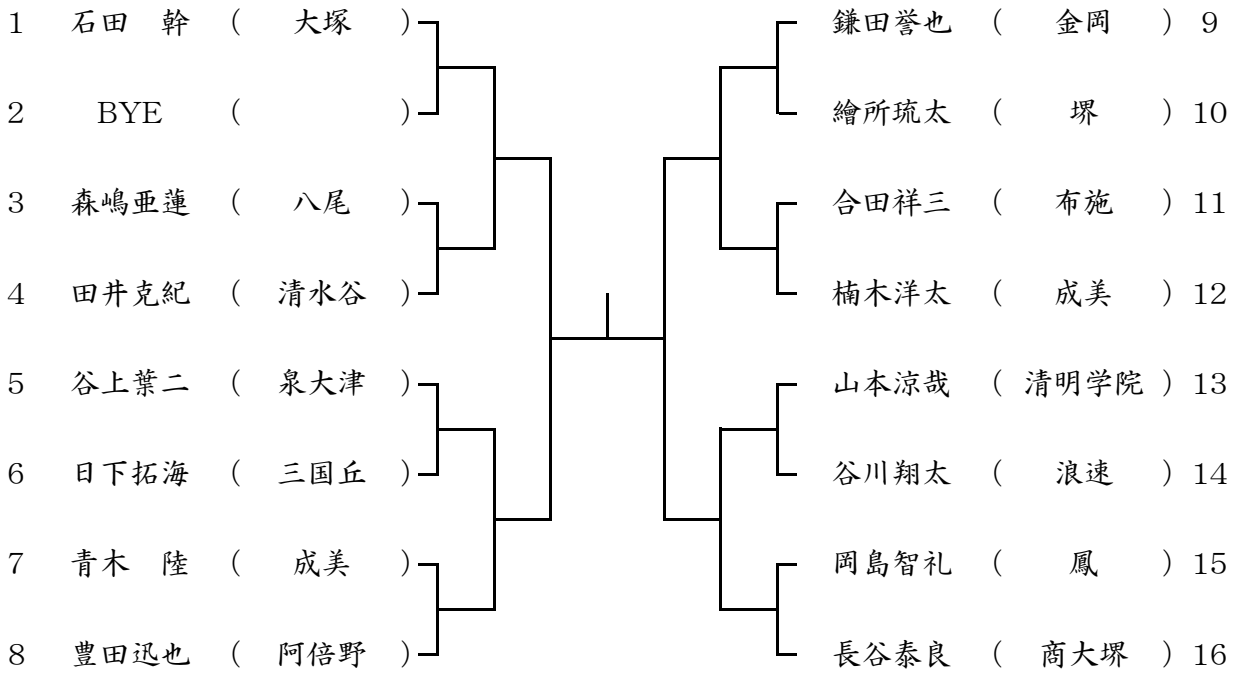

ブロック 2 1

12月24日(日) 成美高校
予備12月25日(月)