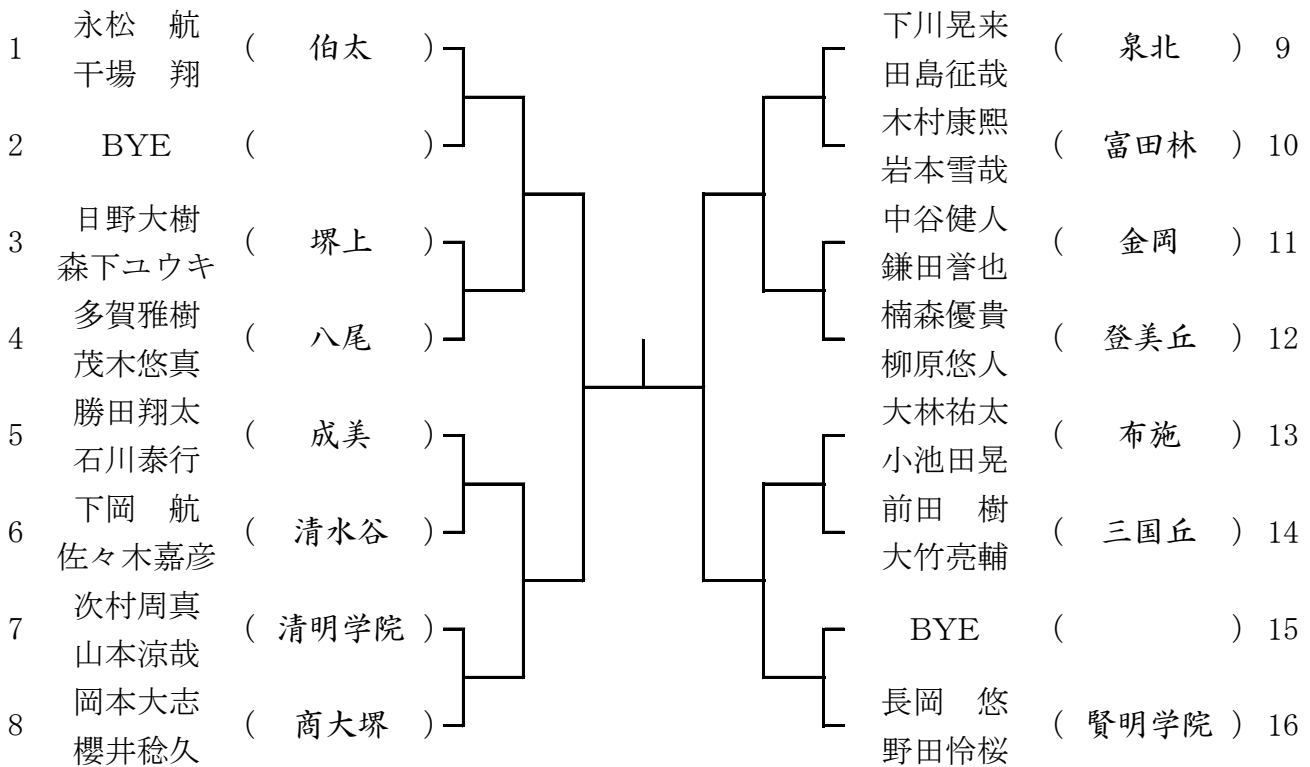

ブロック 1 3

3月19日(日) 成美高校

予備3月20日(祝)

ブロック 1 4

3月19日(日) 成美高校

予備3月20日(祝)

ブロック 15

3月20日(日) 信太高校  
予備3月25日(土)