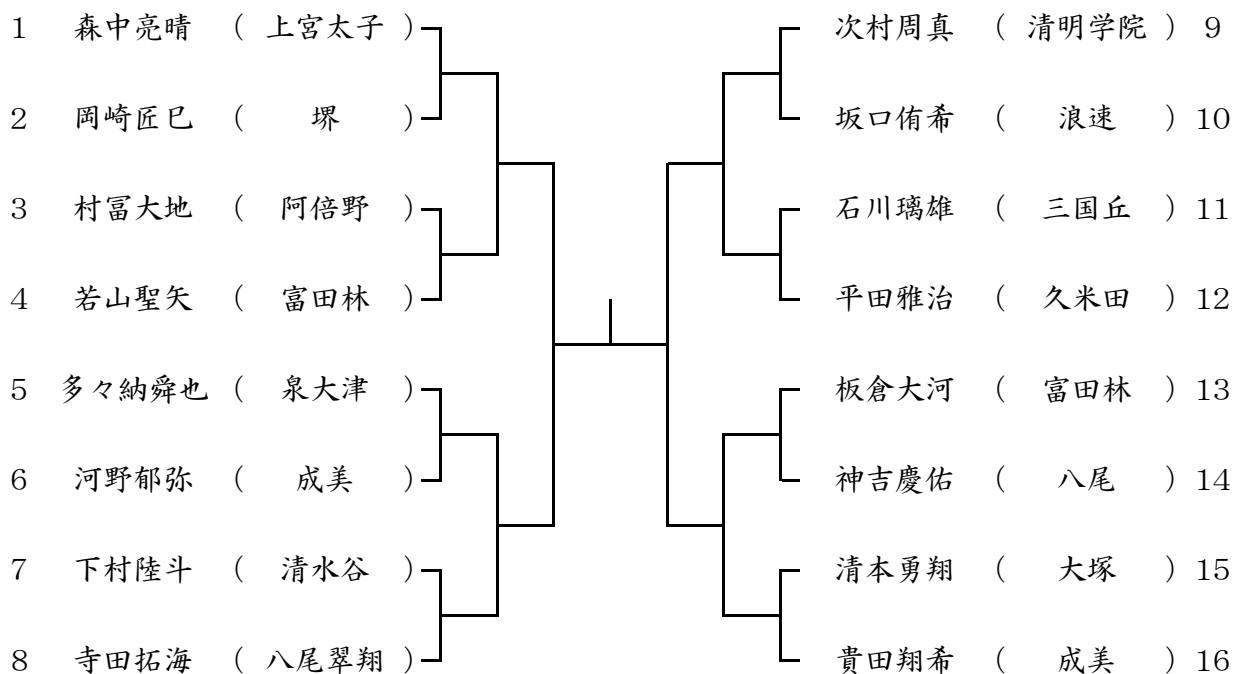

ブロック 20

12月24日(日) 成美高校
予備12月25日(月)