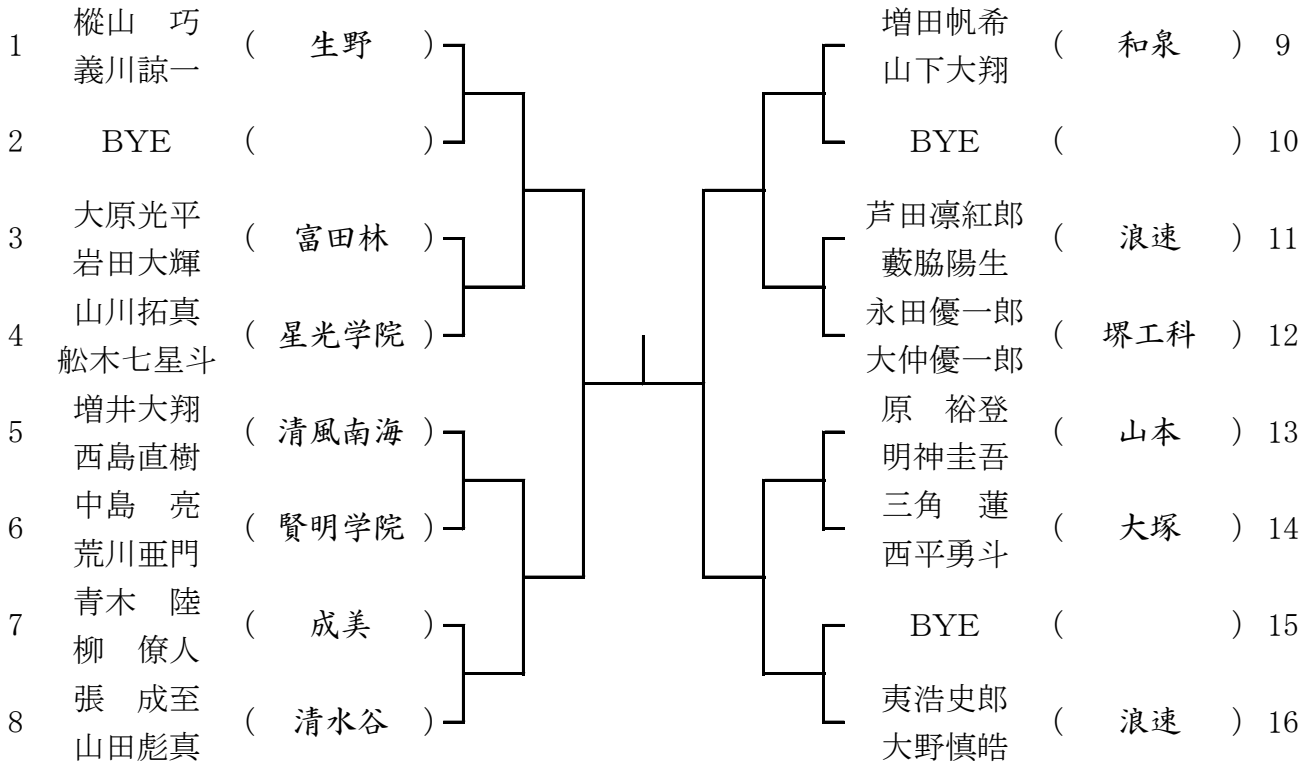

ブロック 7

3月19日(日) 生野高校

予備3月25日(土)

ブロック 8

3月19日(日) 生野高校

予備3月25日(土)

ブロック 1 1

3月19日(日) 布施高校