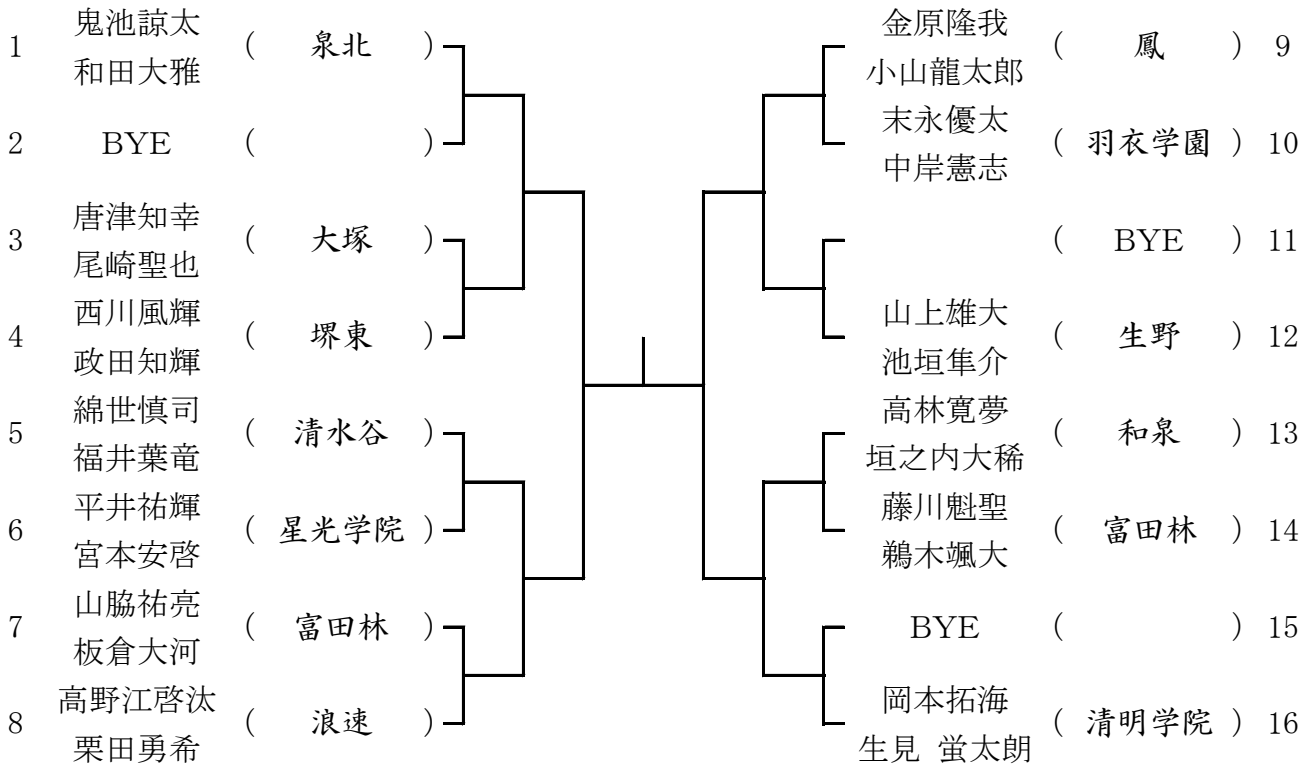

ブロック 7

3月19日(日) 生野高校

予備3月25日(土)

ブロック 8

3月19日(日) 生野高校

予備3月25日(土)

ブロック 1 1

3月19日(日) 布施高校