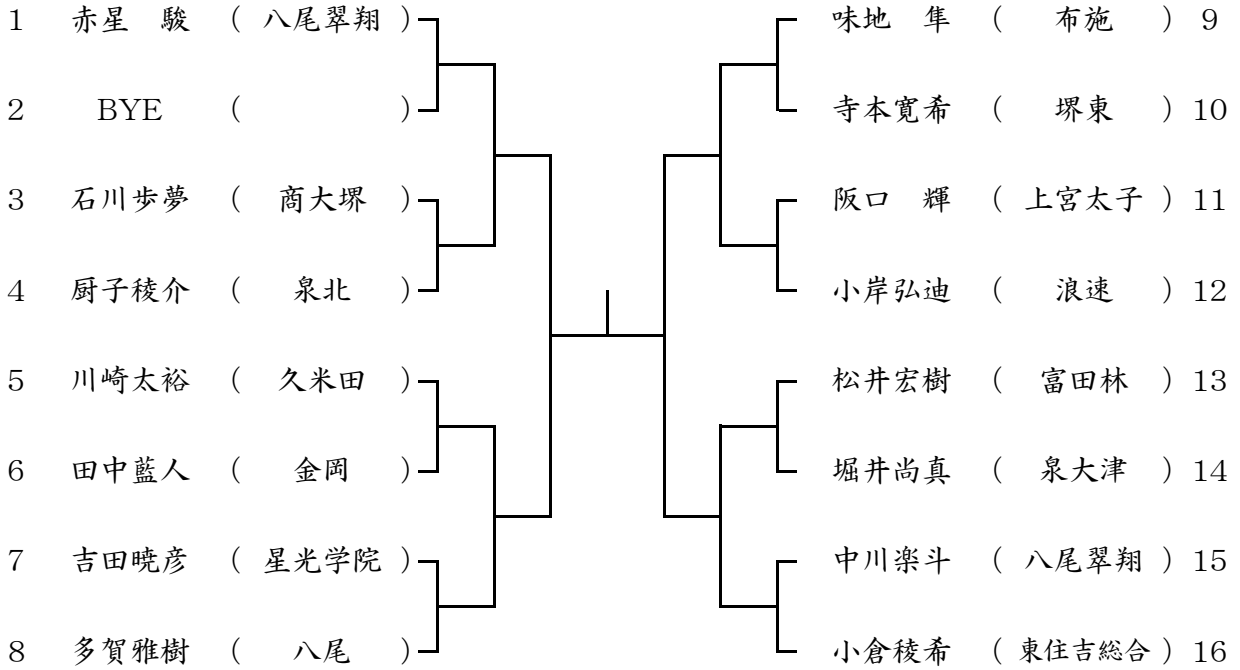

ブロック 5

12月16日(土) 八尾翠翔高校
予備12月25日(月)