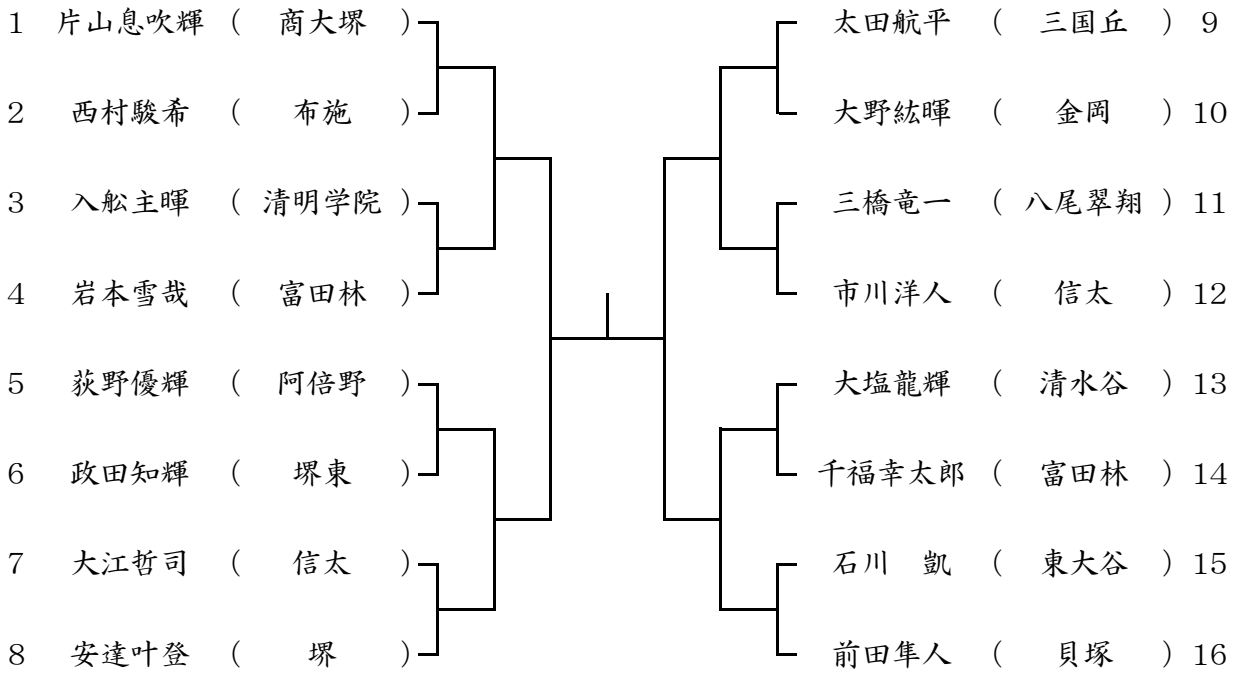

ブロック 25

12月24日(日) 信太高校
予備12月25日(月)