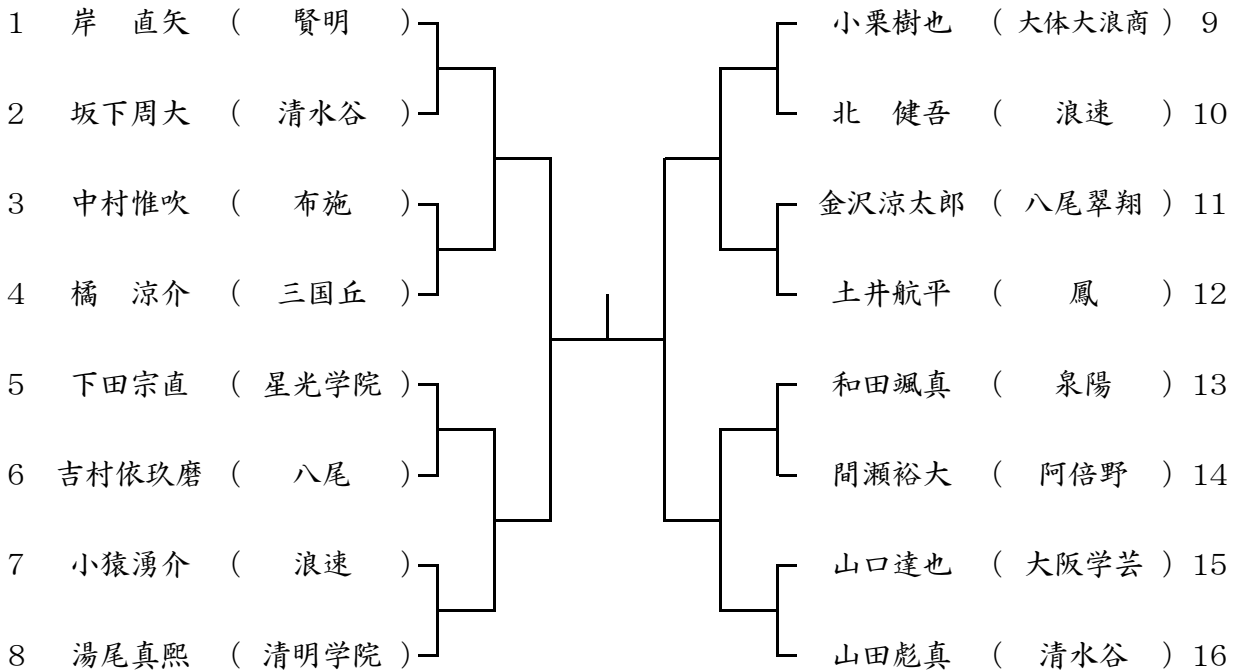

ブロック 16

12月23日(祝) 清水谷高校
予備12月25日(月)