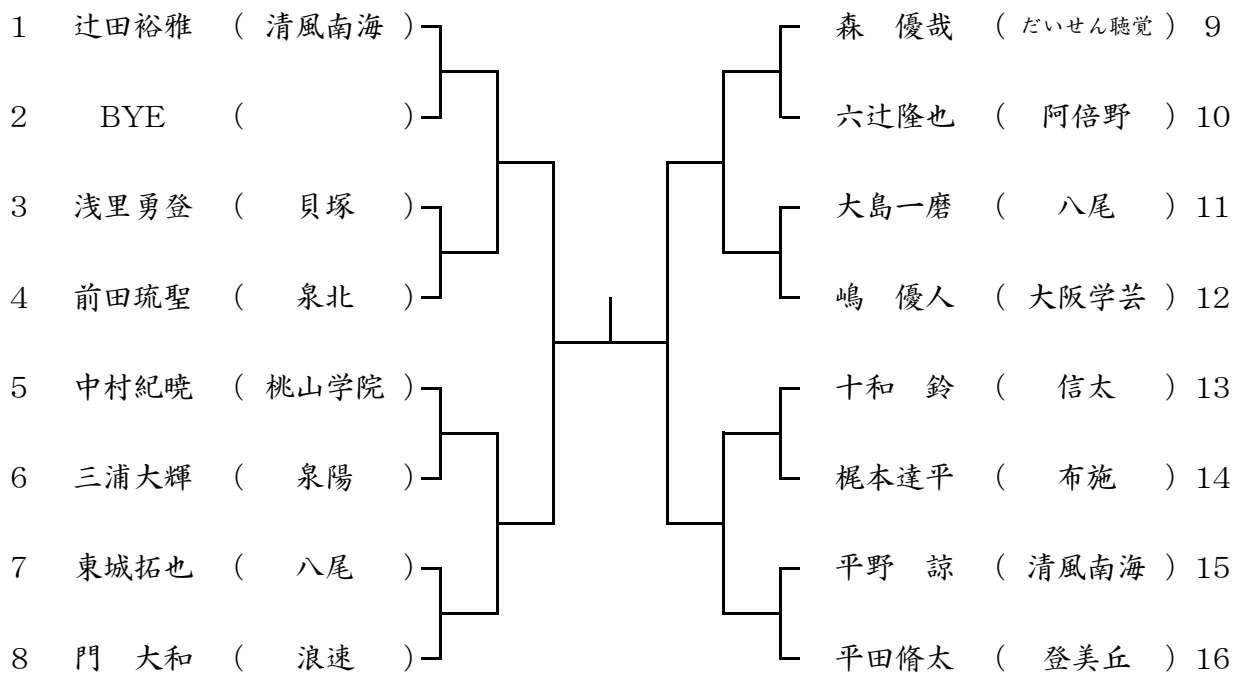

12月17日(日) 八尾翠翔高校
予備12月25日(月)

ブロック 9

12月17日(日) 泉大津高校
予備12月25日(月)

ブロック 10

12月17日(日) 泉大津高校
予備12月25日(月)

ブロック 1 1

12月17日(日) 清風南海高校
予備12月24日(日)

ブロック 1 2