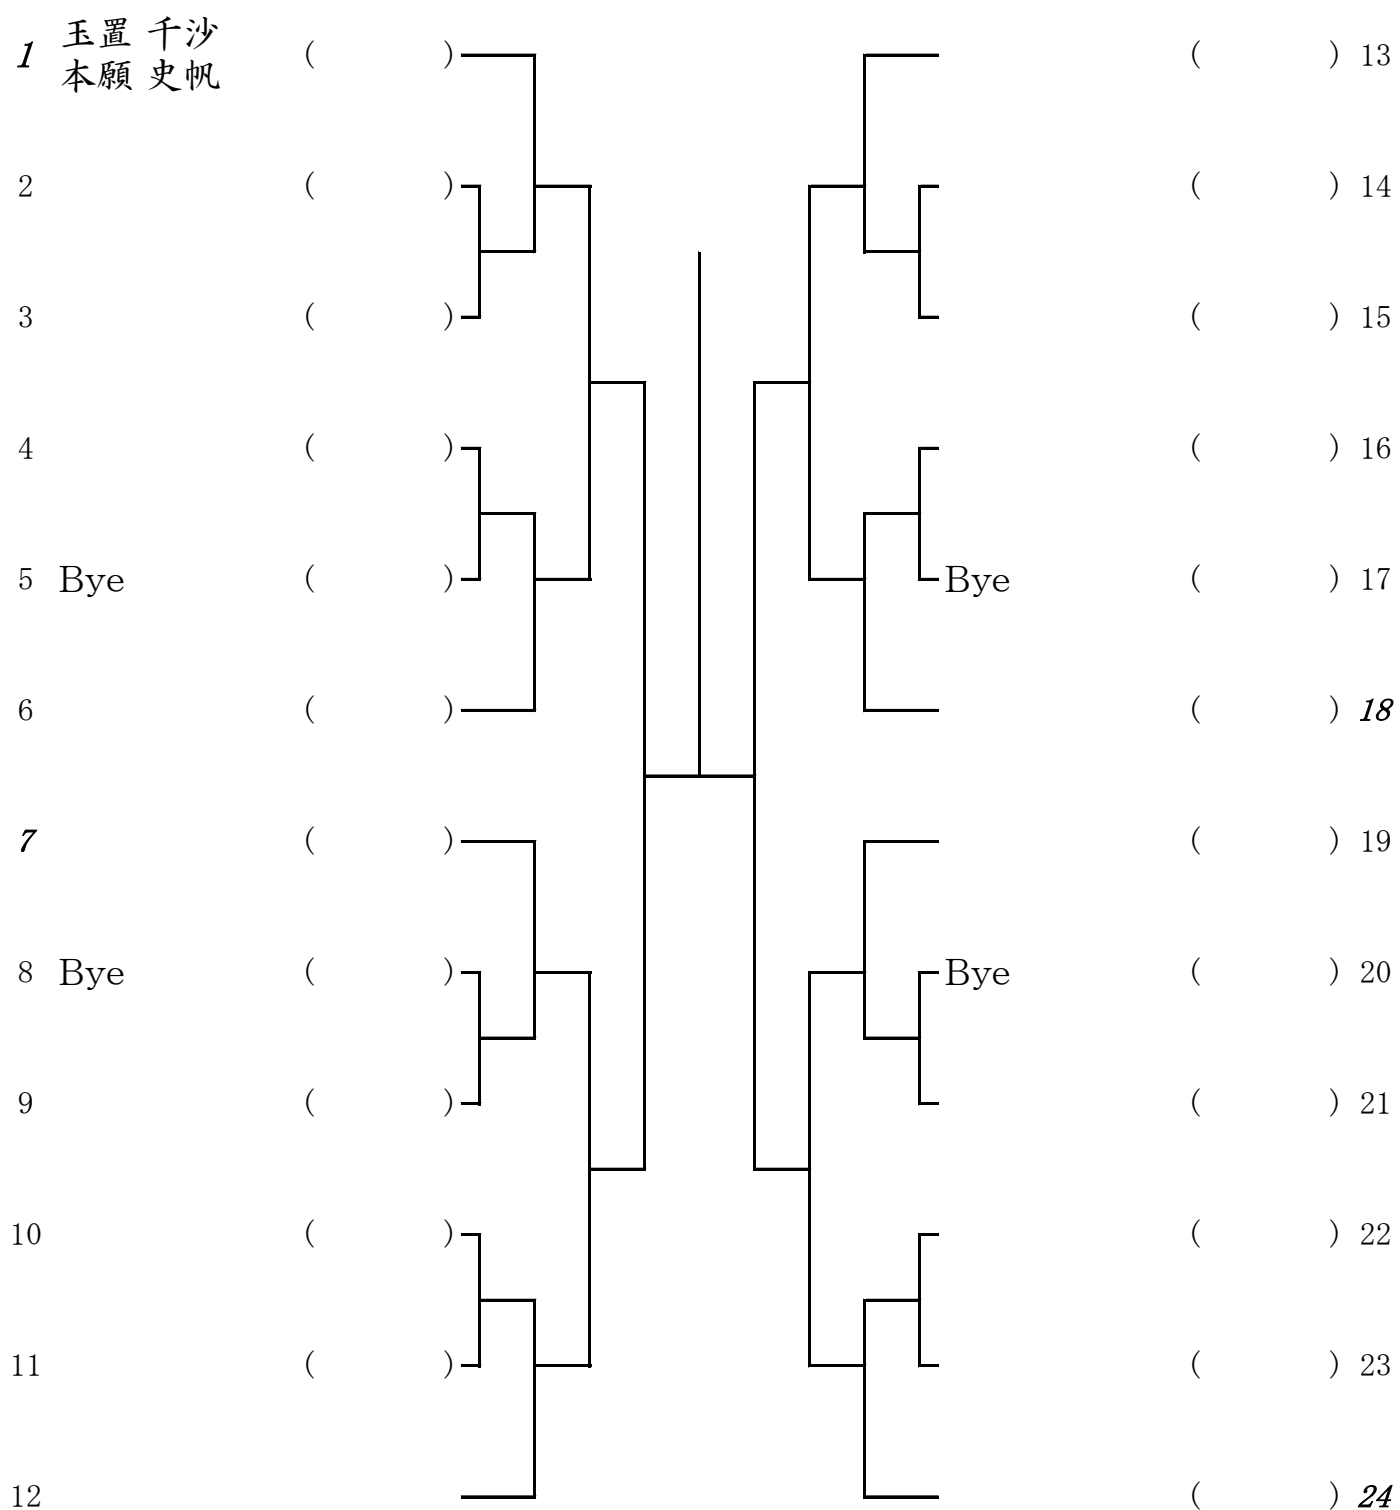

第25回 阪南地区高校テニス大会(複) 女子本戦

月27日(月) 蜻蛉池公園アカコート

ダイレクト アクセプトランス

※ シード

- ・ 1番シード 玉置千沙 1 本願史帆 2 (八尾)
- ・ 2番シード 新立琴美 2 平生菜々 1 (河南) 鳥羽ひなた 1 井上聖蘭 1 (羽衣学園)
- ・ 4番シード 室田朋花 2 平山奈都実 2 (阿倍野)
- ・ ストレートイン 寺川美智子 2 渡辺百佳 1 (清水谷)
 中村紗矢香 2 西村京花 2 (金蘭会)
 小山内佳恋 2 岩本優月 2 (大塚)