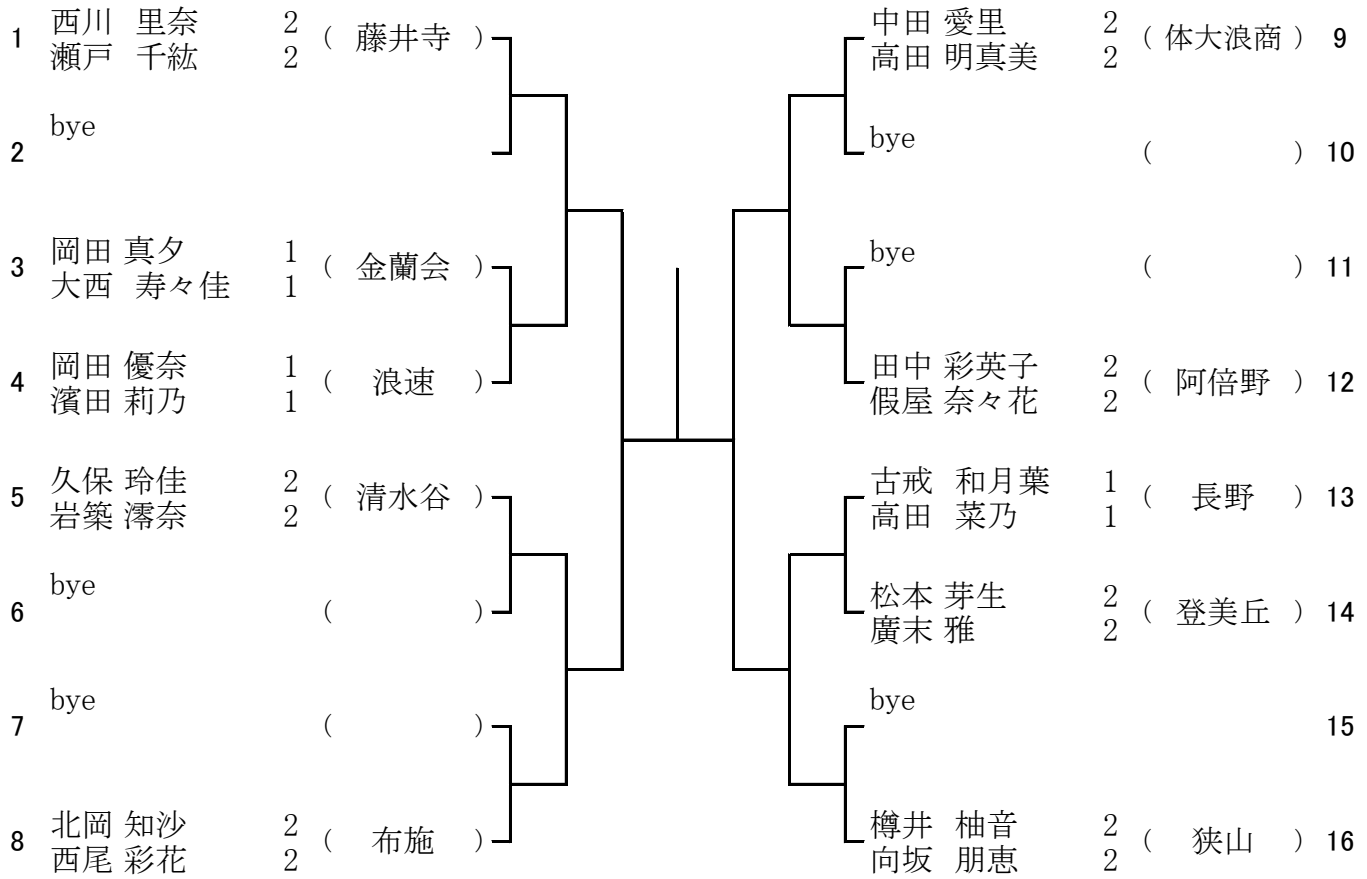

9 ブロック

3月20日(月) 藤井寺高校
予備1 3月25日(土) 藤井寺高校