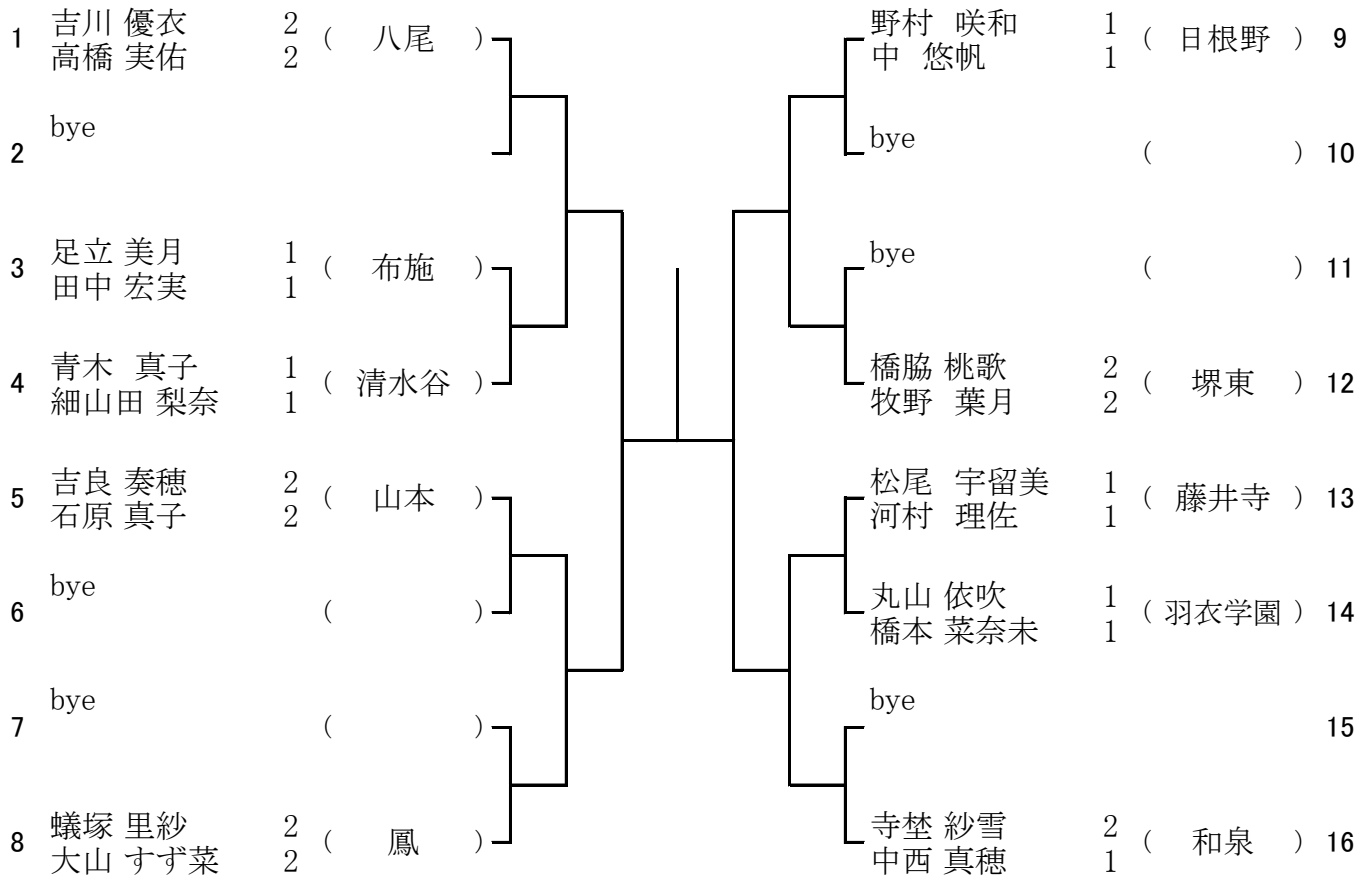

10 ブロック

3月20日(月) 藤井寺高校
予備1 3月25日(土) 藤井寺高校