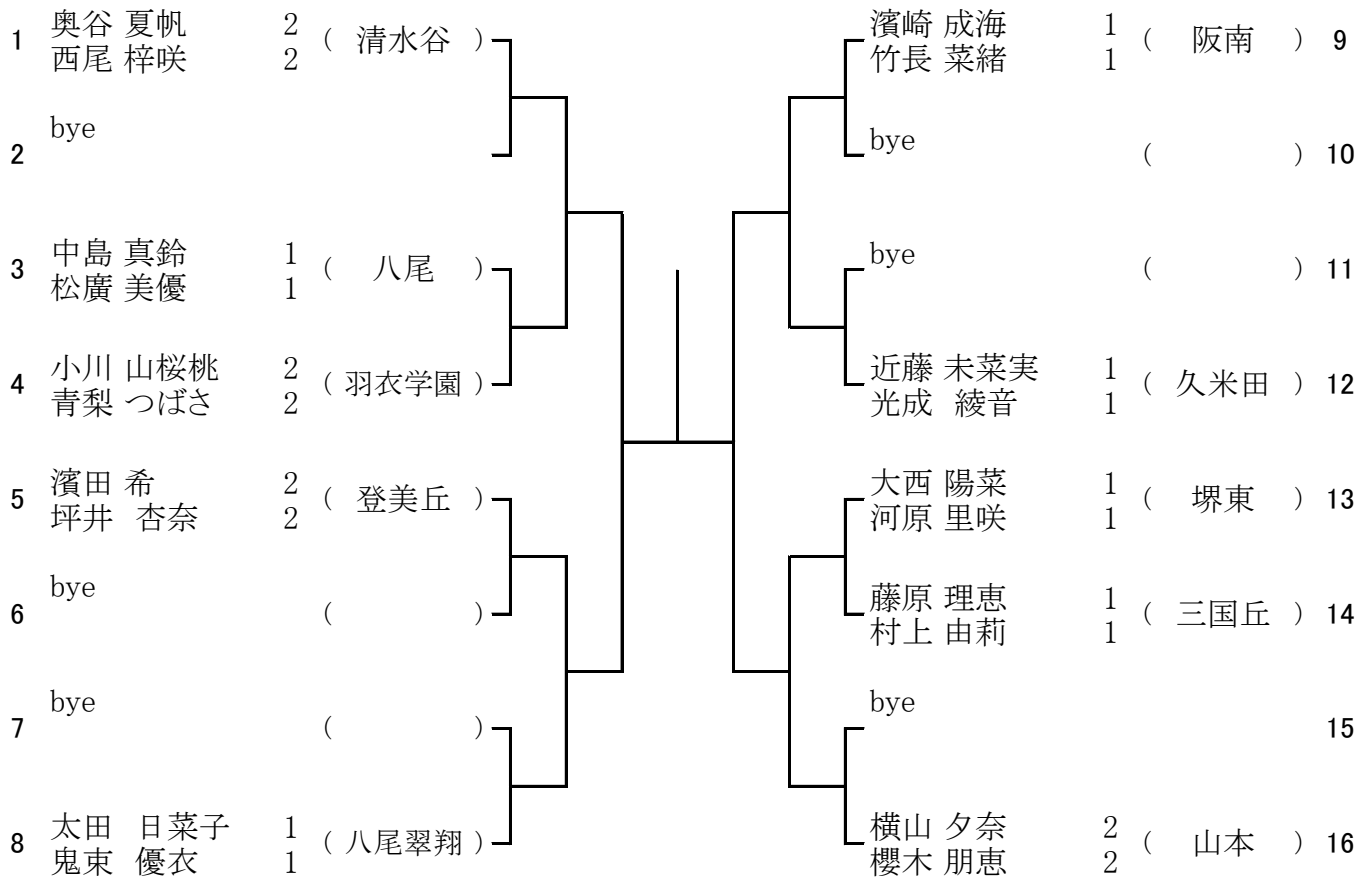

5 ブロック

3月20日(月) 八尾翠翔高校
予備1 3月25日(土) 八尾翠翔高校

6 ブロック

3月20日(月) 八尾翠翔高校
予備1 3月25日(土) 八尾翠翔高校

7 ブロック

3月20日(月) 清水谷高校
予備1 3月25日(土) 清水谷高校

8 ブロック

3月20日(月) 清水谷高校
予備1 3月25日(土) 清水谷高校