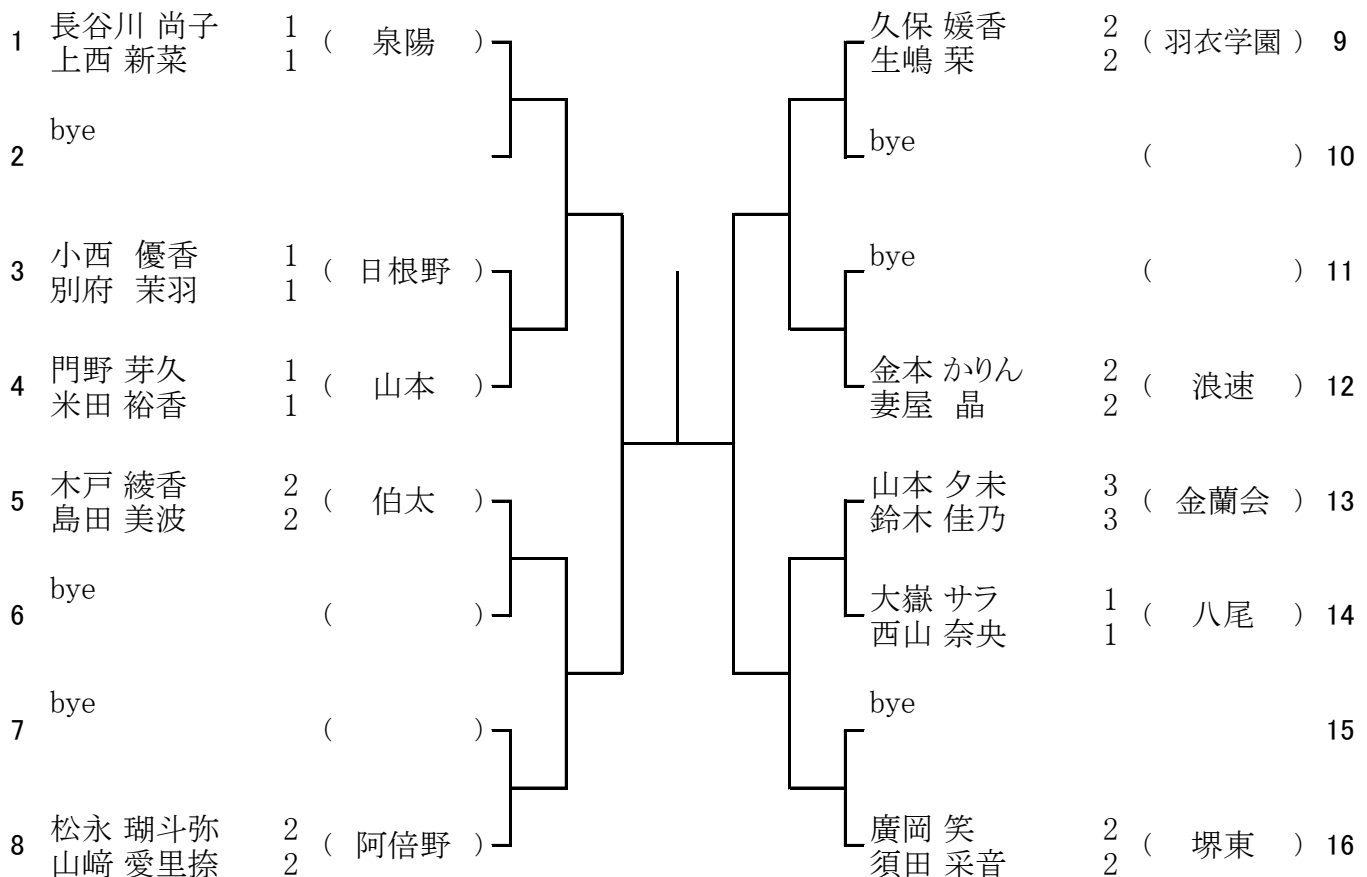

1 ブロック

3月20日(月) 阿倍野高校
予備1 3月25日(土) 阿倍野高校

2 ブロック

3月20日(月) 阿倍野高校
予備1 3月25日(土) 阿倍野高校

3 ブロック

3月20日(月) 阿倍野高校
予備1 3月25日(土) 阿倍野高校

4 ブロック

3月20日(月) 信太高校
予備1 3月25日(土) 信太高校