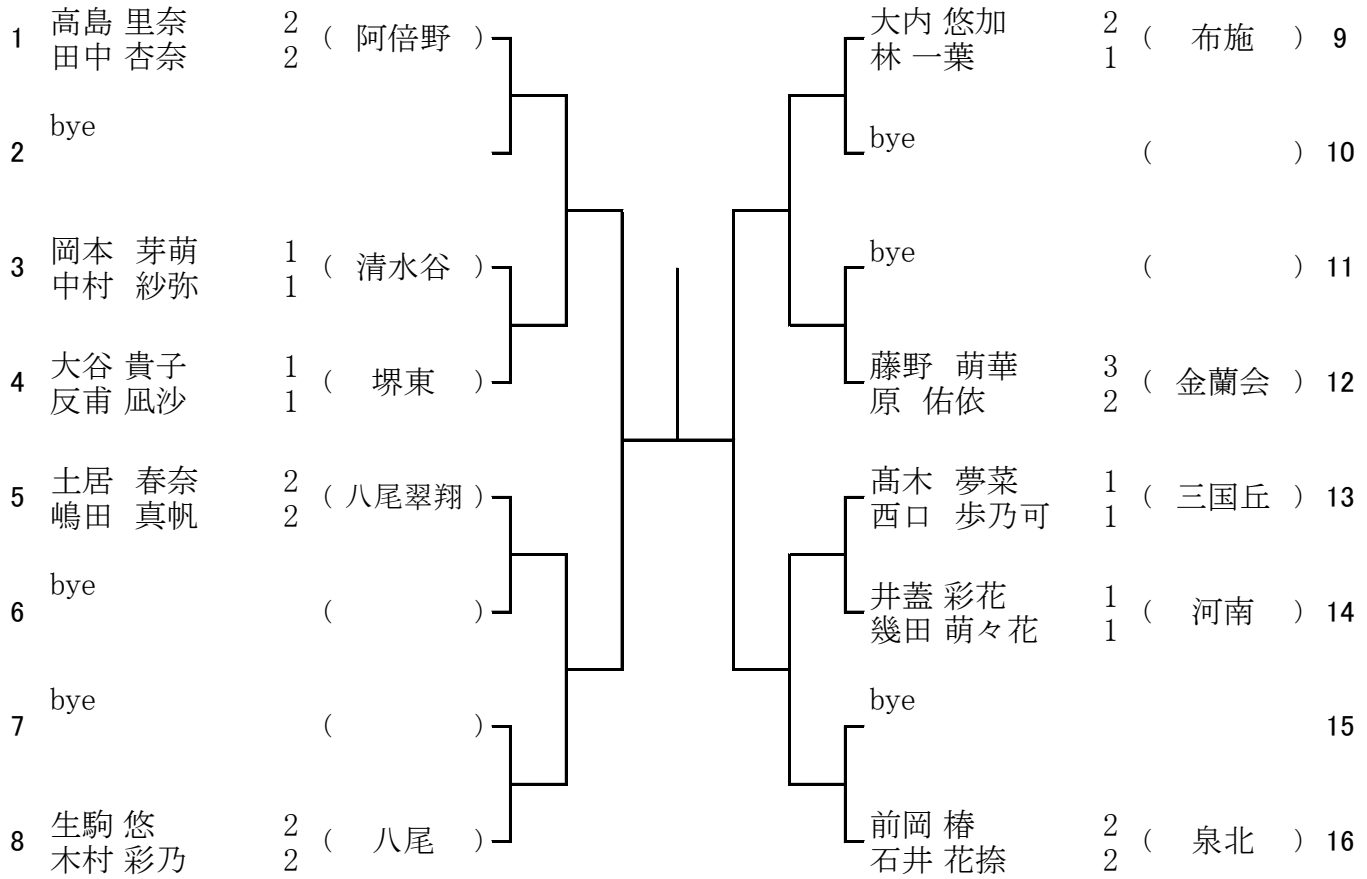

1 ブロック

3月20日(月) 阿倍野高校
予備1 3月25日(土) 阿倍野高校

2 ブロック

3月20日(月) 阿倍野高校
予備1 3月25日(土) 阿倍野高校

3 ブロック

3月20日(月) 阿倍野高校
予備1 3月25日(土) 阿倍野高校

4 ブロック

3月20日(月) 信太高校
予備1 3月25日(土) 信太高校