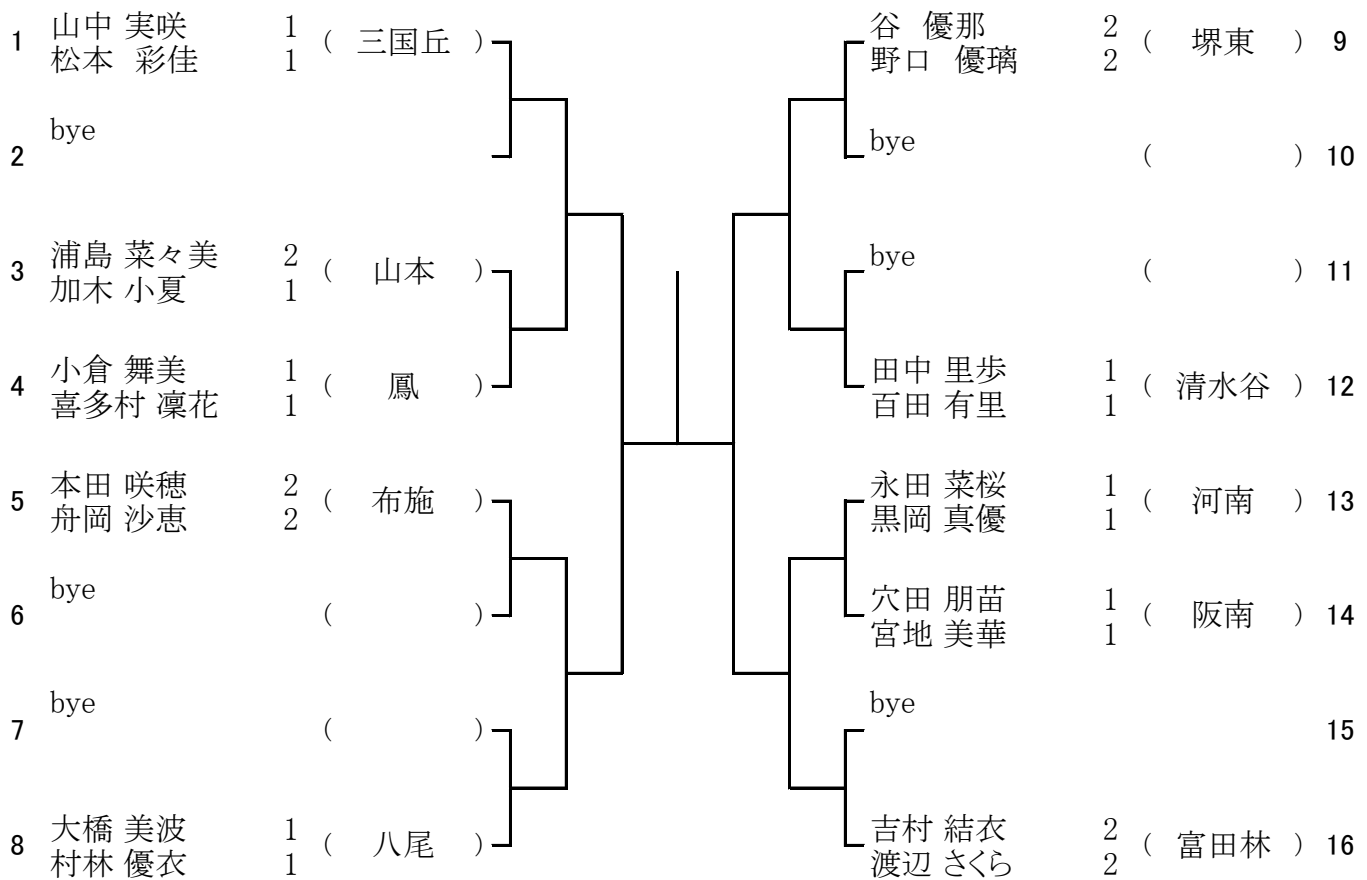

5 ブロック

3月20日(月) 八尾翠翔高校
予備1 3月25日(土) 八尾翠翔高校

6 ブロック

3月20日(月) 八尾翠翔高校
予備1 3月25日(土) 八尾翠翔高校

7 ブロック

3月20日(月) 清水谷高校
予備1 3月25日(土) 清水谷高校

8 ブロック

3月20日(月) 清水谷高校
予備1 3月25日(土) 清水谷高校