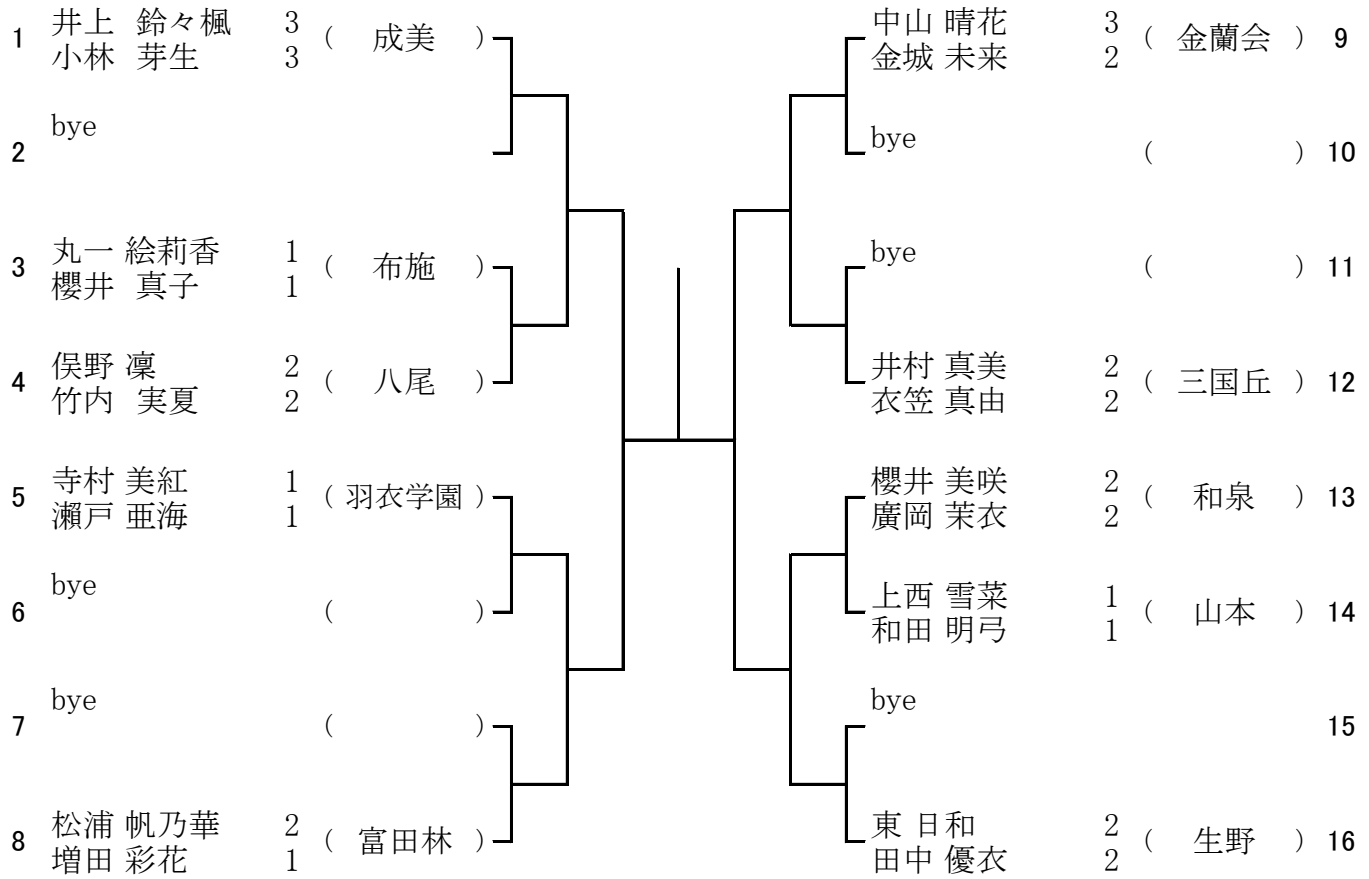

11 ブロック

予備1 3月25日(土) 成美高校
3月26日(日) 成美高校