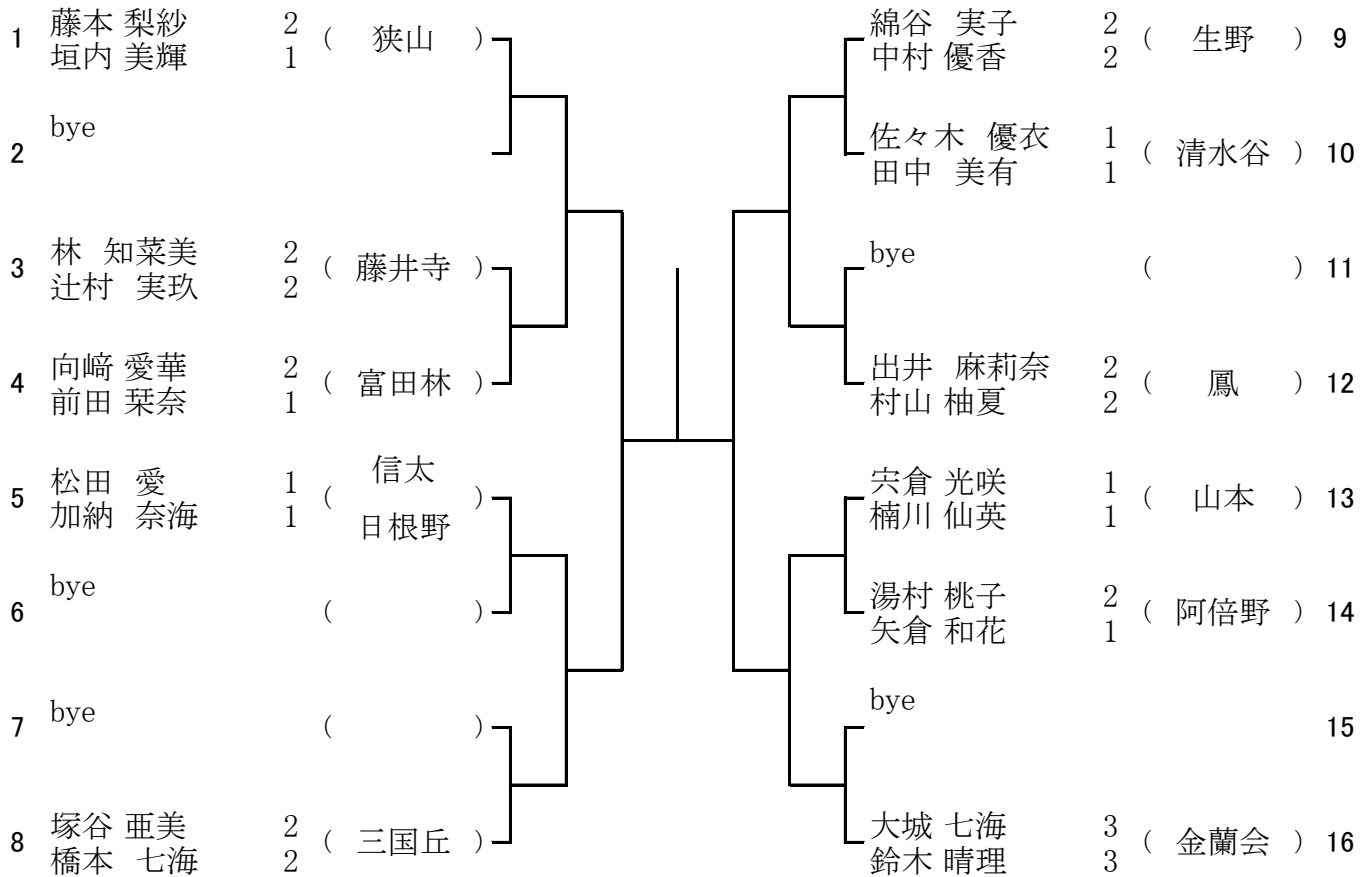

1 ブロック

3月20日(月) 阿倍野高校
予備1 3月25日(土) 阿倍野高校

2 ブロック

3月20日(月) 阿倍野高校
予備1 3月25日(土) 阿倍野高校

3 ブロック

3月20日(月) 阿倍野高校
予備1 3月25日(土) 阿倍野高校

4 ブロック

3月20日(月) 信太高校
予備1 3月25日(土) 信太高校