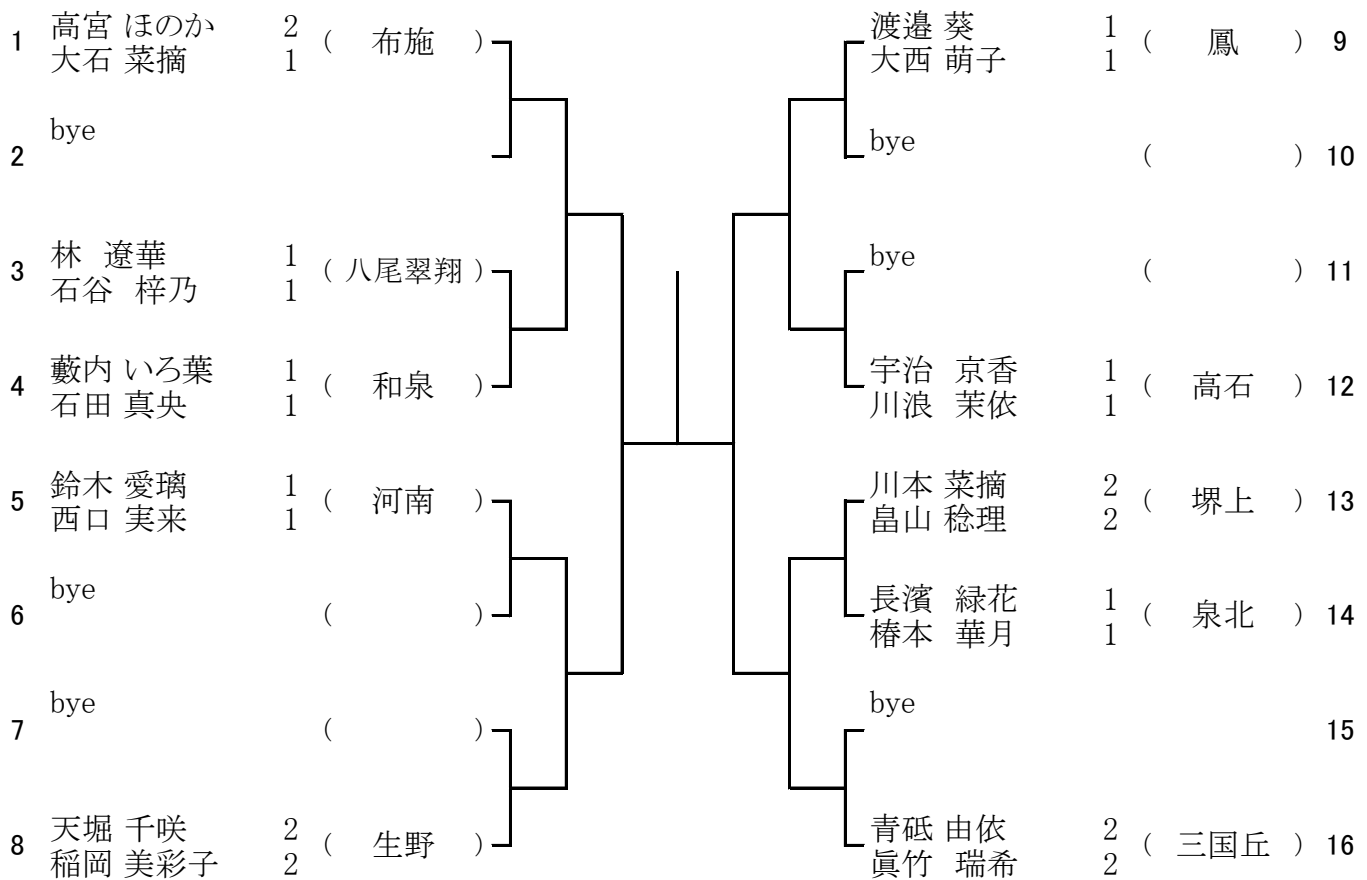

6 ブロック

3月20日(月) 八尾翠翔高校
予備1 3月25日(土) 八尾翠翔高校