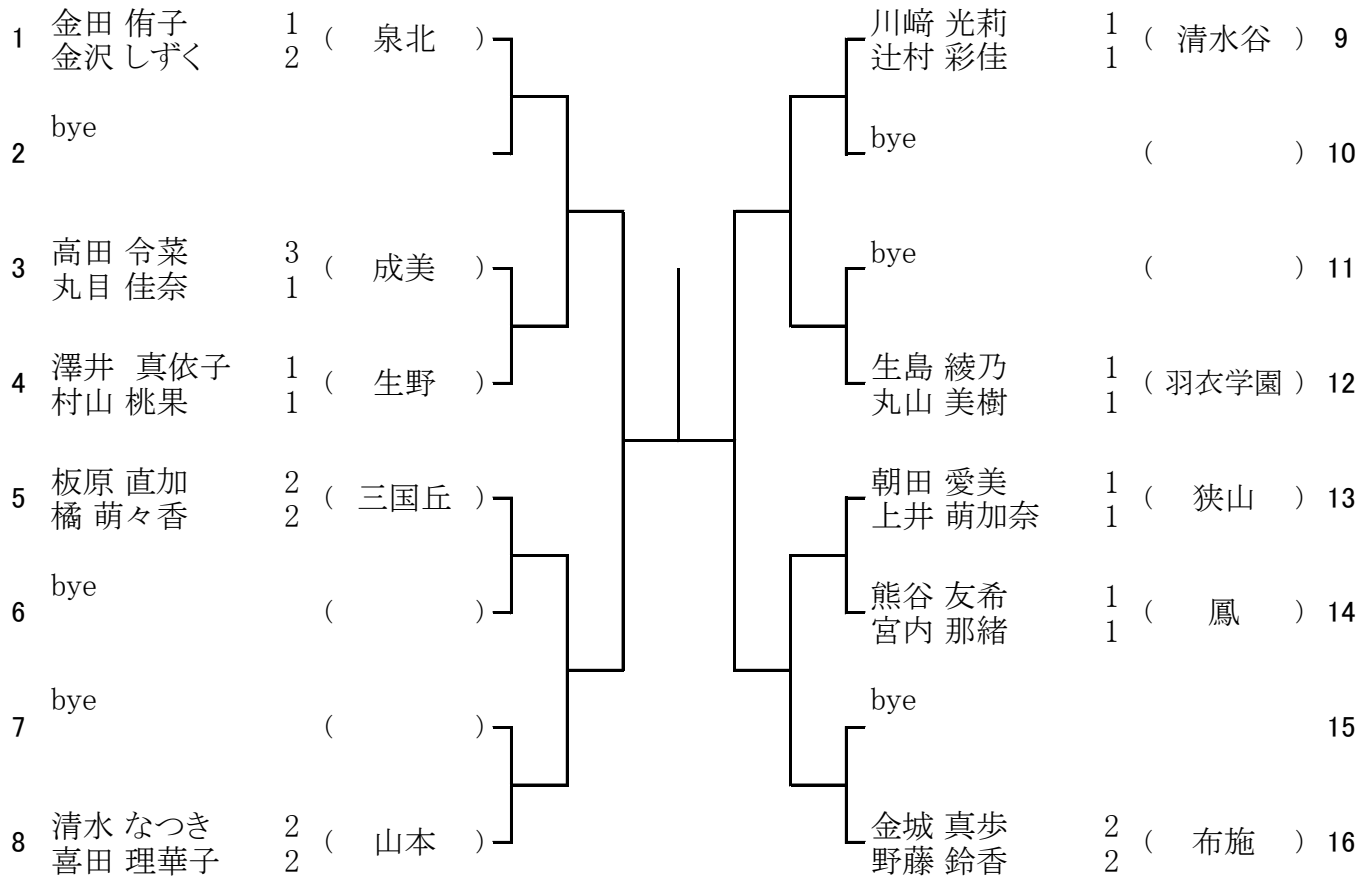

12 ブロック

予備1 3月25日(土) 成美高校
3月26日(日) 成美高校