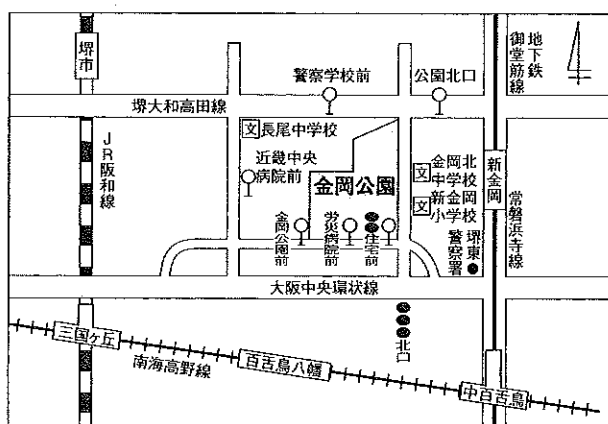

堺市テニス協会大会会場

荒山テニスコート TEL (072)297-0005

交通機関

泉北高速鉄道泉ヶ丘駅下車 徒歩北西へ約15分
 バス北側②のりば2号線經由津久野駅行 竹城台口下車

金岡公園テニスコート

交通機関

地下鉄御堂筋線新金岡駅下車 4番出口西へ15分
 南海バス金岡公園前下車 徒歩3分

初芝テニスコート TEL (072)285-6681