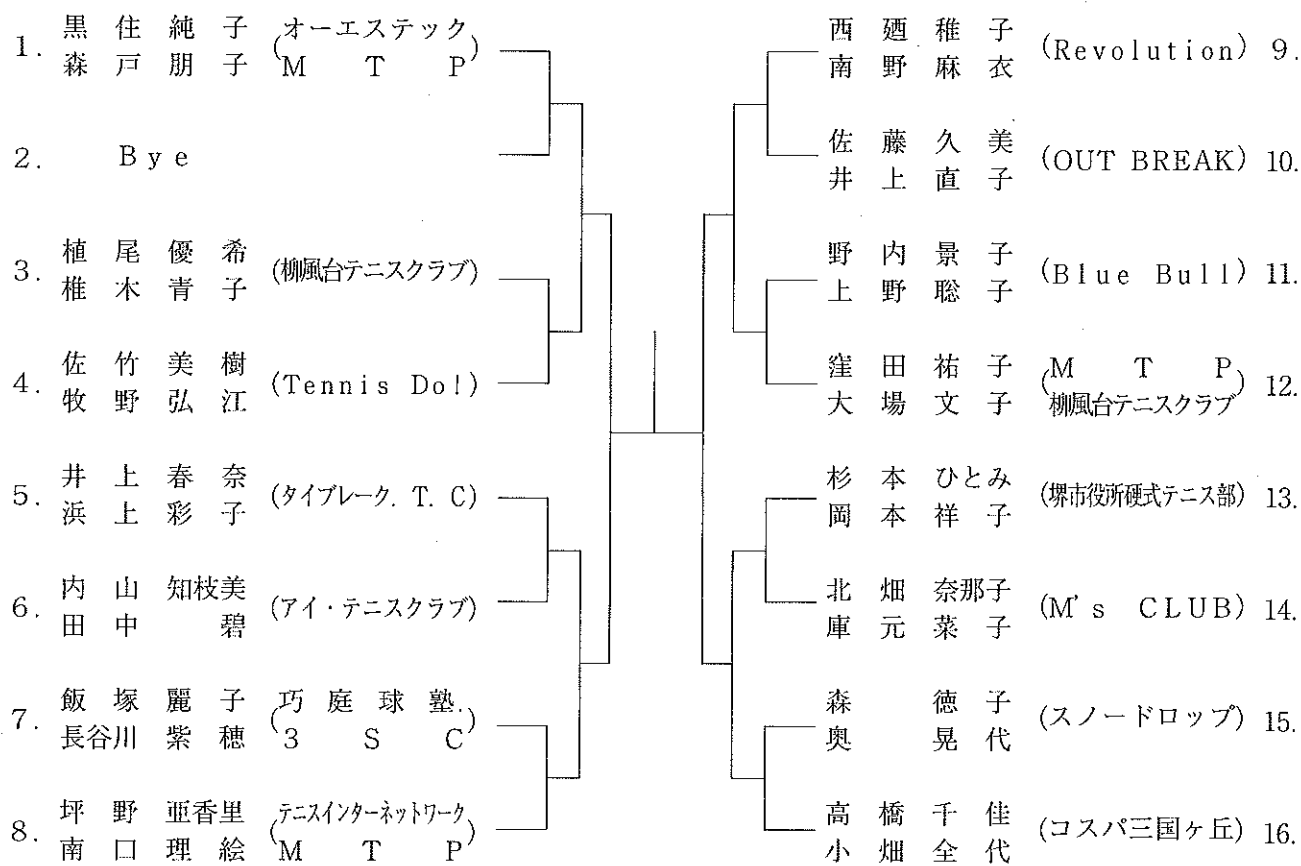

女子 A 級ダブルス本戦