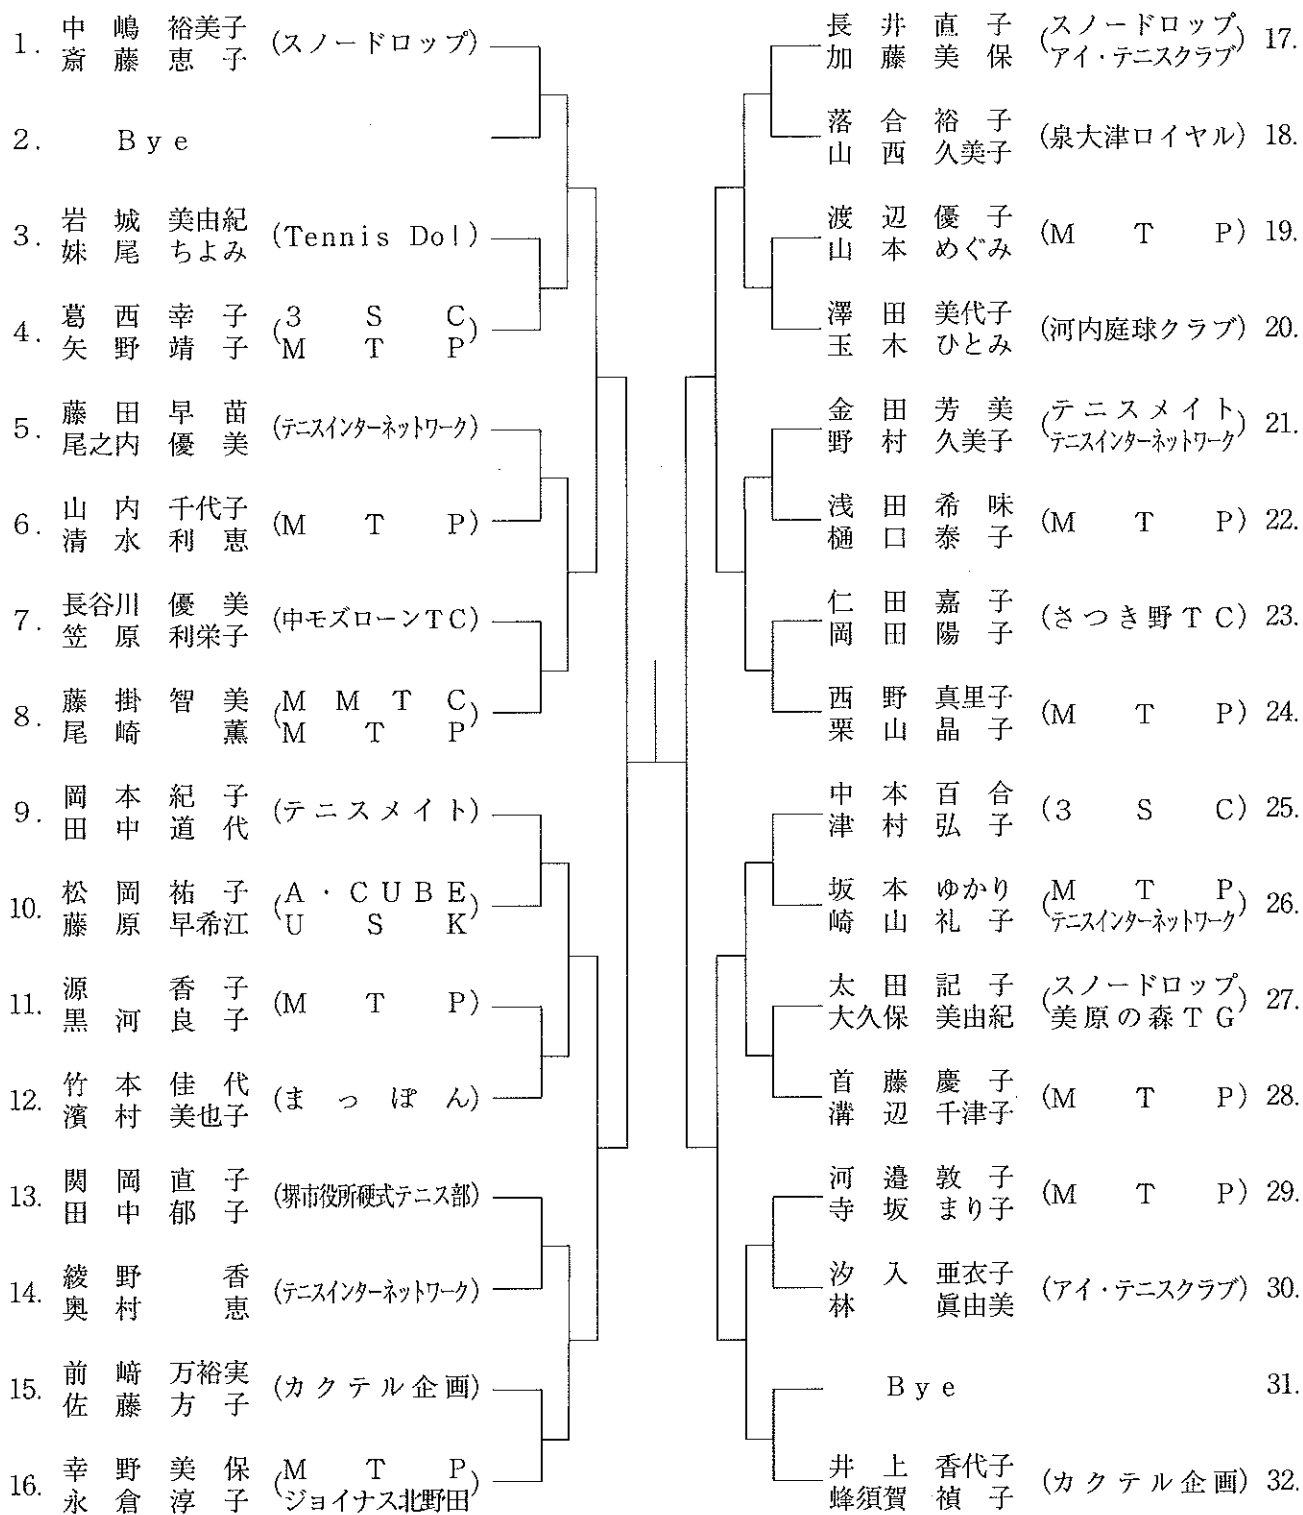

女子B級ダブルス本戦 (その1)

優勝者は次回よりA級で
エントリー願います。