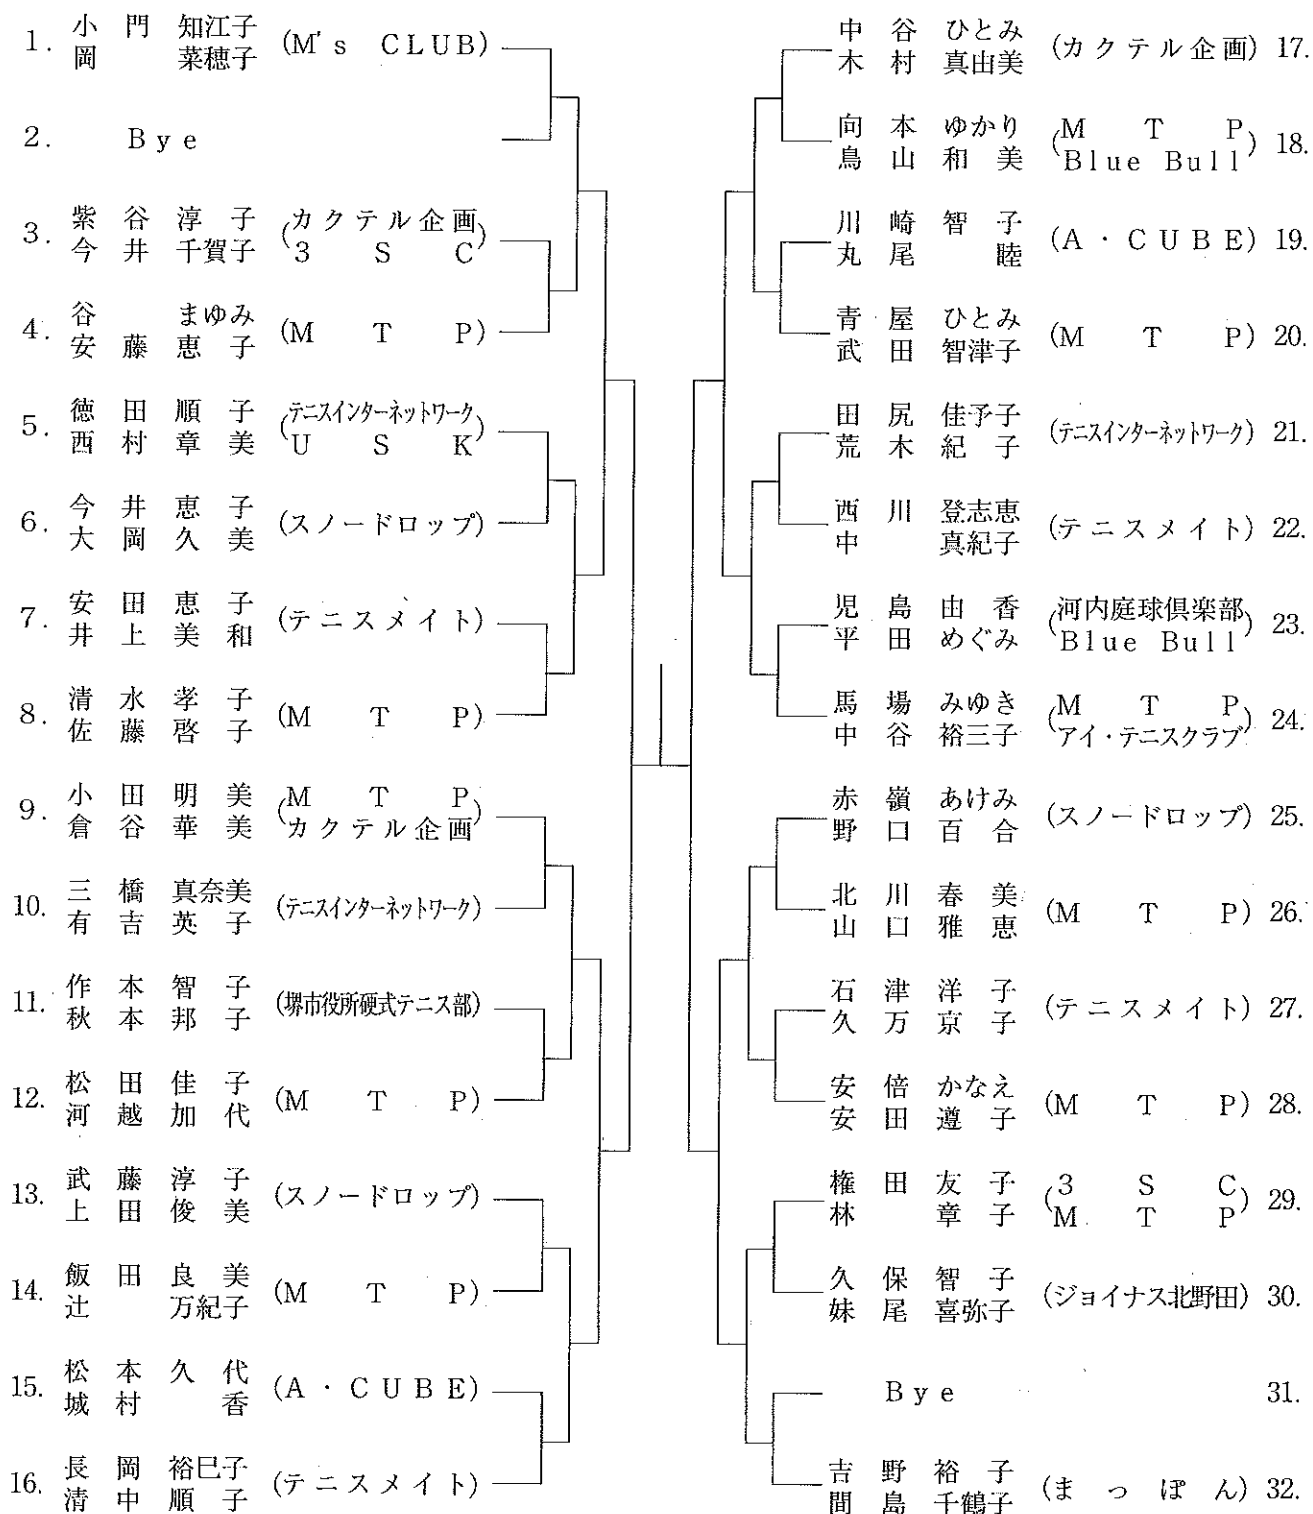

女子 A 級ダブルス本戦

女子B級ダブルス本戦 (その1)

優勝者は次回よりA級で
エントリー願います。

女子B級ダブルス本戦 (その2)

優勝者は次回よりA級で
エントリー願います。

女子C級ダブルス本戦

優勝者・準優勝者は次回より
B級でエントリーして下さい。

1.	林 本 敬 子	(堺市役所硬式テニス部)	奥 田 敦 子	(美原の森 T G)	25.
2.	大宮 門 保 代	(美原の森 T G)	三 中 木 村 郁 子	(M T P)	26.
3.	向 上 崎 美 春	(M T P)	内 藤 藤 山 路 由 美 子	(チーム s u n Q)	27.
4.	山 守 口 裕 子	(M T P)	中 北 島 田 紀 子	(M T P)	28.
5.	B y e		赤 高 田 科 由 佳 子	(カクテル企画)	29.
6.	永 岸 井 田 差 尾 里 希 子	(第三庭球部)	清 露 水 口 有 也 恵 子	(A・C U B E)	30.
7.	柄 河 本 野 己 津 代 み どり	(浜寺テニスクラブ)	森 永 山 橋 佳 津 子 恵 光	(T . N E T)	31.
8.	梅 島 咲 田 里 美 和 子	(M T P)	延 清 澤 田 千 奈 美 子	(M T P)	32.
9.	植 夜 口 久 由 容 美 子	(美原の森 T G)	行 松 森 本 ま ゆ み 美 邦	(スノードロップ)	33.
10.	脇 宇 坂 口 恵 雅 美 子	(A・C U B E)	落 渡 合 辺 あ け み 華	(ジョイナス北野田)	34.
11.	田 河 中 村 美 貴 重 美 子	(Z I P P Y)	大 石 石 飛 美 元 穂 子	(U S K)	35.
12.	岡 増 野 田 百 圭 子	(M T P)	平 西 山 田 由 江 子	(ポ コ ア ポ コ)	36.
13.	池 長 田 岡 美 香 久 美 子	(Not Second)	神 辺 林 見 ひ と み 子	(M T P)	37.
14.	江 稻 本 井 澄 優 恵 江 子	(M T P)	羽 戸 東 田 佐 智 子 代	(T . N E T)	38.
15.	須 永 田 山 祐 淳 子 子	(A・C U B E)	藤 播 原 磨 美 恵 子 久 子	(A・C U B E)	39.
16.	出 水 口 本 祐 多 未 子	(テニスメイト)	西 佐 田 藤 麻 里 子	(M T P)	40.
17.	赤 高 嶺 木 美 裕 江 子	(M T P)	小 嶋 川 中 優 美 子 晴 美	(カクテル企画)	41.
18.	関 水 本 口 友 史 香 子	(み どり 村)	清 阿 宗 脇 実 静 和 香	(テニスポート)	42.
19.	山 岡 本 田 茂 典 美 子	(テニスインターネットワーク)	西 山 尾 中 佳 美 織 恵	(Z I P P Y)	43.
20.	井 片 前 岡 智 恵 子	(M T P)	B y e		44.
21.	内 成 田 瀬 真 由 子 美 恵 子	(M's C L U B)	南 小 寺 光 子 佐 美	(M T P)	45.
22.	高 和 橋 泉 貴 珠 子 美	(M T P)	田 松 島 井 薫 真 子 紀	(美原の森 T G)	46.
23.	田 北 熊 野 早 樹 子 友 子	(カクテル企画)	新 西 行 保 文 子 子	(M T P)	47.
24.	堅 伊 田 藤 愛 し おり	(インターナショナルスポーツ)	三 寺 苦 倉 佳 美 沙 子	(A . S . P)	48.