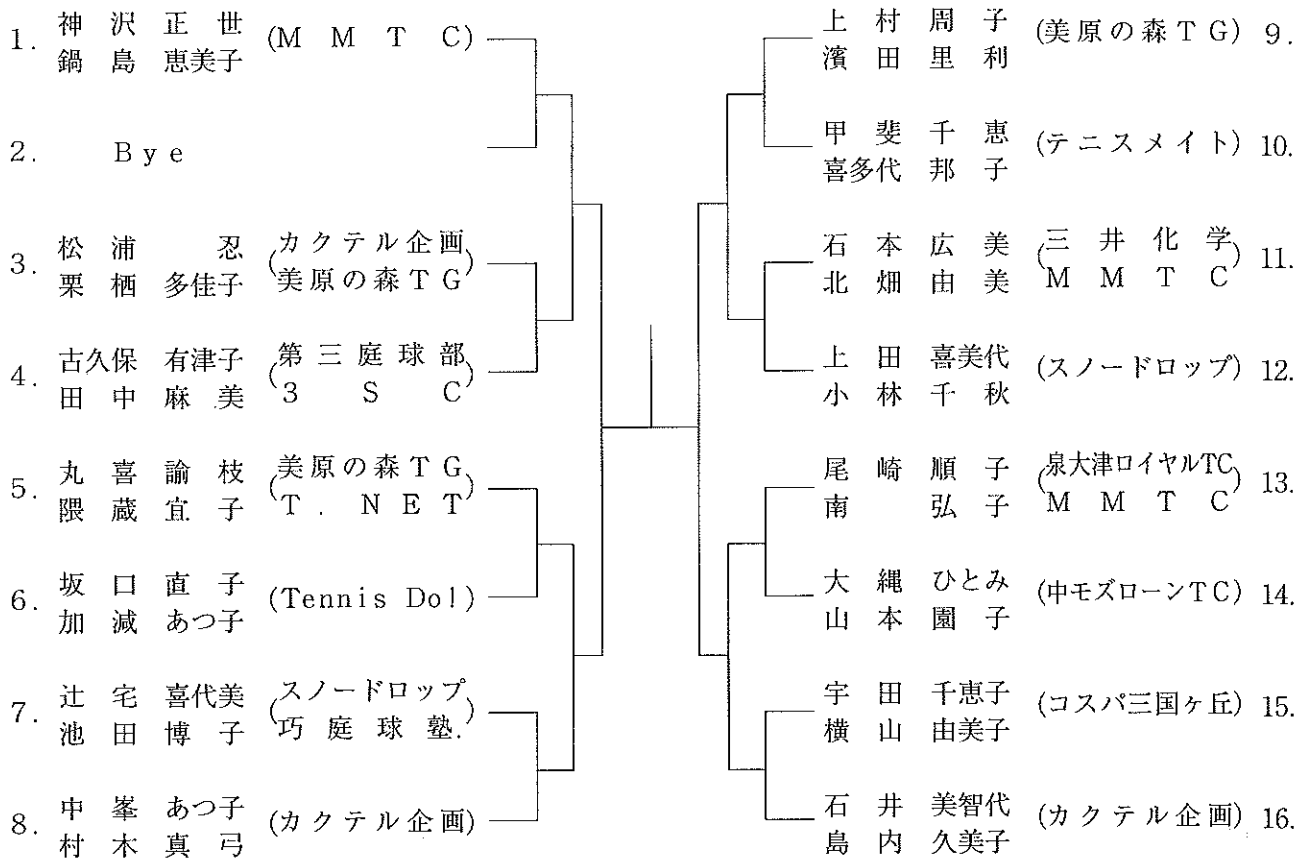

女子40歳以上ダブルス本戦

1.	辻尾育美 (M M T C) 福島久美 (OUT BREAK)	木下芽代子 (テニスメイト) 17. 新堂直子
2.	Bye	Bye 18.
3.	阪上知佐子 (Tennis Do!) 水野美絵	川北敦子 (アイ・テニスクラブ) 近藤朋子 (スノードロップ) 19.
4.	堀尾尚美 (アイ・テニスクラブ) 齋藤依理子	義本三枝子 (Hop' s TA) 20. 行者千恵子
5.	天内陽子 (A・CUBE) 山敬子 (A・S・P)	増田真澄子 (OUT BREAK) 21. 古屋桂子
6.	北山智佳 (Not Second) 山本美奈	吉木小百合 (Tennis Do!) 桃田清美 (A・CUBE) 22.
7.	土屋純子 (中モズローンTC) 森下多美	角田美希 (M T P) 林直美 (カクテル企画) 23.
8.	新谷清美 (テニスインターネットワーク) 金子美薫	河野純子 (オーエステック) 24. 江原千晶
9.	能勢智子 (オーエステック) 山川真由美 (アイ・テニスクラブ)	柳沼久美子 (M M T C) 三原裕子 (アイ・テニスクラブ) 25.
10.	朝田奈緒美 (M T P) 後田久美子 (Blue Bull)	野口東香 (テニスインターネットワーク) 26. 北野由香
11.	政清恵子 (巧庭球塾.) 細見小夜子	森田靖子 (U S K) 27. 岡所由美子
12.	及川貴美代 (Tennis Do!) 本佳代	司馬恭子 (Tennis Do!) 宮田洋子 (カクテル企画) 28.
13.	吉野恵子 (T.T.オレンジ) 土橋慶子	高野安希子 (まっぼん) 29. 矢野由可
14.	山内晶代 (美原の森TG) 竹山佳世子	横井あや (A・S・P) 30. 平松美保子
15.	平見由美 (T・NET) 山本良子 (A・CUBE)	Bye 31.
16.	井川真由美 (スノードロップ) 三苫真由美 (カクテル企画)	西山智子 (スノードロップ) 山下史江 (T・NET) 32.

女子50歳以上ダブルス本戦