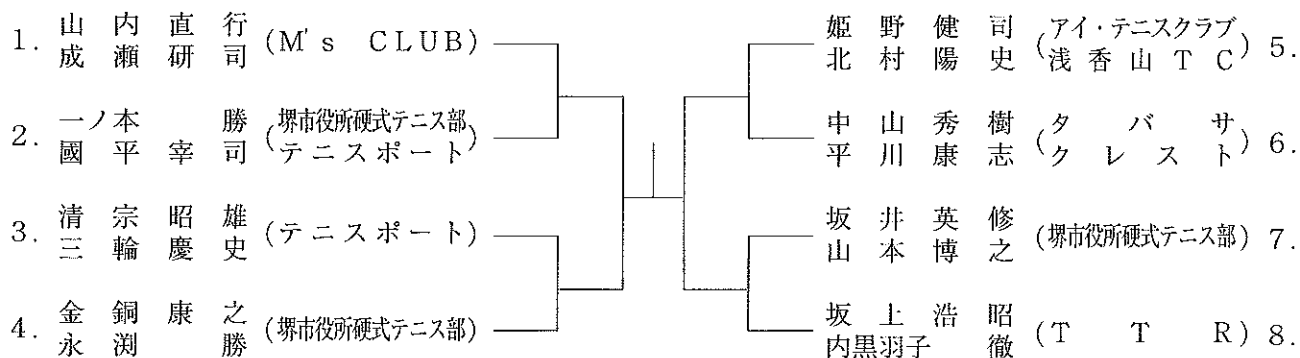

男子 B 級 ダブルス 本戦

優勝者は次回より A 級で
エントリー願います。

男子C級ダブルス本戦

優勝者・準優勝者は次回より
B級でエントリーして下さい。

男子35歳以上ダブルス本戦

男子45歳以上ダブルス本戦

男子50歳以上ダブルス本戦

男子60歳以上ダブルス本戦