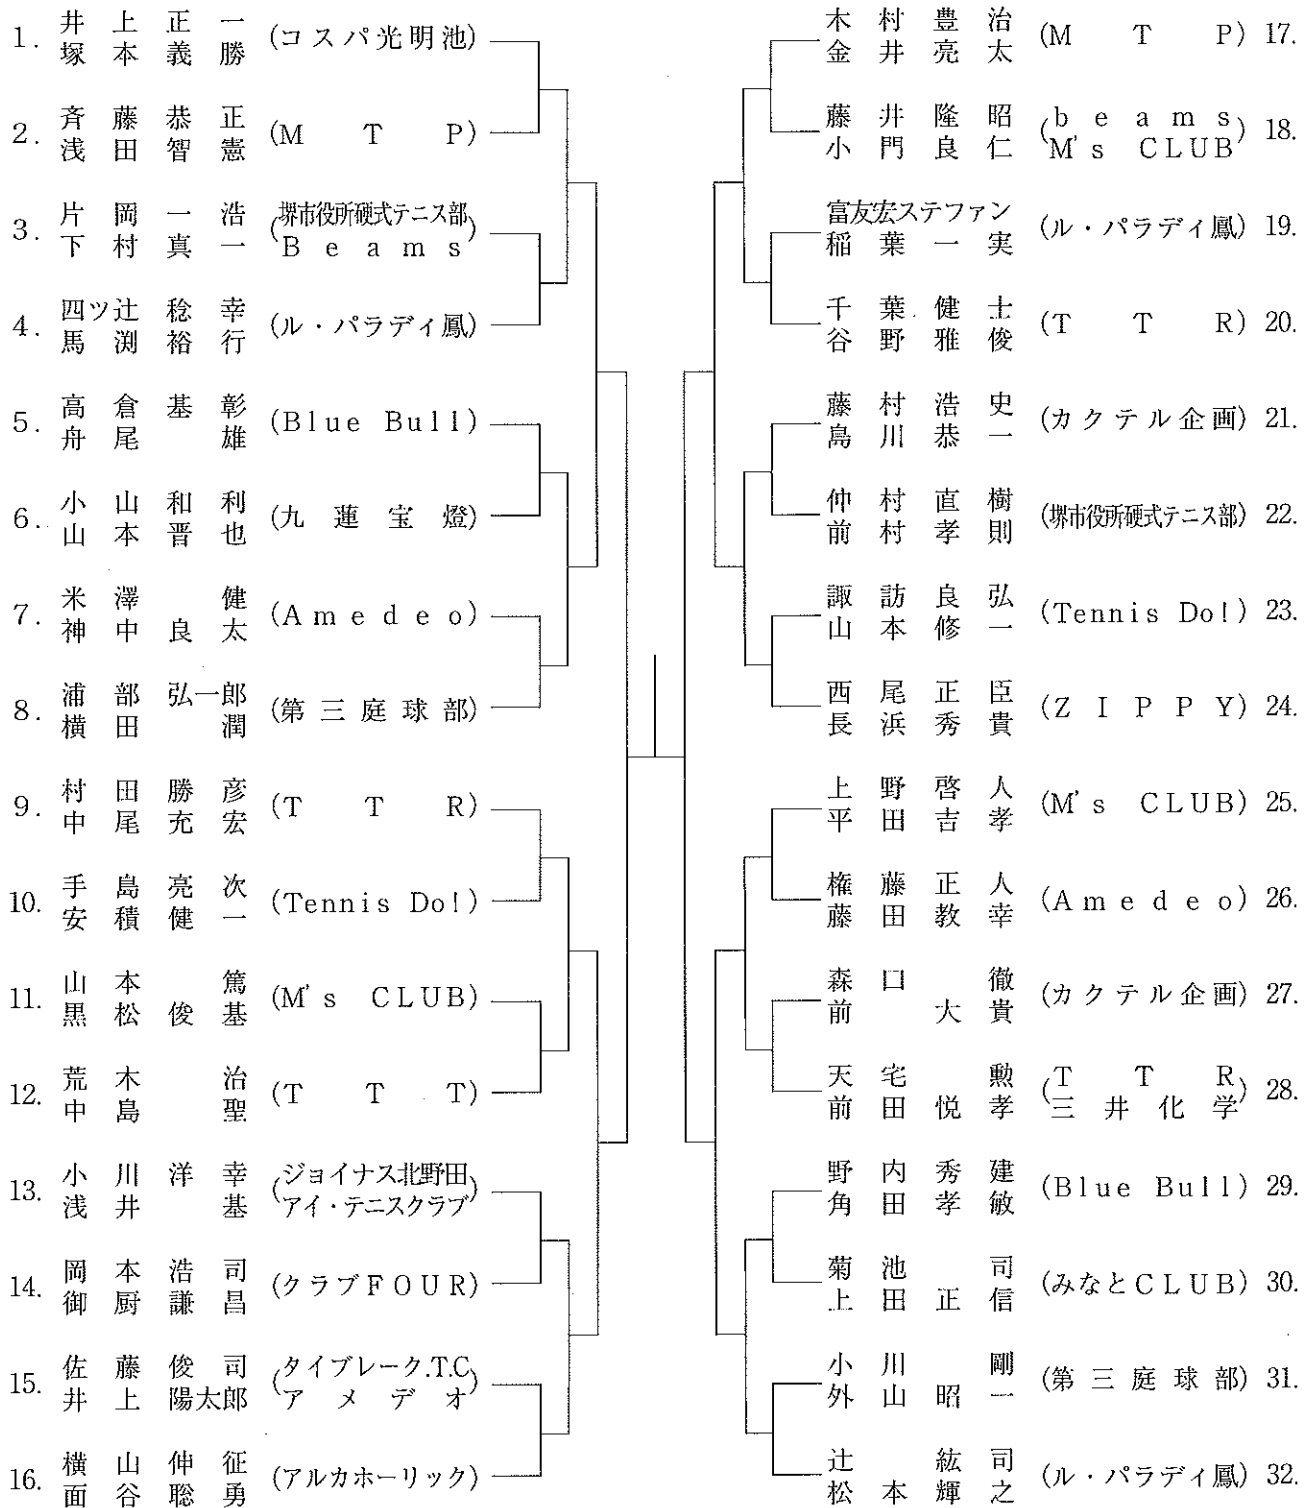

男子 A 級 ダブルス 本戦

1.	千古 哲也 (OUT BREAK) 中瀬 達人 (中岡共和国)		岡本 勇治 (OUT BREAK) 17. 石川 弘彰		18.
2.	Bye		Bye		18.
3.	西脇 義晃 (89 plus®) 日野 幹也		林畑 健輔 (中岡共和国) 19. 中 悠作		19.
4.	村上 拓也 (T T R) 村 弘晃		西山 利一 (Revolution) 20. 川 泰直		20.
5.	榎本 賢智 (中岡共和国) 山本 大智 (T T T)		石川 泰章 (A・CUBE) 21. 浅井 聖也 (M's CLUB)		21.
6.	佐伯 叡一 (M's CLUB) 後藤 一武		鎌粕 直樹 (OUT BREAK) 22. 粕 宏樹		22.
7.	中堂 道本 聖浩 (プログレス) 堂 本 聖浩		山口 孝行 (Amedeo) 23. 榮 孝龍		23.
8.	寺本 典生 (さつき野TC) 菊屋 光信		高井 優平 (中岡共和国) 24. 山上 哲平		24.
9.	斉藤 智彦 (さつき野TC) 松田 祐貴 (中岡共和国)		荒堀 喜治 (第三庭球部) 25. 水本 圭治		25.
10.	岸田 義孝 (三菱伸銅工業) 山出 篤史		福井 大輔 (狭山テニスクラブ) 26. 宮 毛 悠有		26.
11.	山野 亮介 (九蓮宝燈) 山口 寛介		井内 岳郎 (Blue Bull) 27. 橋本 飛龍		27.
12.	阪口 英之 (第三庭球部) 石川 博人 (Tennis Do!)		伊豆 博吾 (ATHLETE倶楽部) 28. 青木 健吾		28.
13.	橘南 朋邦 (89 plus®) 南 真範		高木 真仁 (ジョイナス北野田) 29. 池田 智仁		29.
14.	塚田 陽介 (中モズローンTC) 参田 和樹		森田 充英 (89 plus®) 30. 北山 浩正		30.
15.	磯山 純一 (M's CLUB) 山本 章了		Bye		31.
16.	菊池 達也 (狭山テニスクラブ) 田中 望夢		中岡 優太 (中岡共和国) 澤田 崇志 (クレスト) 32.		32.

男子 B 級 ダブルス 本戦

優勝者は次回より A 級で
エントリー願います。