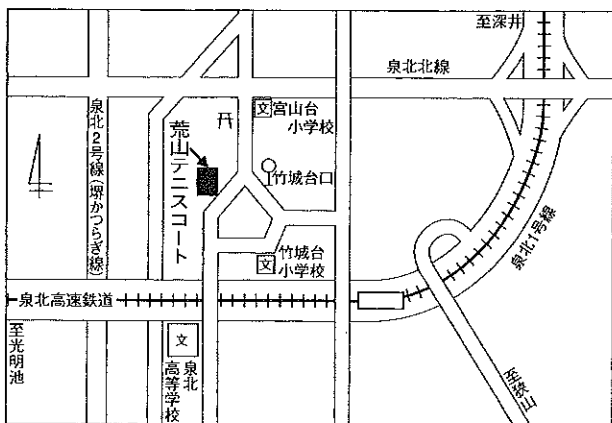

堺市テニス協会大会会場

荒山テニスコート TEL (072)297-0005

交通機関

泉北高速鉄道泉ヶ丘駅下車 徒歩北西へ約15分
 バス北側②のりば2号線經由津久野駅行 竹城台口下車

金岡公園テニスコート

交通機関

地下鉄御堂筋線新金岡駅下車 4番出口西へ15分
 南海バス金岡公園前下車 徒歩3分

初芝テニスコート TEL (072)285-6681