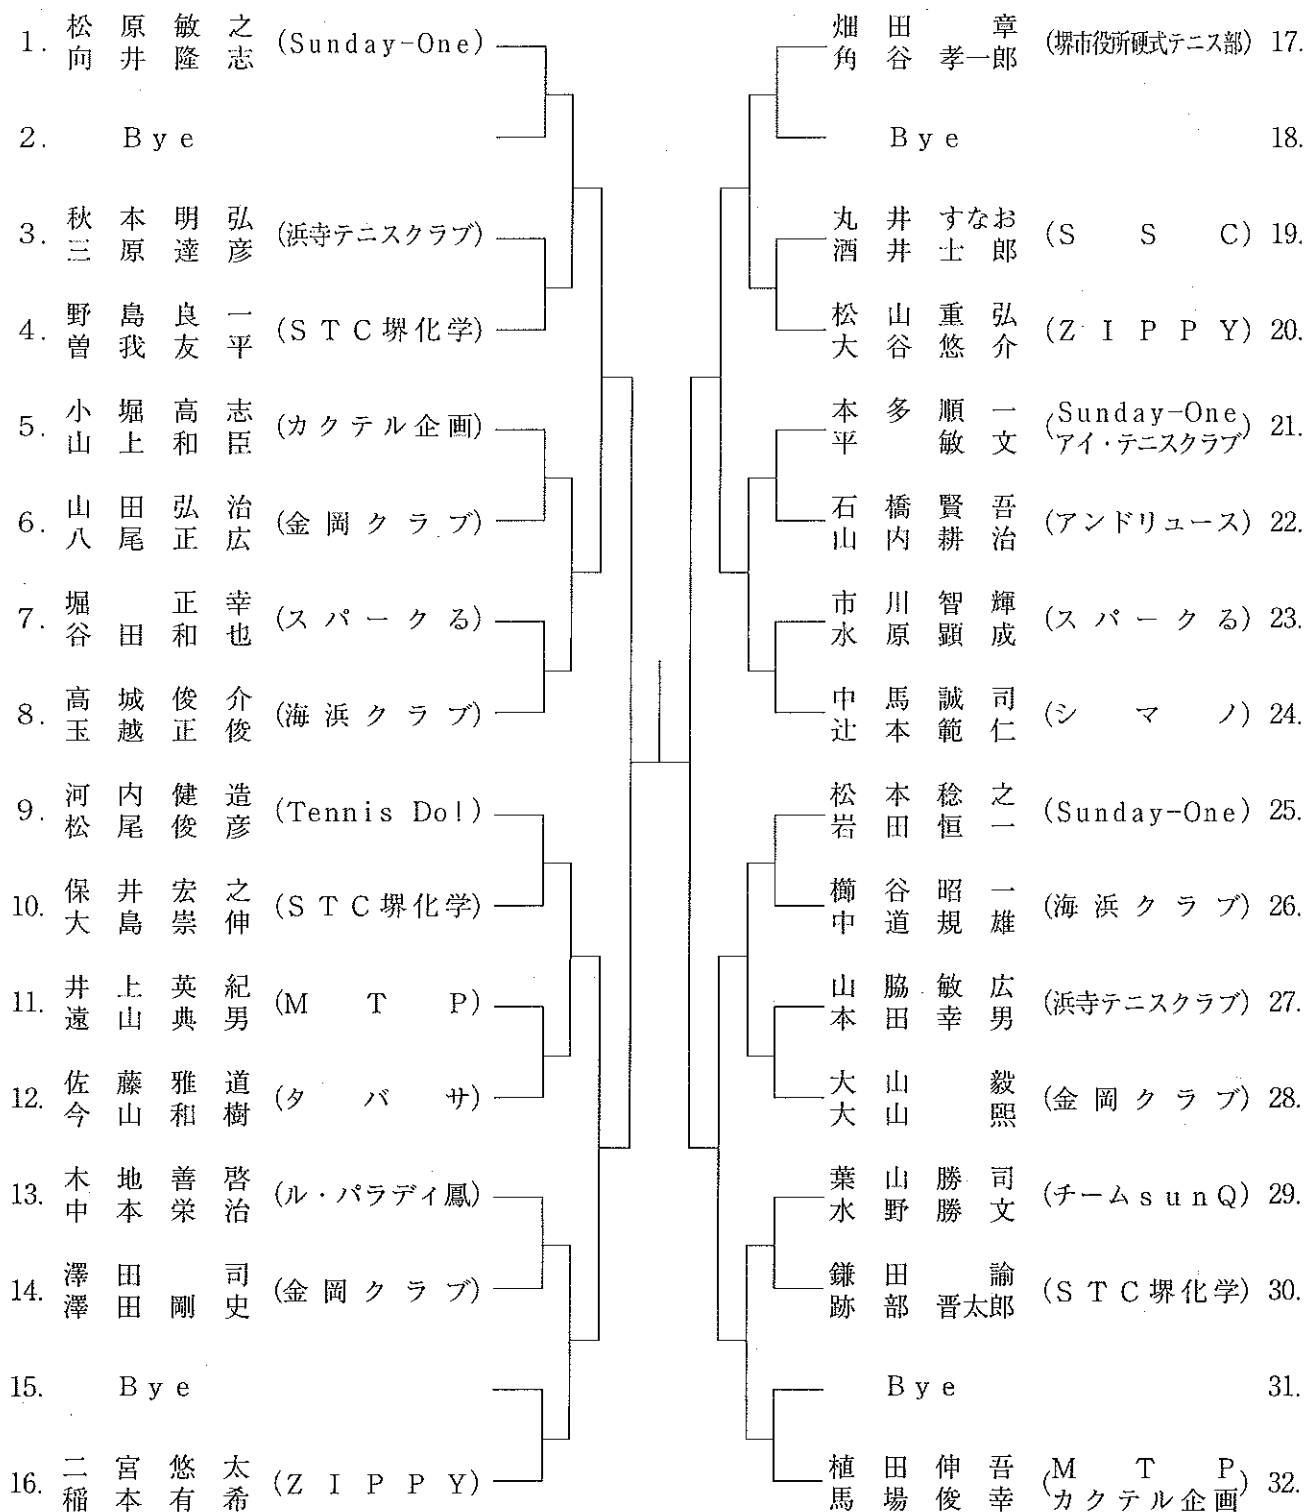

男子C級ダブルス本戦

優勝者・準優勝者は次回より
B級でエントリーして下さい。