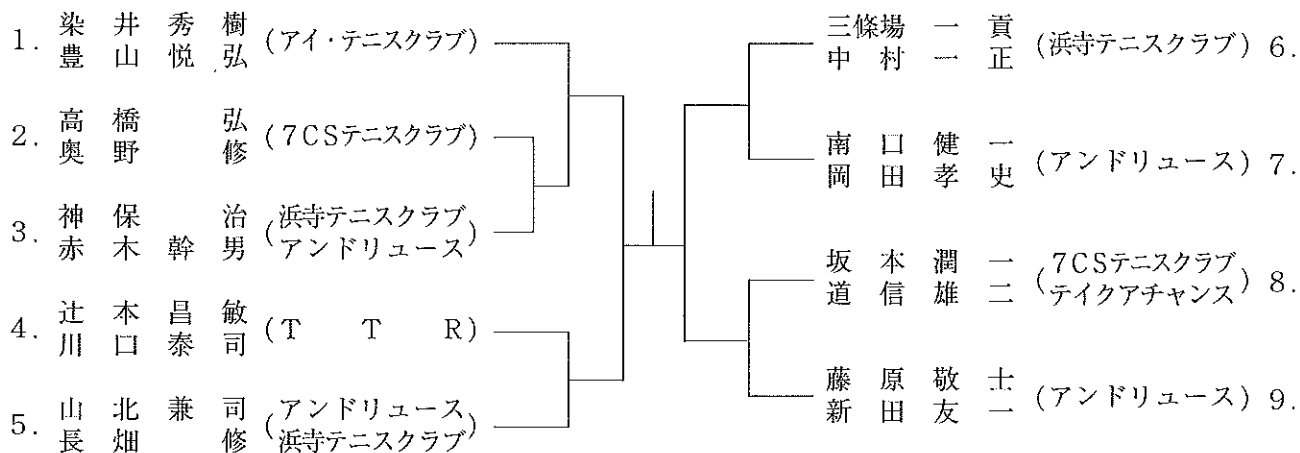

男子 B 級 ダブルス 本戦

優勝者は次回より A 級で
エントリー願います。

男子C級ダブルス本戦

優勝者・準優勝者は次回より
B級でエントリーして下さい。

男子35歳以上ダブルス本戦

男子45歳以上ダブルス本戦

男子50歳以上ダブルス本戦

男子60歳以上ダブルス本戦