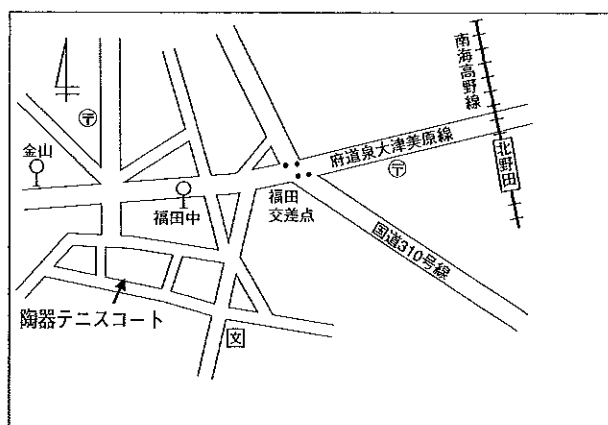

堺市テニス協会大会会場

荒山テニスコート TEL (072)297-0005

交通機関

泉北高速鉄道泉ヶ丘駅下車 徒歩北西へ約15分
 バス北側②のりば2号線經由津久野駅行 竹城台口下車

金岡公園テニスコート

交通機関

地下鉄御堂筋線新金岡駅下車 4番出口西へ15分
 南海バス金岡公園前下車 徒歩3分

初芝テニスコート TEL (072)285-6681

交通機関

南海高野線初芝駅下車 徒歩10分

陶器テニスコート TEL (072)237-8127

交通機関

南海高野線北野田駅下車 徒歩20分

各テニスコートは駐車場が少ないので、できる限りバス・電車をご利用下さい。
 駐車に関する試合の遅延及び中断は認めませんので、車で来られる場合は、各自の責任でお願いします。

男子 A 級 ダブルス 本戦

1.	千古 哲也 (OUT BREAK) 中瀬 達人 (中岡共和国)		岡本 勇治 (OUT BREAK) 17. 石川 弘彰		18.
2.	Bye		Bye		18.
3.	西脇 義晃 (89 plus®) 日野 幹也		林畑 健輔 (中岡共和国) 19. 中 悠作		19.
4.	村上 拓也 (T T R) 村 弘晃		西山 利一 (Revolution) 20. 川 泰直		20.
5.	榎本 賢智 (中岡共和国) 山本 大智 (T T T)		石川 泰章 (A・CUBE) 21. 浅井 聖也 (M's CLUB)		21.
6.	佐伯 叡一 (M's CLUB) 後藤 一武		鎌粕 直樹 (OUT BREAK) 22. 粕 宏樹		22.
7.	中堂 道本 聖浩 (プログレス) 堂 本 聖浩		山口 孝行 (Amedeo) 23. 榮 孝龍		23.
8.	寺本 典生 (さつき野TC) 菊屋 光信		高井 優平 (中岡共和国) 24. 山上 哲平		24.
9.	斉藤 智彦 (さつき野TC) 松田 祐貴 (中岡共和国)		荒堀 喜治 (第三庭球部) 25. 水本 圭治		25.
10.	岸田 義孝 (三菱伸銅工業) 山出 篤史		福井 大輔 (狭山テニスクラブ) 26. 宮 毛 悠有		26.
11.	山野 亮介 (九蓮宝燈) 山口 寛介		井内 岳郎 (Blue Bull) 27. 橋本 飛龍		27.
12.	阪口 英之 (第三庭球部) 石川 博人 (Tennis Do!)		伊豆 博吾 (ATHLETE倶楽部) 28. 青木 健吾		28.
13.	橘南 朋邦 (89 plus®) 南 真範		高木 真仁 (ジョイナス北野田) 29. 池田 智仁		29.
14.	塚田 陽介 (中モズローンTC) 参田 和樹		森田 充英 (89 plus®) 30. 北山 浩正		30.
15.	磯山 純一 (M's CLUB) 山本 章了		Bye		31.
16.	菊池 達也 (狭山テニスクラブ) 田中 望夢		中岡 優太 (中岡共和国) 澤田 崇志 (クレスト) 32.		32.