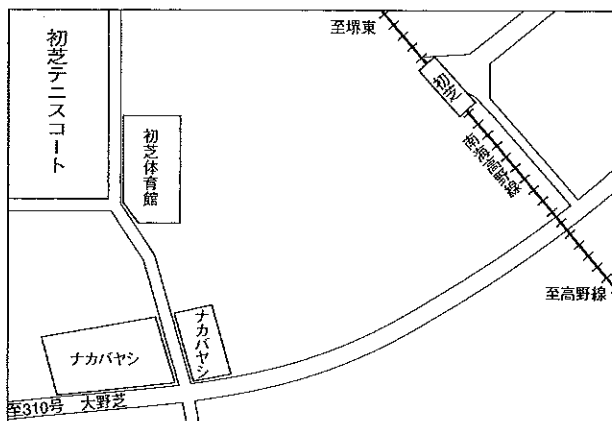

初芝テニスコート TEL (072)285-6681

交通機関

南海高野線初芝駅下車 徒歩10分