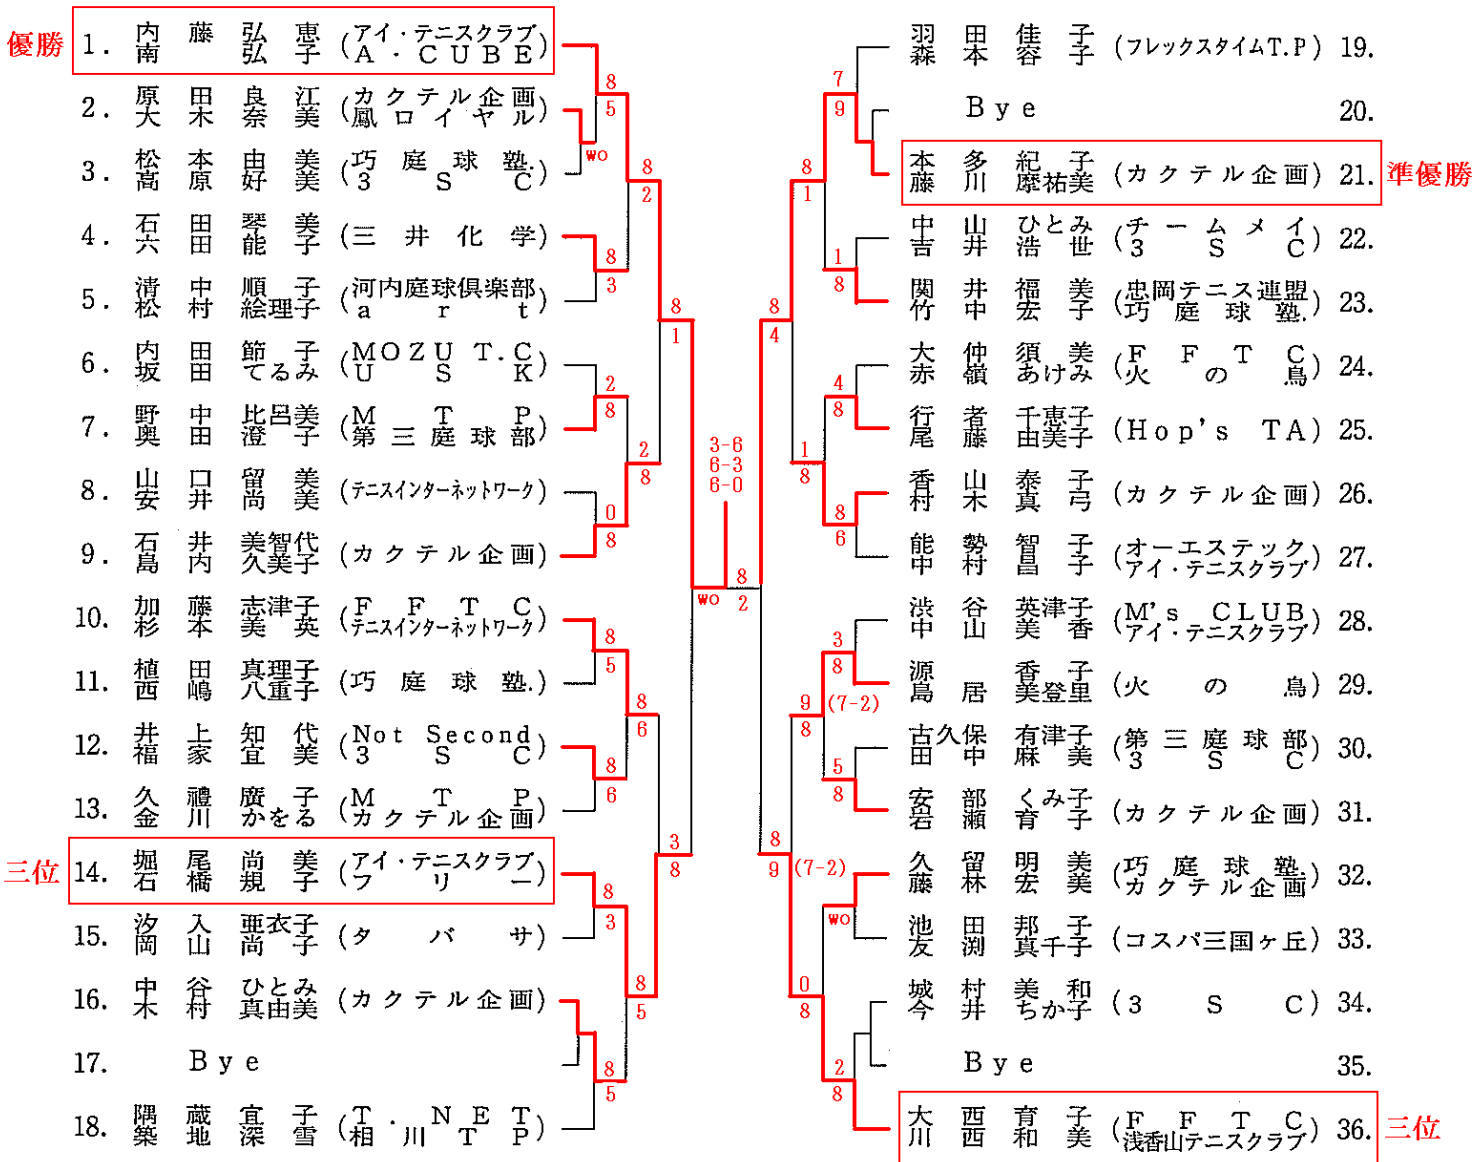

## 女子40歳以上ダブルス（本戦）

## 女子50歳以上ダブルス（本戦）